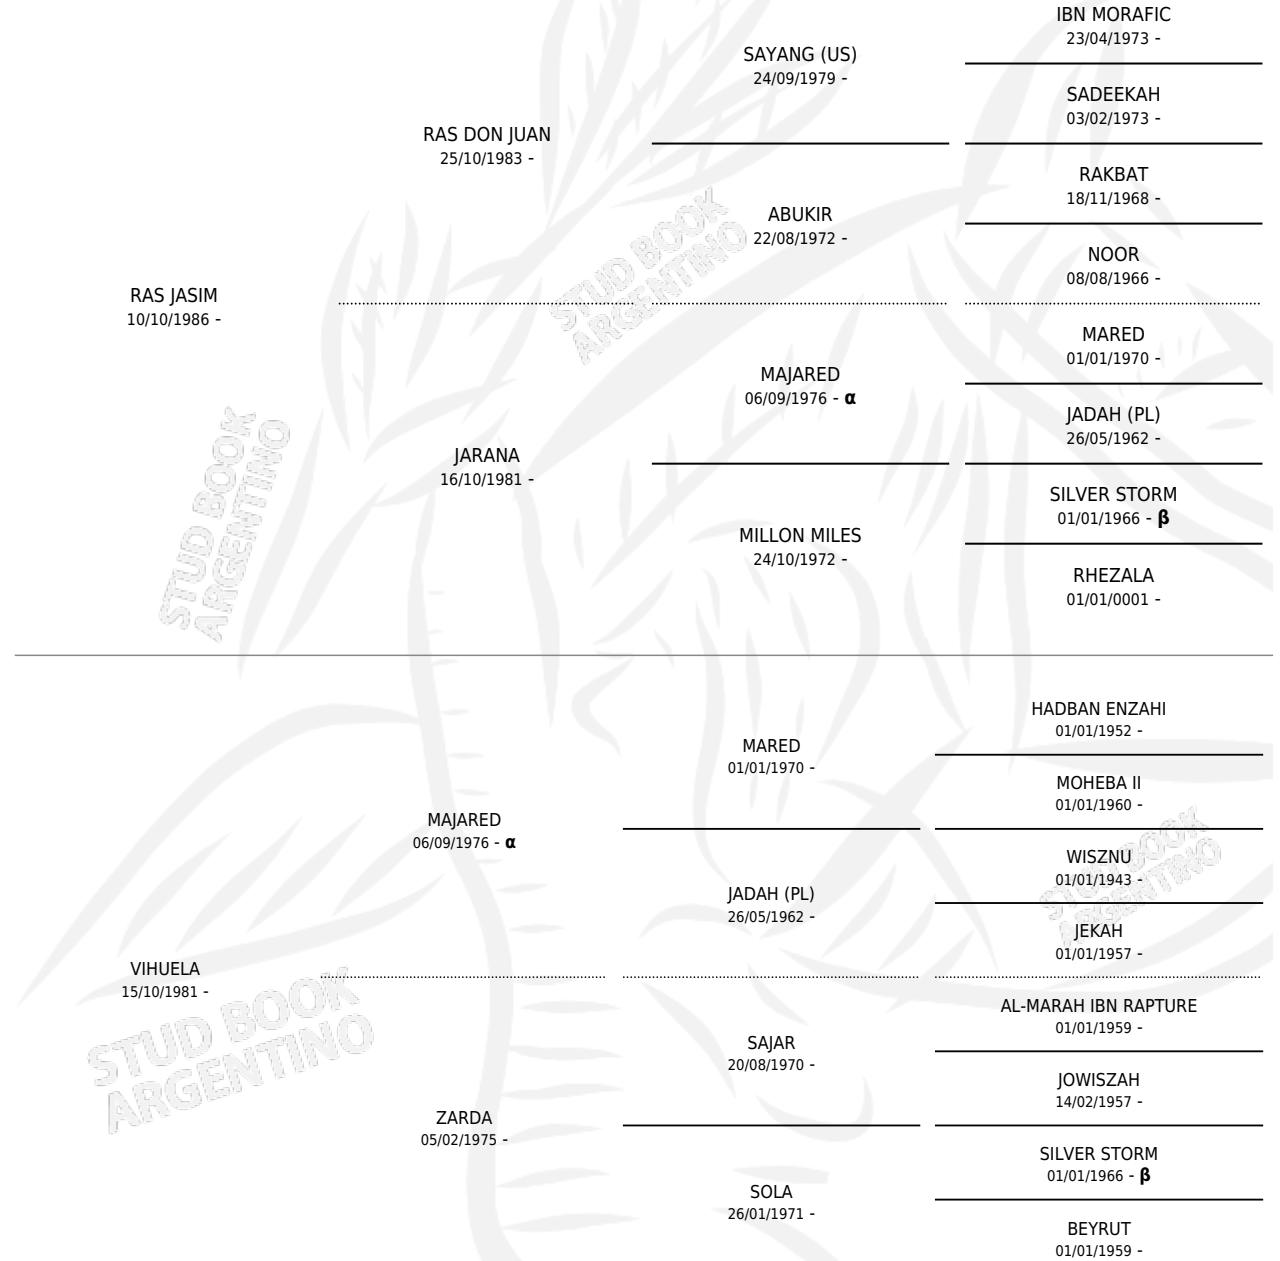

## ESTADO

TIPIFICACIÓN SANGUÍNEA	X
TIPIFICACIÓN POR ADN	X
PASAPORTE	X
IDENTIFICACIÓN POR MICROCHIP	X
REPRODUCTOR	X

**Lugar de nacimiento:** Don Gregorio

**Criador:** Sin dato

## PEDIGREE

INBREEDING :  $\alpha, \beta$