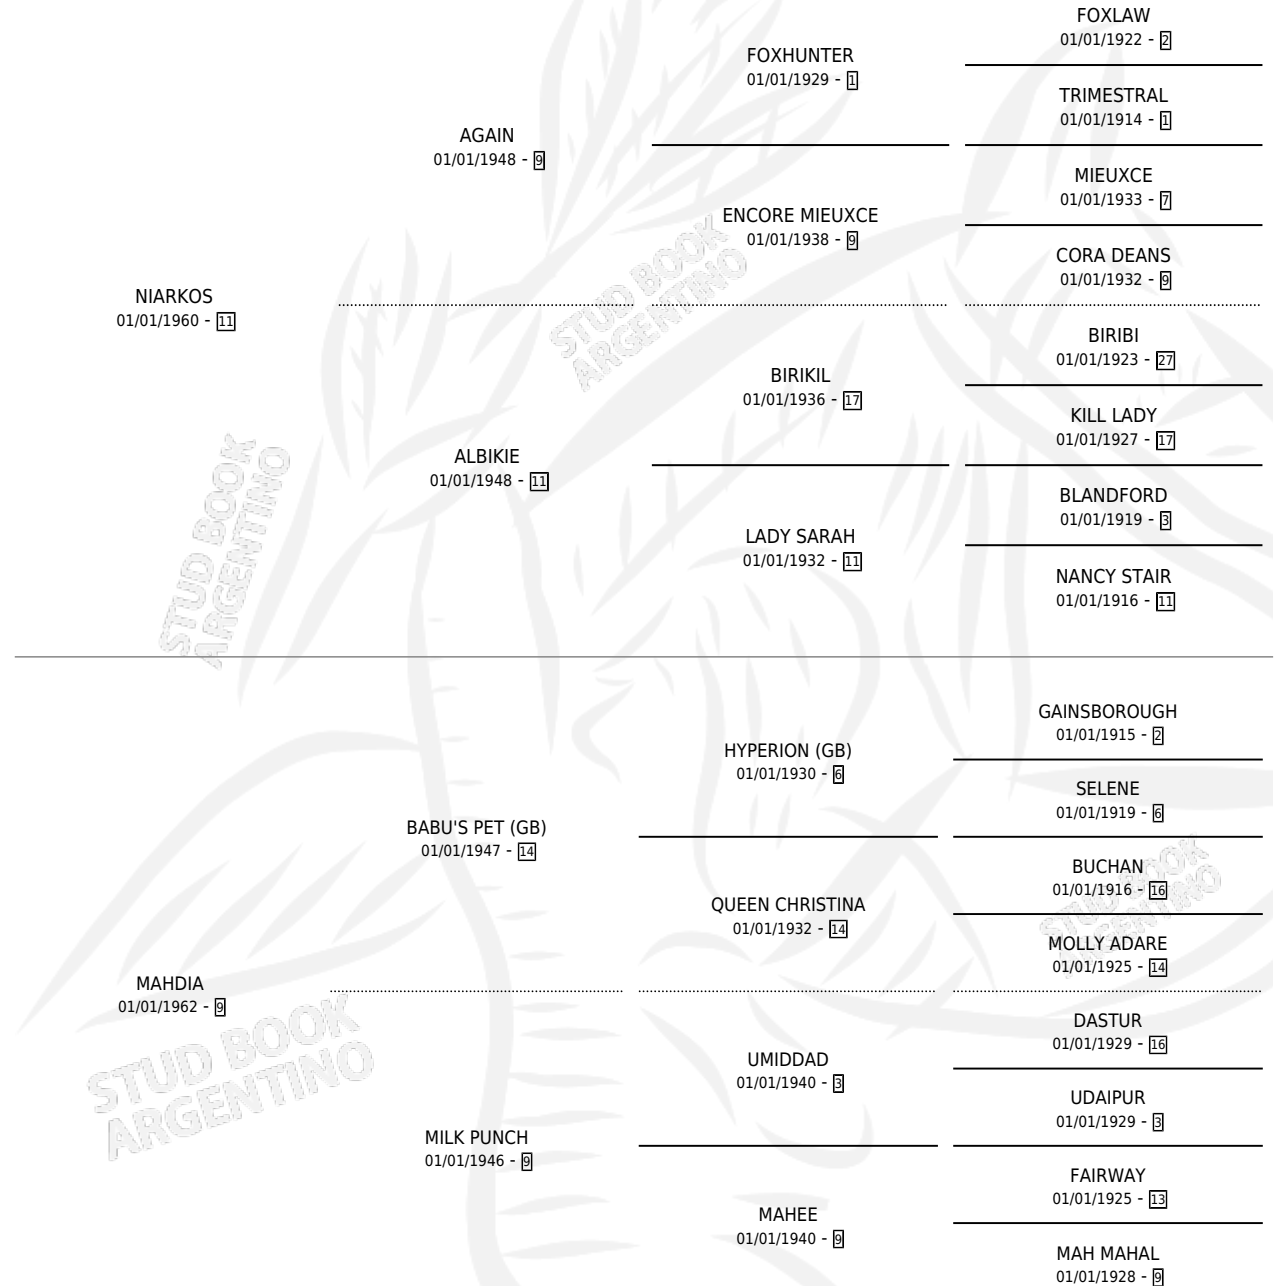

Lugar de nacimiento: Campo particular

Criador: Sin dato

~

HIJOS

	MACHOS	HEMBRAS
6 NACIERON	3	3
1 CORRIERON	0	1
1 GANARON	0	1
0 GANADORES CL	0 GANADORES GR	0 GANADORES G1

PEDIGREE

S

cimientos 2 / Efectividad 16.67%

PADRILLO	PRODUCTO	CRIADOR	1ER SERVICIO	ÚLTIMO SERVICIO
PRETENCIOSO	Ø		29/09/1994	01/10/1994
MENARA	Ø		22/10/1993	25/10/1993
Datos oficiales del Stud Book Argentino				
THE WIDOWER	Ø		11/11/1992	11/11/1992
Documento generado el 26/04/2026				
THE WIDOWER	MINOCHE WIDOW (H A, 13/10/1992)	SIN DATO	31/08/1991	14/10/1991
THE WIDOWER	Ø		09/10/1990	03/11/1990
THE WIDOWER	THE KEITH (M A, 30/09/1990)	SIN DATO	26/09/1989	26/09/1989
IMAGINARIO	Ø		05/09/1988	22/11/1988
MIQUEAS	Ø		26/10/1987	16/11/1987
ADELBARAN	Ø		30/09/1986	01/11/1986
HACKMAN	Ø		06/08/1985	08/08/1985
HACKMAN	Ø			
EL VERDADERO	Ø			