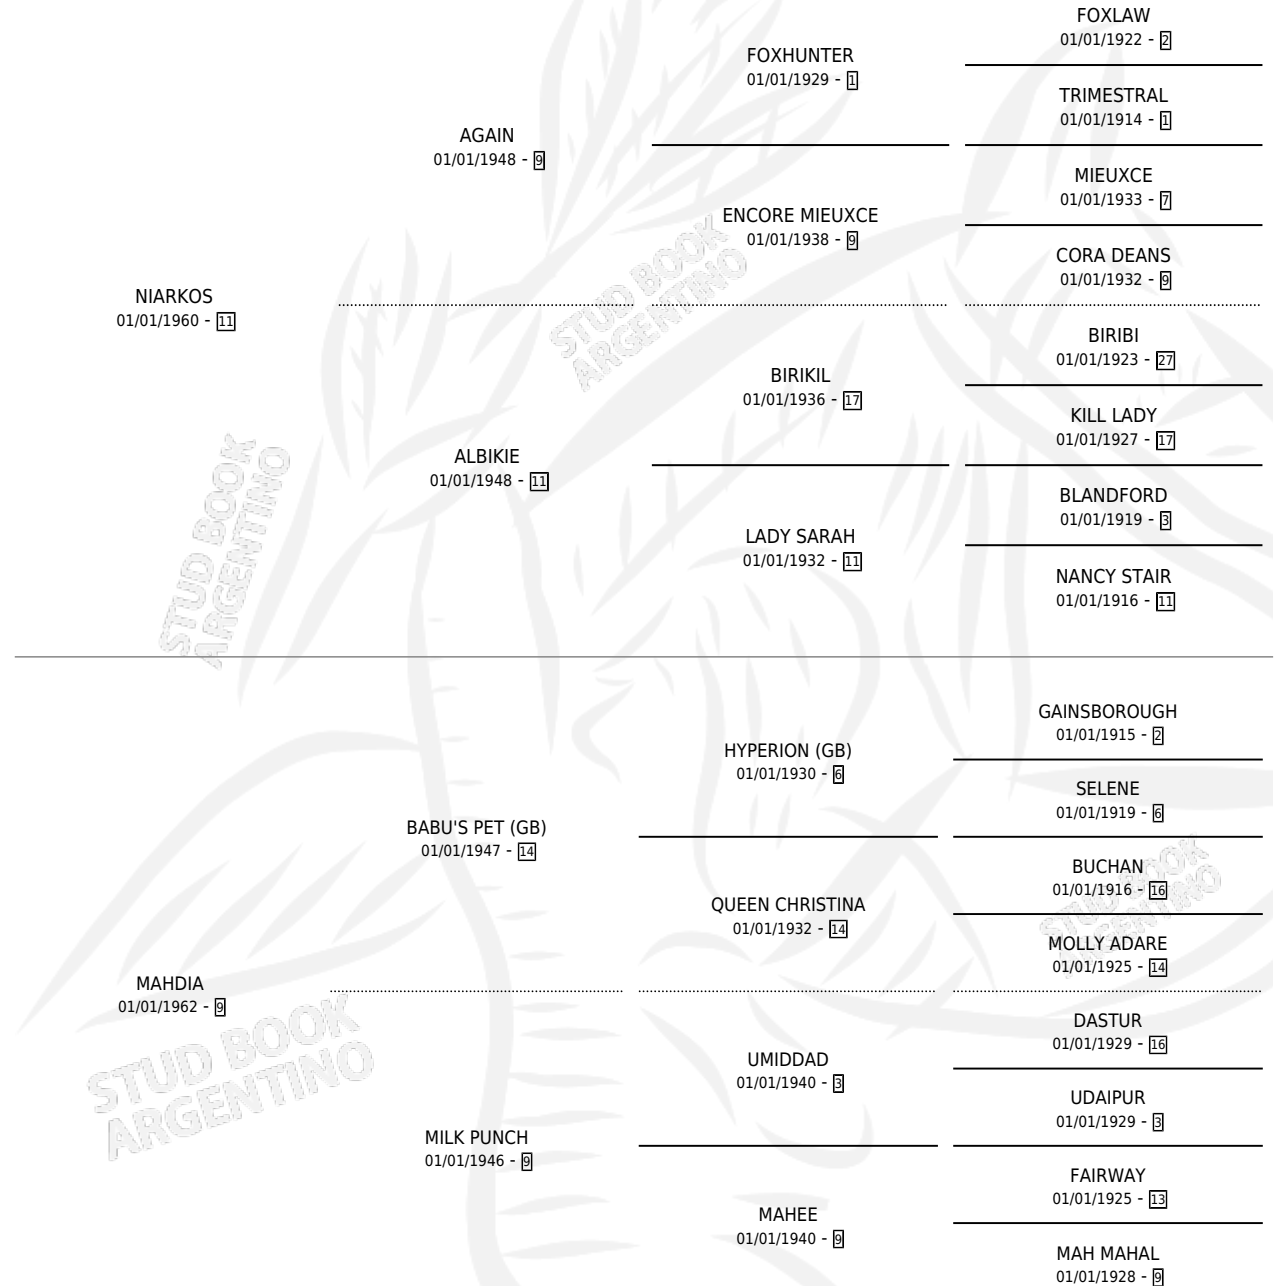

Lugar de nacimiento: Campo particular

Criador: Sin dato

~

HIJOS

	MACHOS	HEMBRAS
6 NACIERON	3	3
1 CORRIERON	0	1
1 GANARON	0	1
0 GANADORES CL	0 GANADORES GR	0 GANADORES G1

PEDIGREE

S

cimientos 2 / Efectividad 16.67%

PADRILLO	PRODUCTO	CRADOR	1ER SERVICIO	ÚLTIMO SERVICIO
PRETENCIOSO	Ø		29/09/1994	01/10/1994
MENARA	Ø		22/10/1993	25/10/1993
THE WIDOWER	Ø		11/11/1992	11/11/1992
THE WIDOWER	MINOCHE WIDOW (H A, 13/10/1992)	SIN DATO	31/08/1991	14/10/1991
THE WIDOWER	Ø		09/10/1990	03/11/1990
THE WIDOWER	THE KEITH (M A, 30/09/1990)	SIN DATO	26/09/1989	26/09/1989
IMAGINARIO	Ø		05/09/1988	22/11/1988
MIQUEAS	Ø		26/10/1987	16/11/1987
ADELBARAN	Ø		30/09/1986	01/11/1986
HACKMAN	Ø		06/08/1985	08/08/1985
HACKMAN	Ø			
EL VERDADERO	Ø			