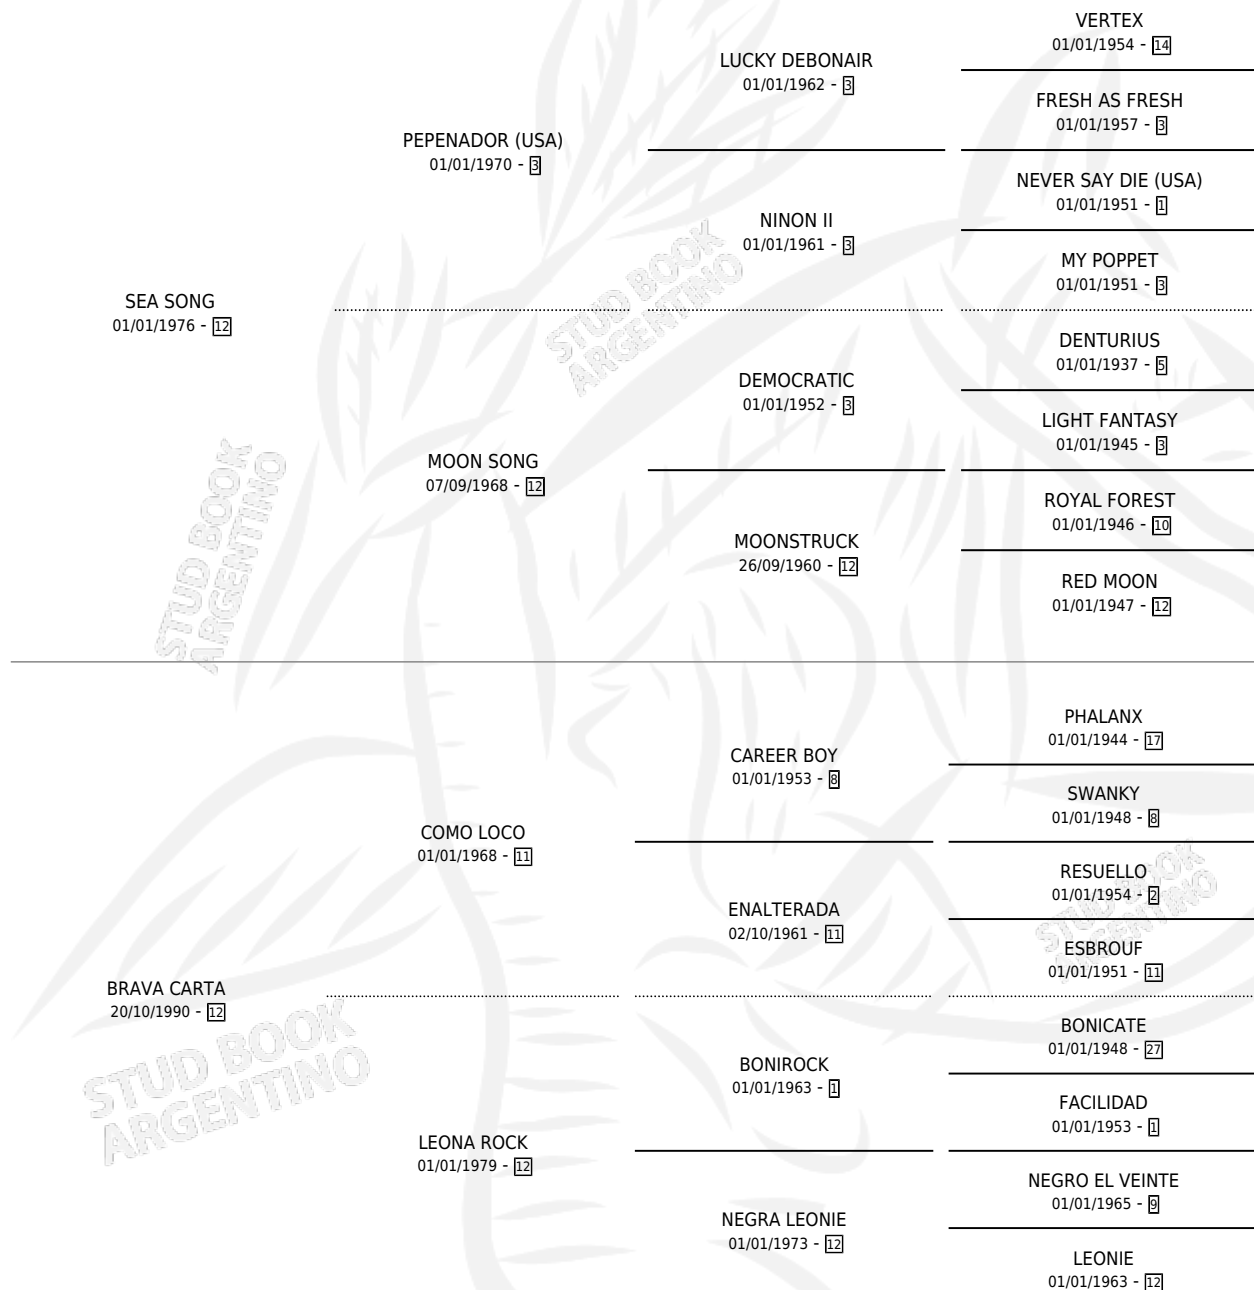

BRAVO SONG

por SEA SONG y BRAVA CARTA por COMO LOCO

Argentina · Macho · Zaino Doradillo · SP · 01/11/1996
Familia 12-d · Volumen 36

ESTADO

TIPIFICACIÓN SANGUÍNEA	✓
TIPIFICACIÓN POR ADN	✓
PASAPORTE	X
IDENTIFICACIÓN POR MICROCHIP	X
REPRODUCTOR	✓

Lugar de nacimiento: W.j.

Criador: Sin dato

~

HIJOS

	MACHOS	HEMBRAS
1 NACIERON	0	1
SIN ACTUACIONES		

PEDIGREE

CAMPAÑA

Solo carreras oficiales de Argentina