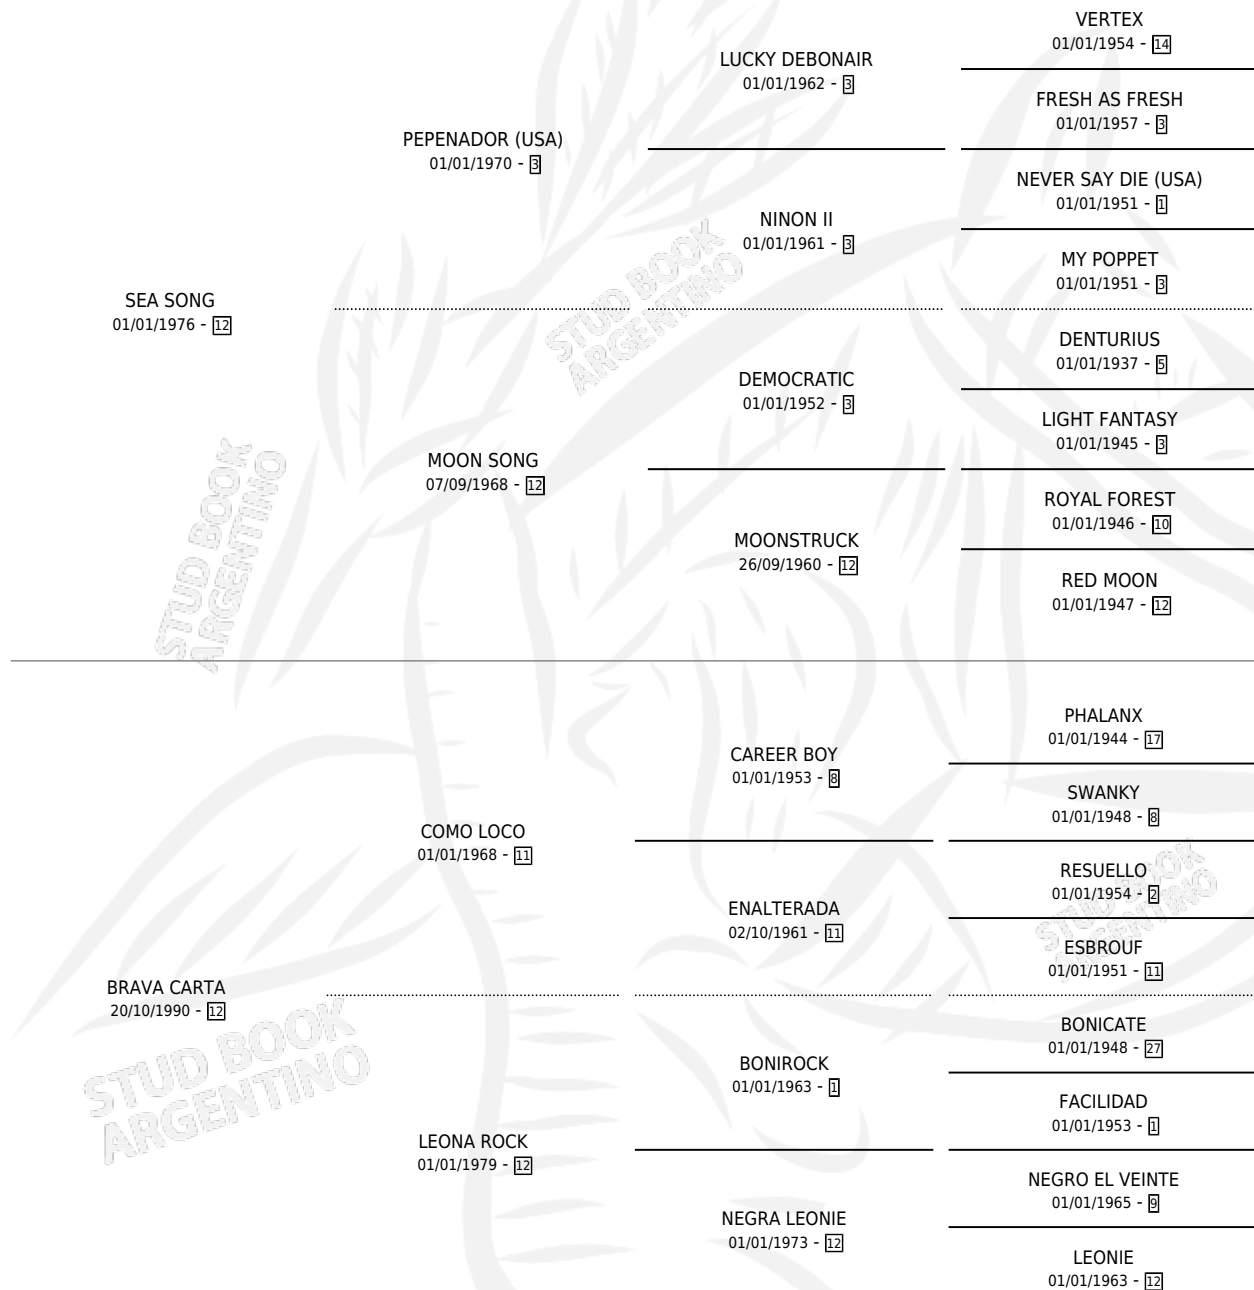

BRAVO SONG

por SEA SONG y BRAVA CARTA por COMO LOCO

Argentina · Macho · Zaino Doradillo · SP · 01/11/1996
Familia 12-d · Volumen 36

ESTADO

TIPIFICACIÓN SANGUÍNEA	✓
TIPIFICACIÓN POR ADN	✓
PASAPORTE	X
IDENTIFICACIÓN POR MICROCHIP	X
REPRODUCTOR	✓

Lugar de nacimiento: W.j.

Criador: Sin dato

~

HIJOS

	MACHOS	HEMBRAS
1 NACIERON	0	1

SIN ACTUACIONES

PEDIGREE