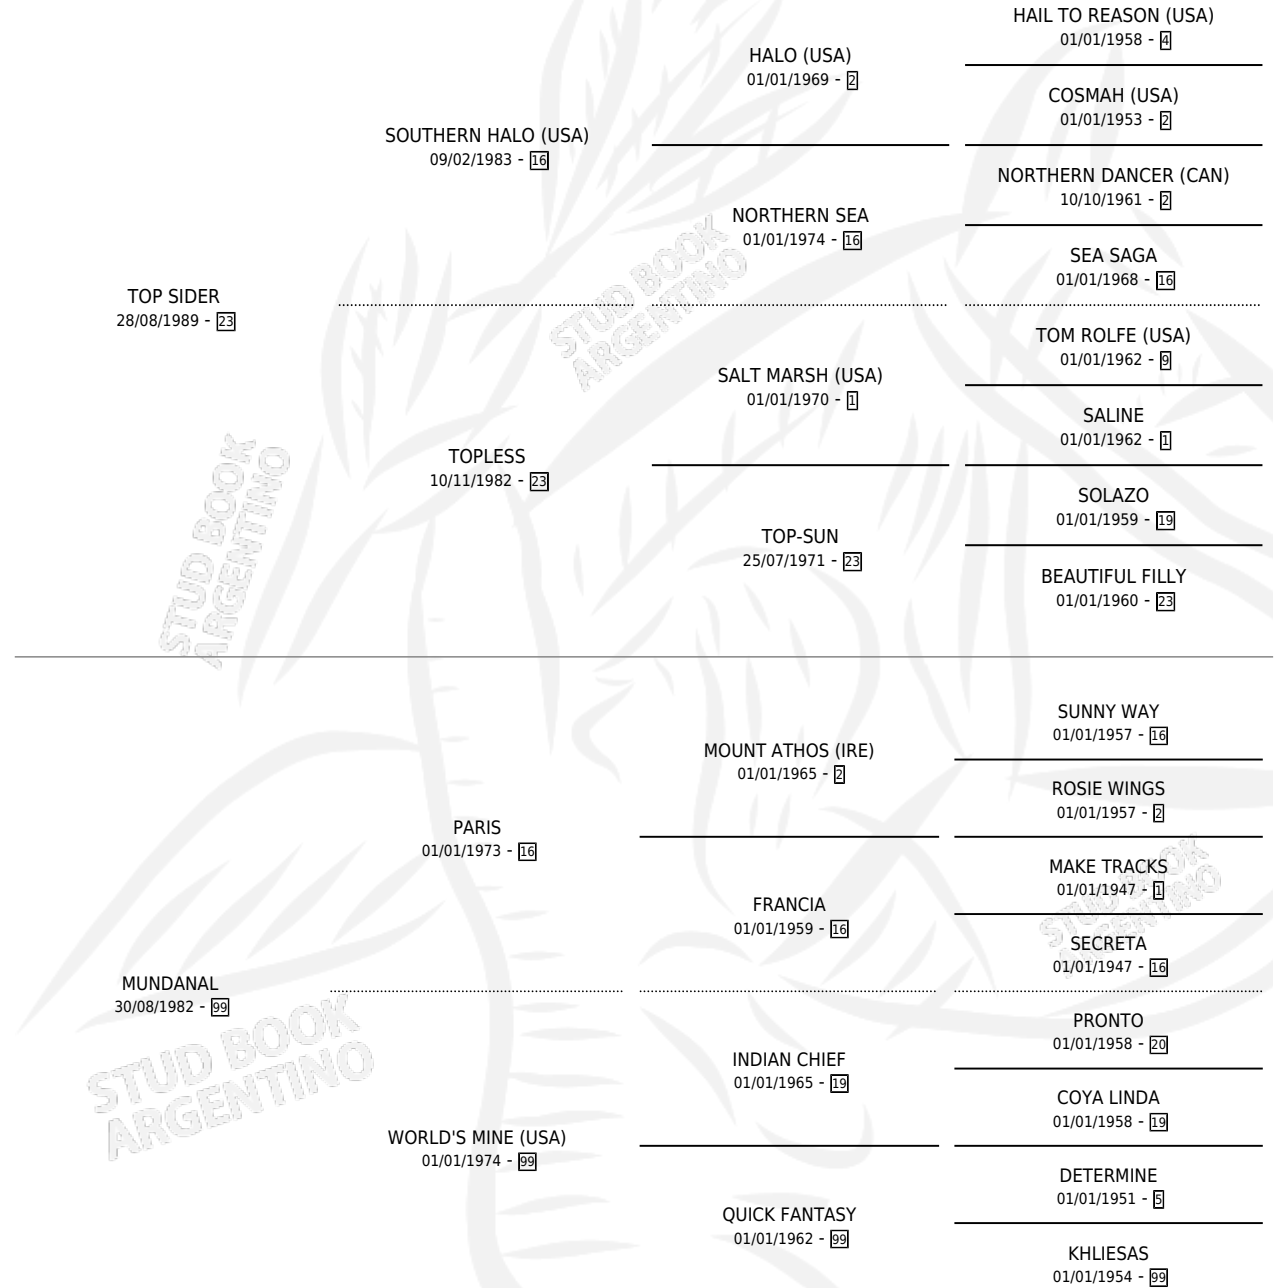

MUNDANA TOP

por TOP SIDER y MUNDANAL por PARIS

Argentina · Hembra · Zaino Colorado · SP · 01/10/1996
Familia 11 · Volumen 36

ESTADO

TIPIFICACIÓN SANGUÍNEA	✓
TIPIFICACIÓN POR ADN	X
PASAPORTE	X
IDENTIFICACIÓN POR MICROCHIP	X
REPRODUCTOR	✓

Lugar de nacimiento: La Estela

Criador: Green And Black

PEDIGREE