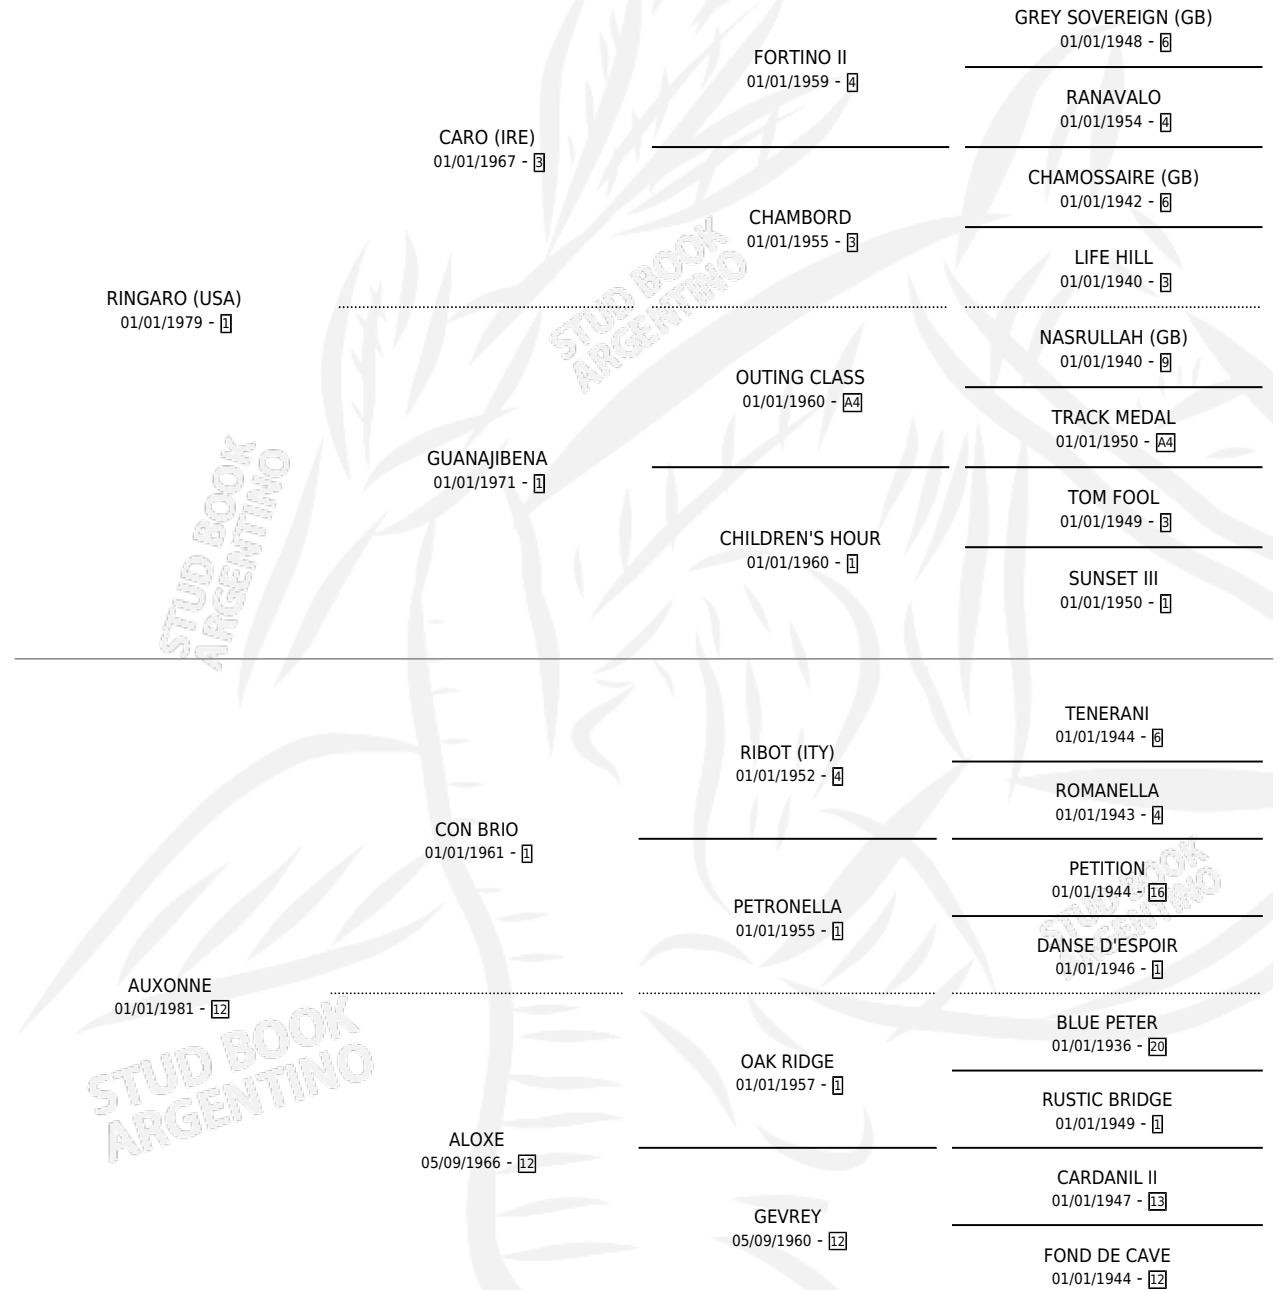

PRIME RING

por RINGARO (USA) y AUXONNE por CON BRIO

Argentina · Macho · Tordillo · SP · 01/09/1996
Familia 12-d · Volumen 36

ESTADO

TIPIFICACIÓN SANGUÍNEA	✓
TIPIFICACIÓN POR ADN	X
PASAPORTE	X
IDENTIFICACIÓN POR MICROCHIP	X
REPRODUCTOR	X

Lugar de nacimiento: La Estela

Criador: Sin dato

PEDIGREE

CAMPAÑA

Solo carreras oficiales de Argentina

POR EDAD

EDAD	CC	1°	2°	3°	4°	5°	NP	CLC	CLG	CLCG1	CLGG1	IMPORTE	GANANCIA / CC
3 AÑOS	3	1	0	0	0	0	2	0	0	0	0	\$4,900	\$1,633
4 AÑOS	13	0	0	0	0	1	12	0	0	0	0	\$168	\$13
5 AÑOS	4	0	0	0	1	0	3	0	0	0	0	\$240	\$60
TOTALES	20	1	0	0	1	1	17	0	0	0	0	\$5,308	\$265
%		5.0%	0.0%	0.0%	5.0%	5.0%	85.0%	0.0%	0.0%	0.0%	0.0%		