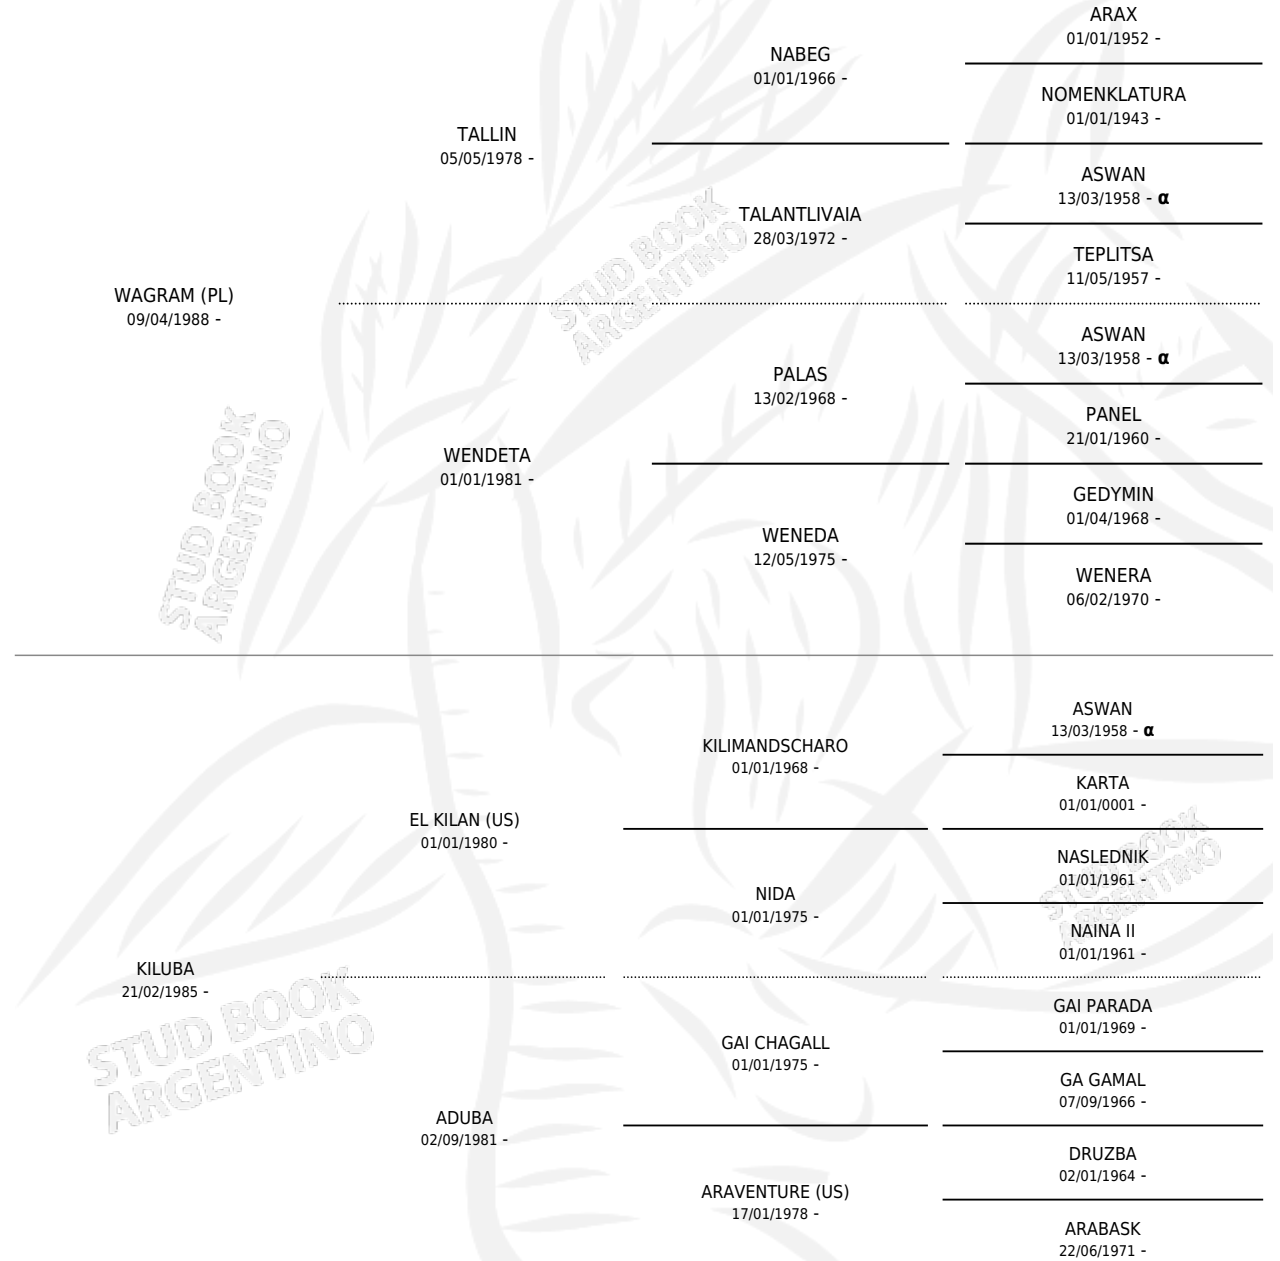

LE WHITE LEGS

por **WAGRAM (PL)** y **KILUBA** por **EL KILAN (US)**

Argentina · Macho · Alazan · AP · 07/11/1996
Familia · Volumen 36

ESTADO

TIPIFICACIÓN SANGUÍNEA	X
TIPIFICACIÓN POR ADN	X
PASAPORTE	X
IDENTIFICACIÓN POR MICROCHIP	X
REPRODUCTOR	X

Lugar de nacimiento: La Estela

Criador: Sin dato

PEDIGREE

INBREEDING : α

LE WHITE LEGS

Datos oficiales del Stud Book Argentino

Documento generado el 11/05/2026

studbook.org.ar