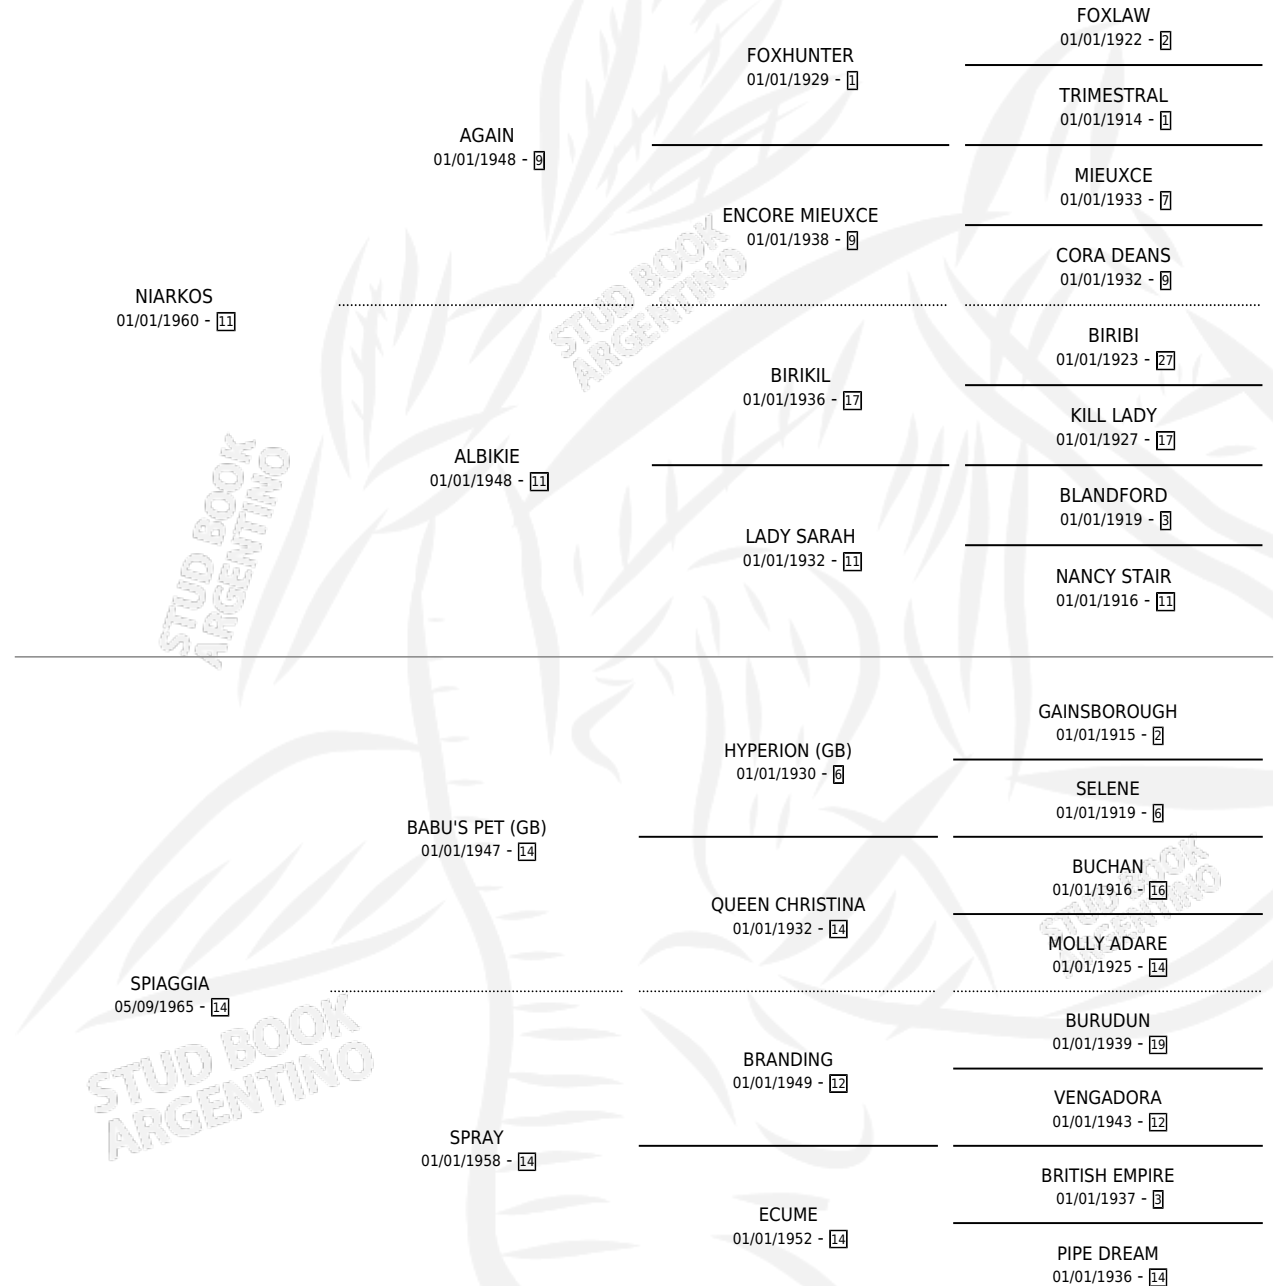

WAIKIKI

por NIARKOS y SPIAGGIA por BABU'S PET (GB)

Argentina · Hembra · Zaino · SP · 01/01/1972
Familia 14-e · Volumen 28

ESTADO

TIPIFICACIÓN SANGUÍNEA	X
TIPIFICACIÓN POR ADN	X
PASAPORTE	X
IDENTIFICACIÓN POR MICROCHIP	X
REPRODUCTOR	✓

Lugar de nacimiento: Campo particular

Criador: Frizzo Anibal Jose

~

HIJOS

	MACHOS	HEMBRAS
8 NACIERON	7	1
3 CORRIERON	3	0
2 GANARON	2	0
0 GANADORES CL	0 GANADORES GR	0 GANADORES G1

PEDIGREE

S

cimientos 7 / Efectividad 63.64%

PADRILLO	PRODUCTO	CRIADOR	1ER SERVICIO	ÚLTIMO SERVICIO
EUROPAX	∅		25/10/1993	27/10/1993
WAIKIKI				
EUROPAX	WAIKOKO (M A, 26/09/1993)	COSTA DEL RIO	23/09/1992	26/09/1992
HACKMAN	∅		28/09/1991	30/09/1991
HACKMAN	RIO WAICO (M Z, 14/07/1991)	COSTA DEL RIO	22/08/1990	23/08/1990
HACKMAN	∅		31/08/1989	03/10/1989
HACKMAN	∅		15/09/1988	18/09/1988
FAMILY CREST (USA)	RIO CREST (M Z, 28/09/1988)	COSTA DEL RIO	27/09/1987	11/10/1987
FAMILY CREST (USA)	FALESA (H Z, 15/09/1987)	SIN DATO	15/10/1986	15/10/1986
FAMILY CREST (USA)	FUSAN (M Z, 05/10/1986)	ASOCIACION COOPERATIVA DE CRIADORES DE CABALLOS DE CARRERA	09/10/1985	29/10/1985
FAMILY CREST (USA)	FINISTERRE (M Z, 01/10/1985)	SIN DATO		
HABANICO	ARACAJU (M Z, 18/10/1984)	SIN DATO		