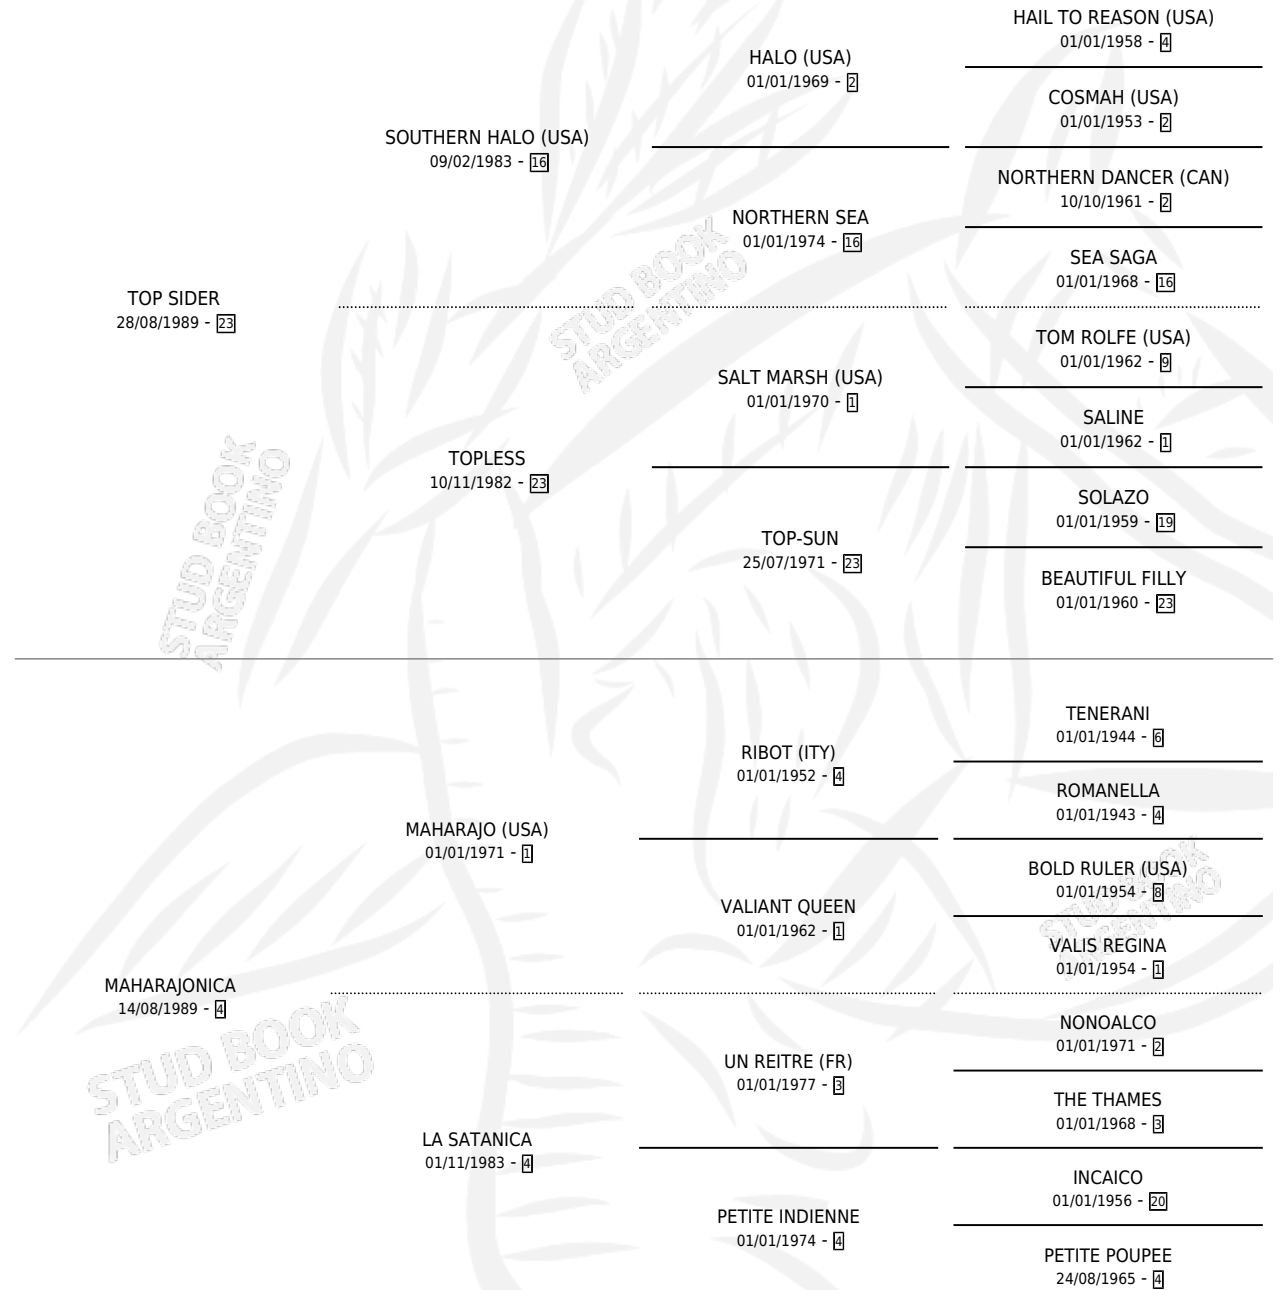

MANGWA TOP

por TOP SIDER y MAHARAJONICA por MAHARAJO (USA)

Argentina · Hembra · Alazan Tostado · SP · 12/11/1996
Familia 4-k · Volumen 36

ESTADO

TIPIFICACIÓN SANGUÍNEA	✓
TIPIFICACIÓN POR ADN	✓
PASAPORTE	X
IDENTIFICACIÓN POR MICROCHIP	X
REPRODUCTOR	✓

Lugar de nacimiento: La Estela

Criador: Green And Black

~

HIJOS

	MACHOS	HEMBRAS
8 NACIERON	4	4
2 CORRIERON	1	1

SIN ACTUACIONES

PEDIGREE

S

cimientos 8 / Efectividad 66.67%

PADRILLO	PRODUCTO	CRIADOR	1ER SERVICIO	ÚLTIMO SERVICIO
HAMPON	∅		02/10/2012	04/10/2012
MANGWA TOP	∅		07/10/2011	07/10/2011
DOLPHY	∅		09/10/2010	09/10/2010
GRAND CHELEM (IRE)	GRAND MADONNA (H A, 06/09/2010)	HARAS FORTIN DEL SUEÑO SRL	25/09/2009	25/09/2009
HAMPON	AMIGO MATON (M A, 15/09/2009)	HARAS FORTIN DEL SUEÑO SRL	11/10/2008	11/10/2008
ALYDAR'S GROOM (USA)	MACHO GROOM (M A, 27/08/2008)	HARAS FORTIN DEL SUEÑO SRL	13/09/2007	13/09/2007
ALYDAR'S GROOM (USA)	MANCHADA GROOM (H A, 26/07/2007)	HARAS FORTIN DEL SUEÑO SRL	28/08/2006	28/08/2006
ALYDAR'S GROOM (USA)	MALEVA GROOM (H A, 20/08/2006)	HARAS FORTIN DEL SUEÑO SRL	28/08/2005	28/08/2005
ALYDAR'S GROOM (USA)	∅		16/10/2004	16/10/2004
GRAND CHELEM (IRE)	GRAND MALANDRA (M A, 06/10/2004) •MURIÓ EL 06/05/2014•	HARAS FORTIN DEL SUEÑO SRL	11/10/2003	11/10/2003
GRAND CHELEM (IRE)	∅		22/11/2002	27/12/2002
GRAND CHELEM (IRE)	GRAND MACHAZO (M ZC, 08/11/2002)	TATTERSALL	26/11/2001	26/11/2001