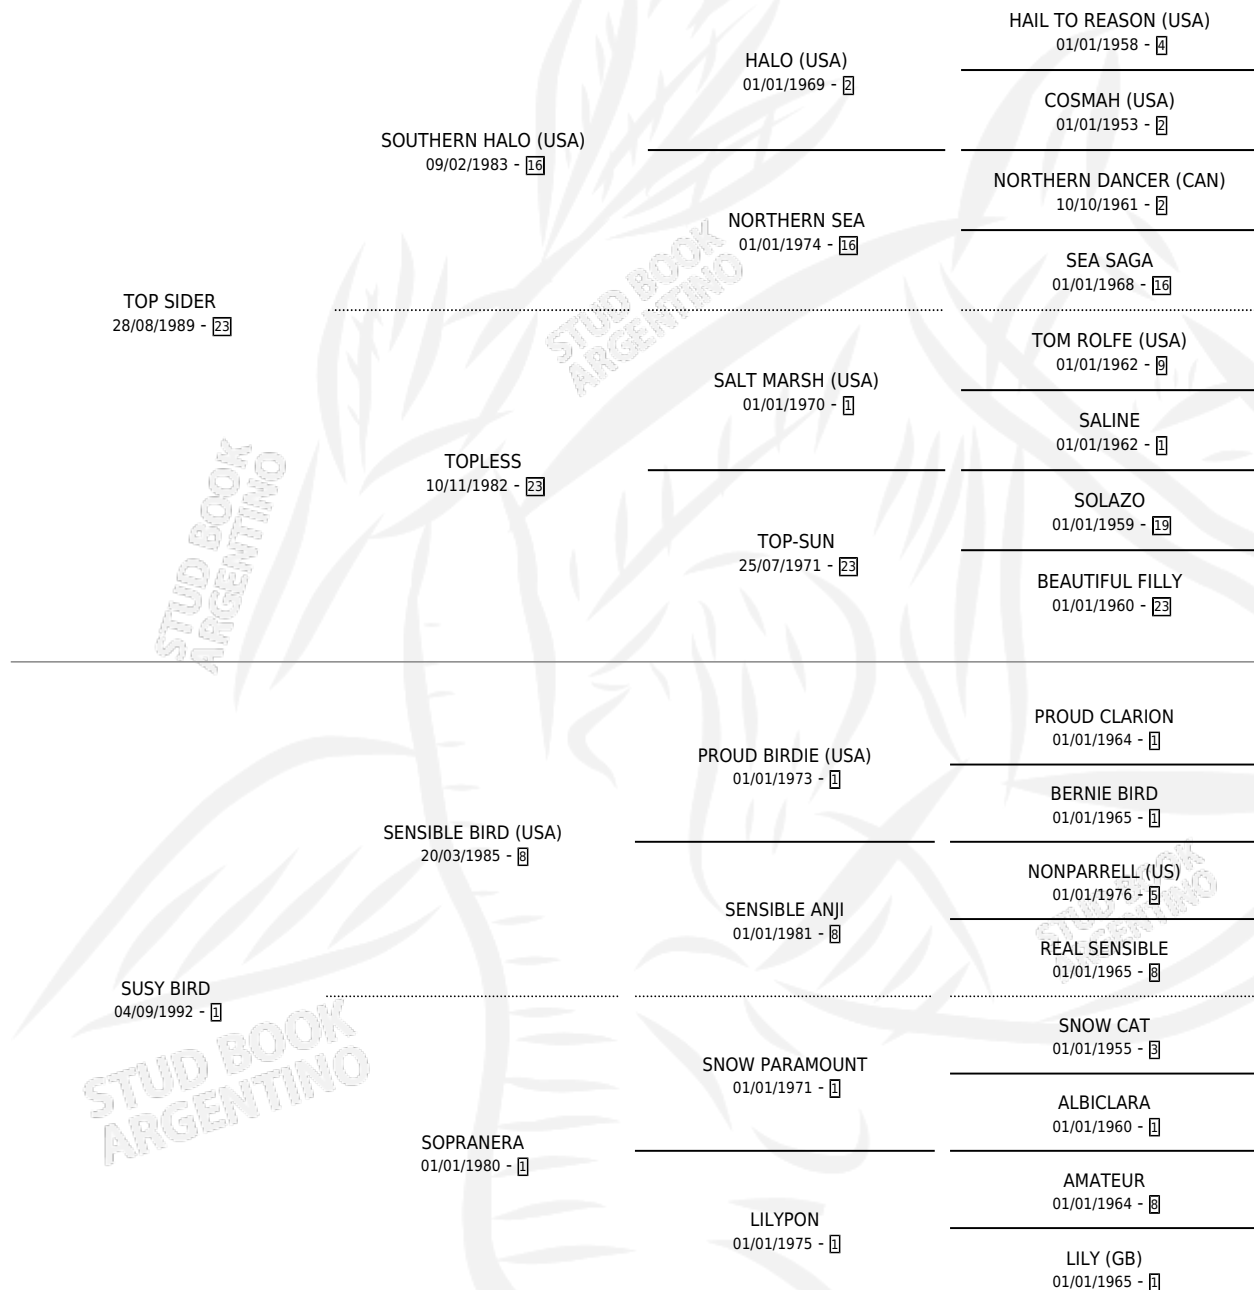

REBECCA TOP

por TOP SIDER y SUSY BIRD por SENSIBLE BIRD (USA)

Argentina · Hembra · Alazan · SP · 03/10/1996
Familia 1-e · Volumen 36

ESTADO

TIPIFICACIÓN SANGUÍNEA	✓
TIPIFICACIÓN POR ADN	✓
PASAPORTE	X
IDENTIFICACIÓN POR MICROCHIP	X
REPRODUCTOR	✓

Lugar de nacimiento: La Estela
Criador: Green And Black

~

HIJOS

	MACHOS	HEMBRAS
5 NACIERON	4	1
1 CORRIERON	0	1
1 GANARON	0	1
0 GANADORES CL	0 GANADORES GR	0 GANADORES G1

PEDIGREE

CAMPAÑA

Solo carreras oficiales de Argentina