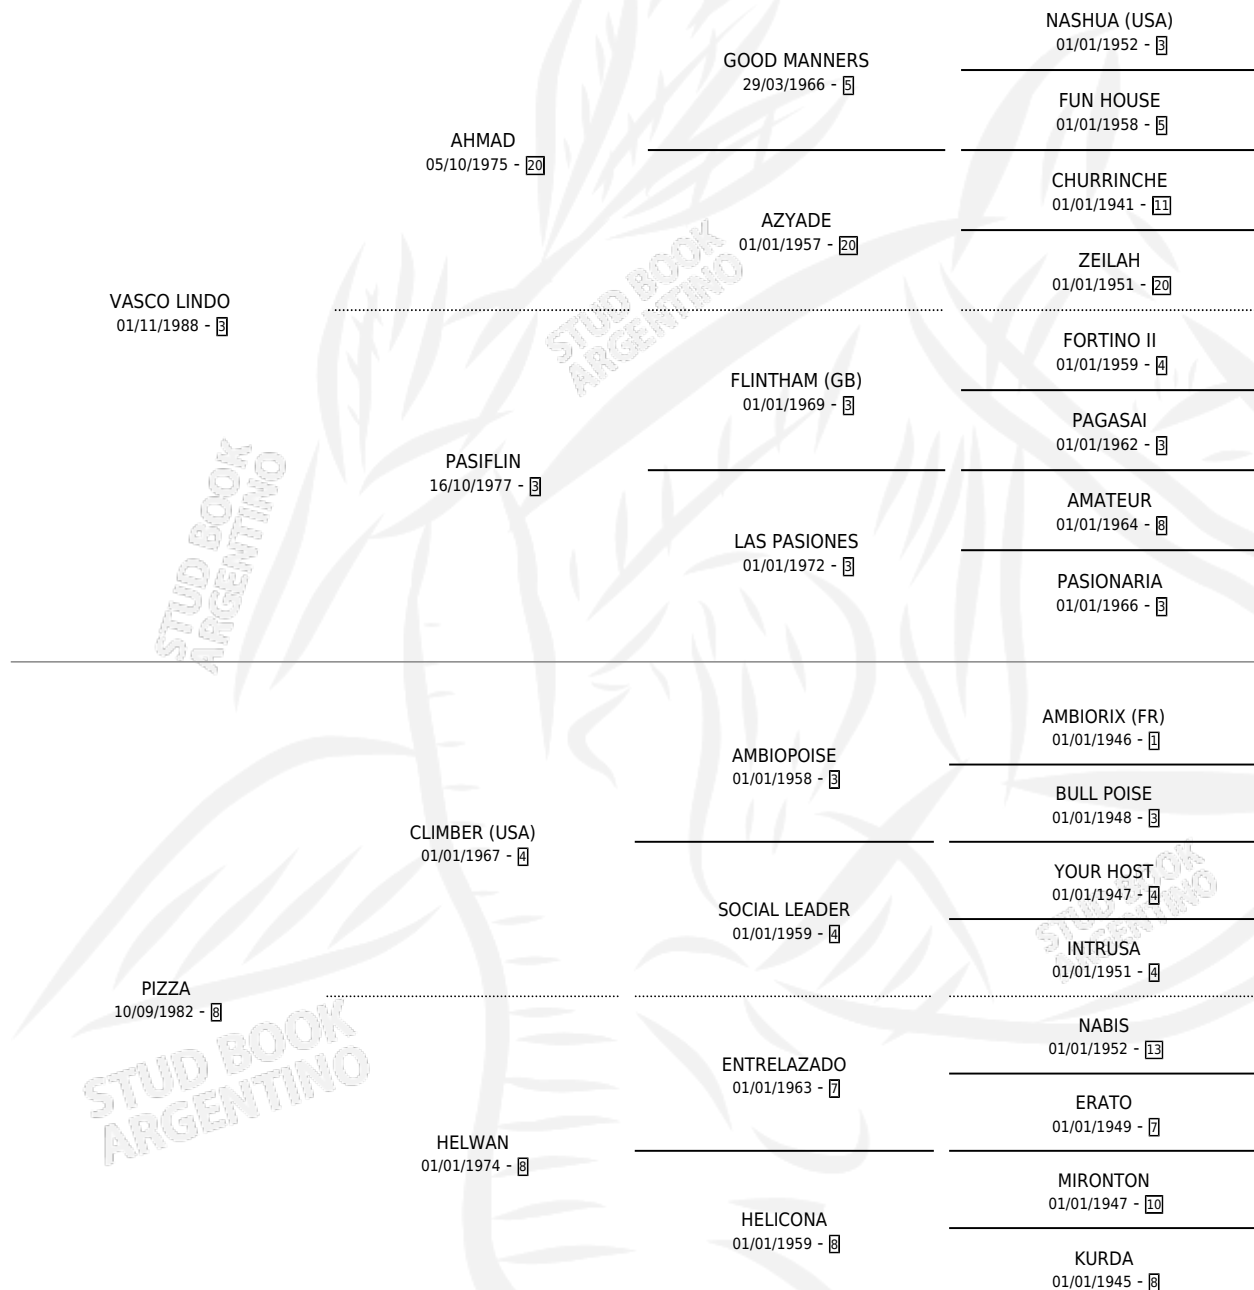

MARE CLAUSUM

por VASCO LINDO y PIZZA por CLIMBER (USA)

Argentina · Hembra · Zaino · SP · 25/09/1996
Familia 8-j · Volumen 36

ESTADO

TIPIFICACIÓN SANGUÍNEA	✓
TIPIFICACIÓN POR ADN	X
PASAPORTE	X
IDENTIFICACIÓN POR MICROCHIP	X
REPRODUCTOR	X

Lugar de nacimiento: La Estela
Criador: Green And Black

PEDIGREE

MARE CLAUSUM

Datos oficiales del Stud Book Argentino

Documento generado el 12/05/2026

studbook.org.ar