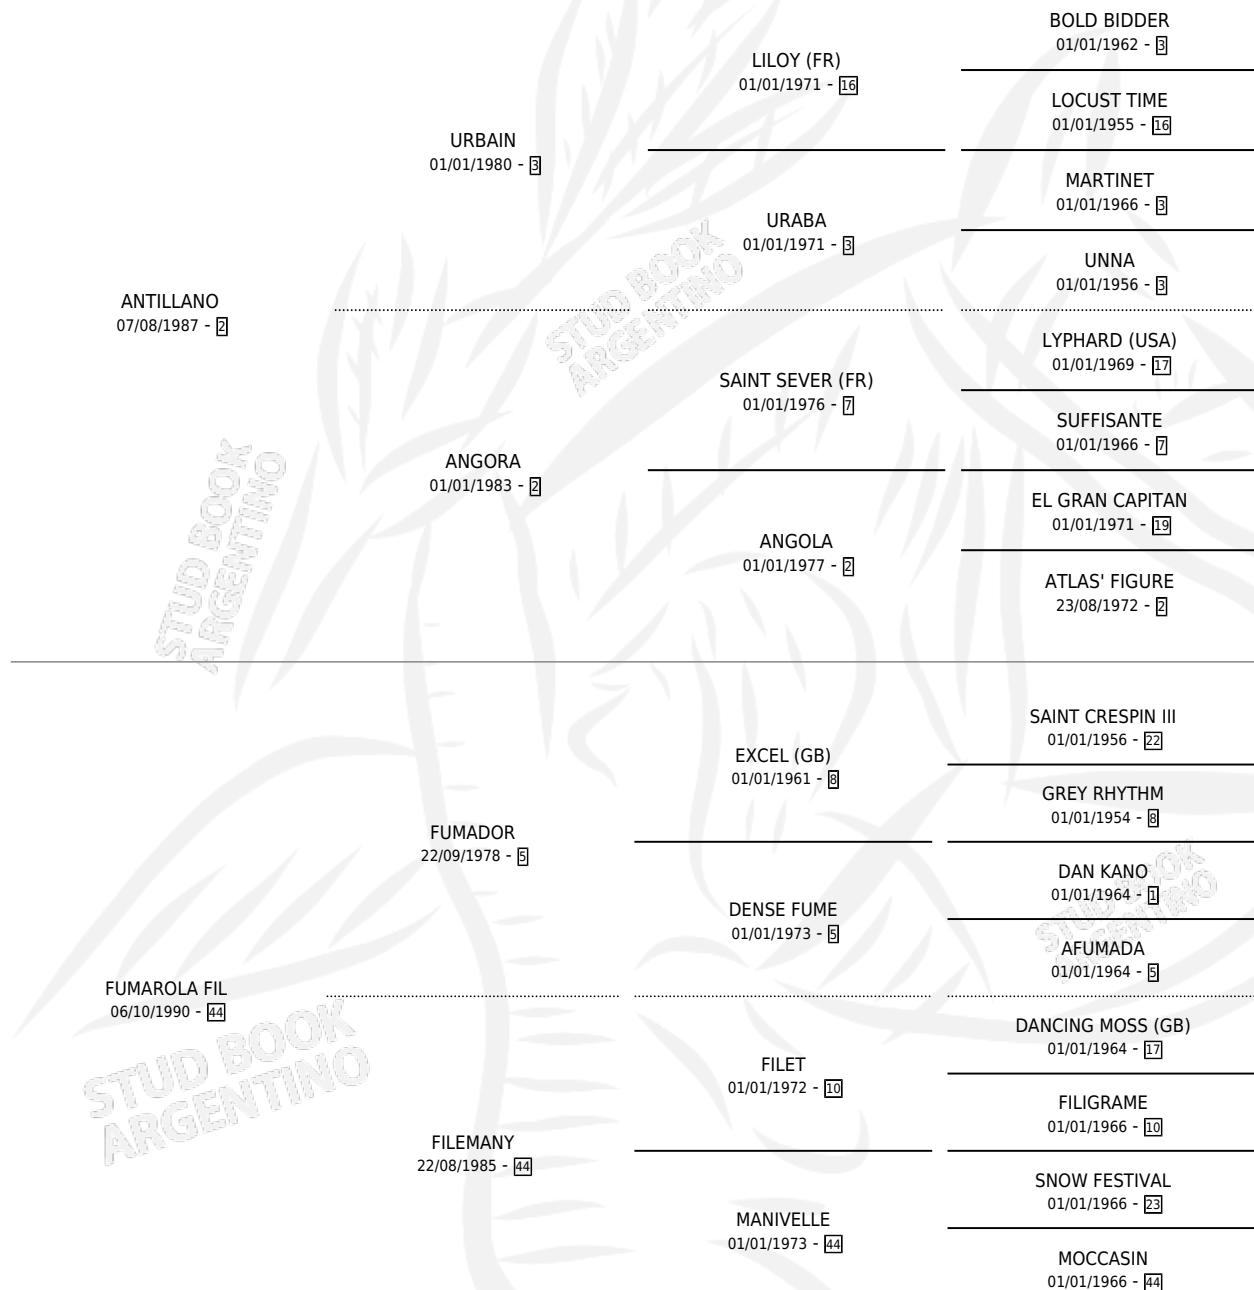

EL RENCOROSO

por **ANTILLANO** y **FUMAROLA FIL** por **FUMADOR**

Argentina · Macho · Zaino · SP · 24/08/1996
Familia 44-p · Volumen 36

ESTADO

TIPIFICACIÓN SANGUÍNEA	✓
TIPIFICACIÓN POR ADN	X
PASAPORTE	X
IDENTIFICACIÓN POR MICROCHIP	X
REPRODUCTOR	X

Lugar de nacimiento: Mision
Criador: Sin dato

PEDIGREE

EL RENCOROSO

Datos oficiales del Stud Book Argentino

Documento generado el 12/05/2026

studbook.org.ar