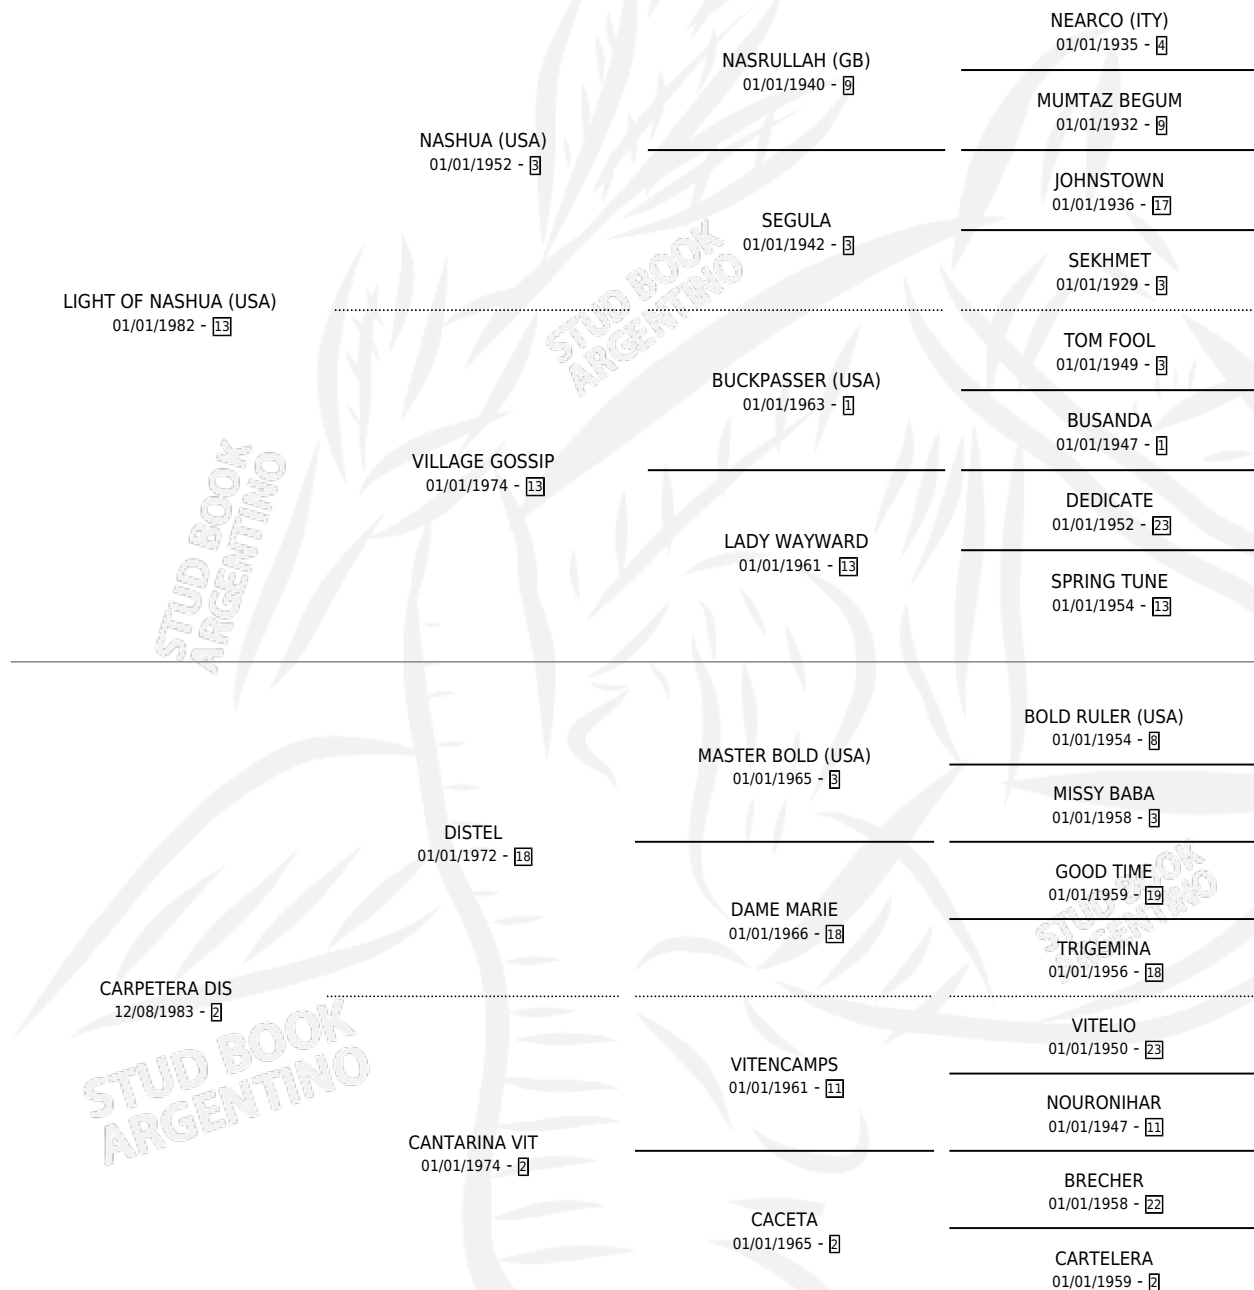

CORAJUDO LUZ

por **LIGHT OF NASHUA (USA)** y **CARPETERA DIS** por **DISTEL**

Argentina · Macho · Zaino Doradillo · SP · 08/11/1996
Familia 2-n · Volumen 36

ESTADO

TIPIFICACIÓN SANGUÍNEA	X
TIPIFICACIÓN POR ADN	X
PASAPORTE	X
IDENTIFICACIÓN POR MICROCHIP	X
REPRODUCTOR	X

Lugar de nacimiento: Vikeda

Criador: Sin dato

PEDIGREE

CORAJUDO LUZ

Datos oficiales del Stud Book Argentino

Documento generado el 06/05/2026

studbook.org.ar