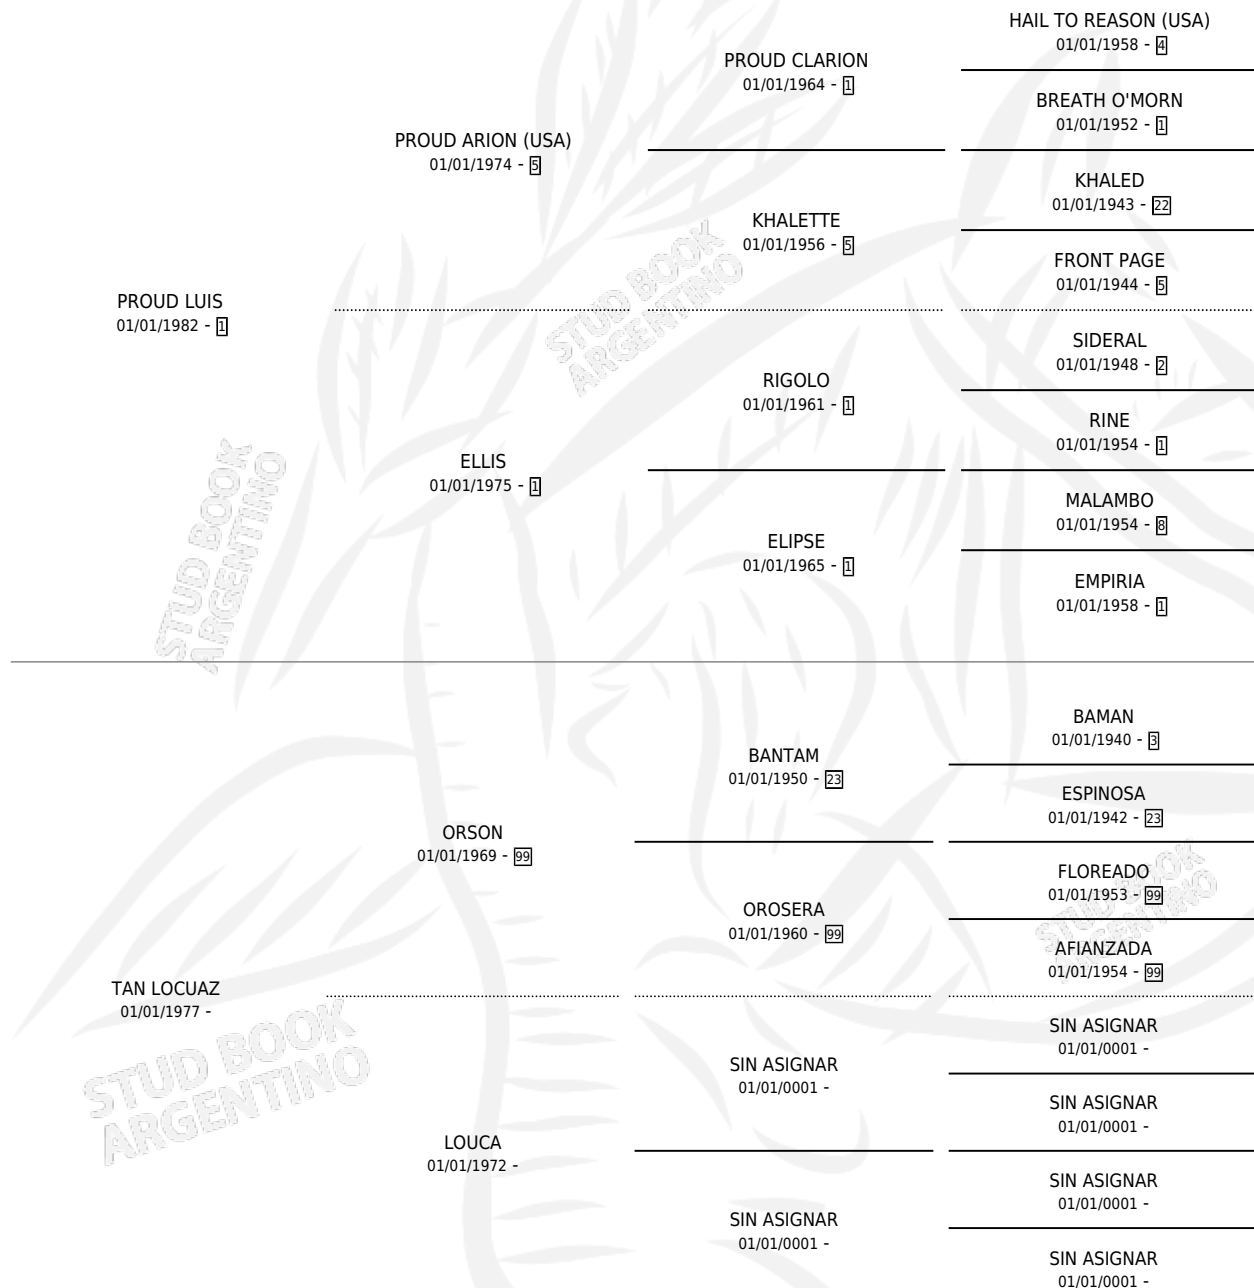

PICO PLATEADO

por **PROUD LUIS** y **TAN LOCUAZ** por **ORSON**

Argentina · Macho · Alazan · SP · 12/12/1996
 Familia · Volumen 36

ESTADO

TIPIFICACIÓN SANGUÍNEA	X
TIPIFICACIÓN POR ADN	X
PASAPORTE	X
IDENTIFICACIÓN POR MICROCHIP	X
REPRODUCTOR	X

Lugar de nacimiento: Santa Teresa

Criador: Sin dato

PEDIGREE

PICO PLATEADO

Datos oficiales del Stud Book Argentino

Documento generado el 06/05/2026

studbook.org.ar