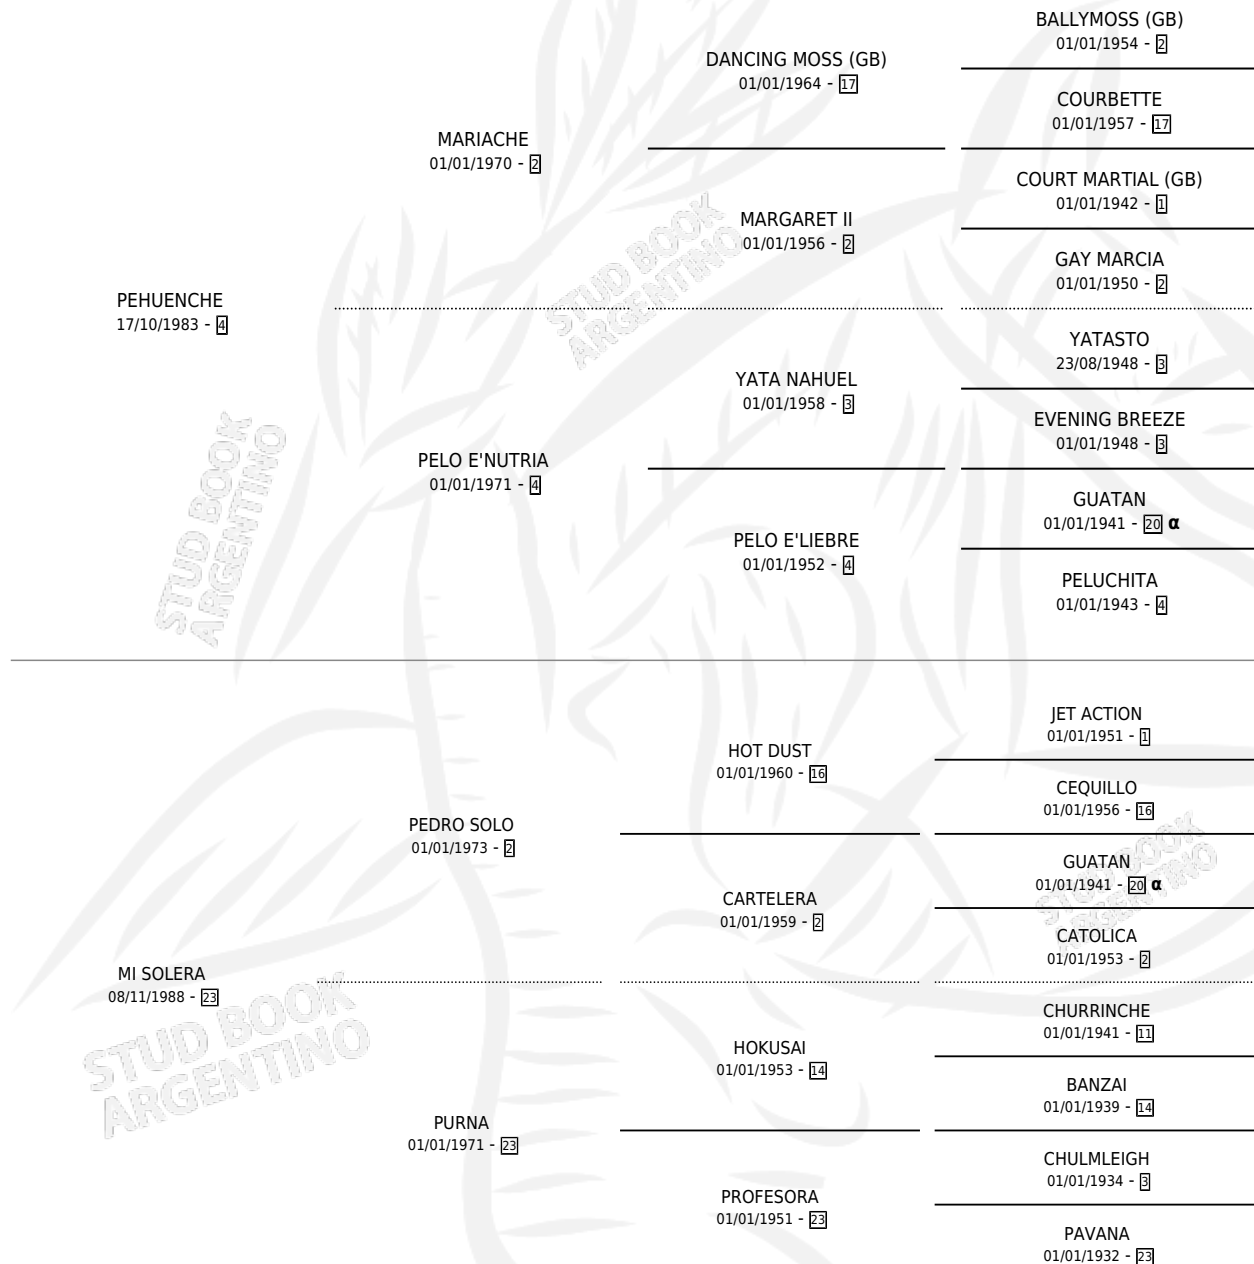

EN CARTELERA

por PEHUENCHE y MI SOLERA por PEDRO SOLO

Argentina · Hembra · Alazan · SP · 29/11/1996
Familia 23-a · Volumen 36

ESTADO

TIPIFICACIÓN SANGUÍNEA	✓
TIPIFICACIÓN POR ADN	✓
PASAPORTE	X
IDENTIFICACIÓN POR MICROCHIP	X
REPRODUCTOR	✓

Lugar de nacimiento: La Talita

Criador: Castro Hector Raul

~

HIJOS

	MACHOS	HEMBRAS
4 NACIERON	2	2
SIN ACTUACIONES		

PEDIGREE

INBREEDING : α

S

mientos 4 / Efectividad 66.67%

PADRILLO	PRODUCTO	CRIADOR	1ER SERVICIO	ÚLTIMO SERVICIO
ATONIC	∅		13/11/2006	15/11/2006
ATONIC	EN CARTELERA CARTELERA NIC (H Z, 03/11/2006)	CASTRO HECTOR RAUL	25/10/2005	19/11/2005
ATONIC	∅		24/11/2004	24/11/2004
ATONIC	APAREADA NIC (H Z, 12/11/2004)	CASTRO HECTOR RAUL	25/11/2003	29/11/2003
ATONIC	ANUNCIADO NIC (M Z, 19/11/2003)	CASTRO HECTOR RAUL	05/12/2002	08/12/2002
ATONIC	MEMORIOSO NIC (M ZD, 20/11/2002) •MURIÓ EL 31/08/2015•	CASTRO HECTOR RAUL	08/11/2001	08/11/2001