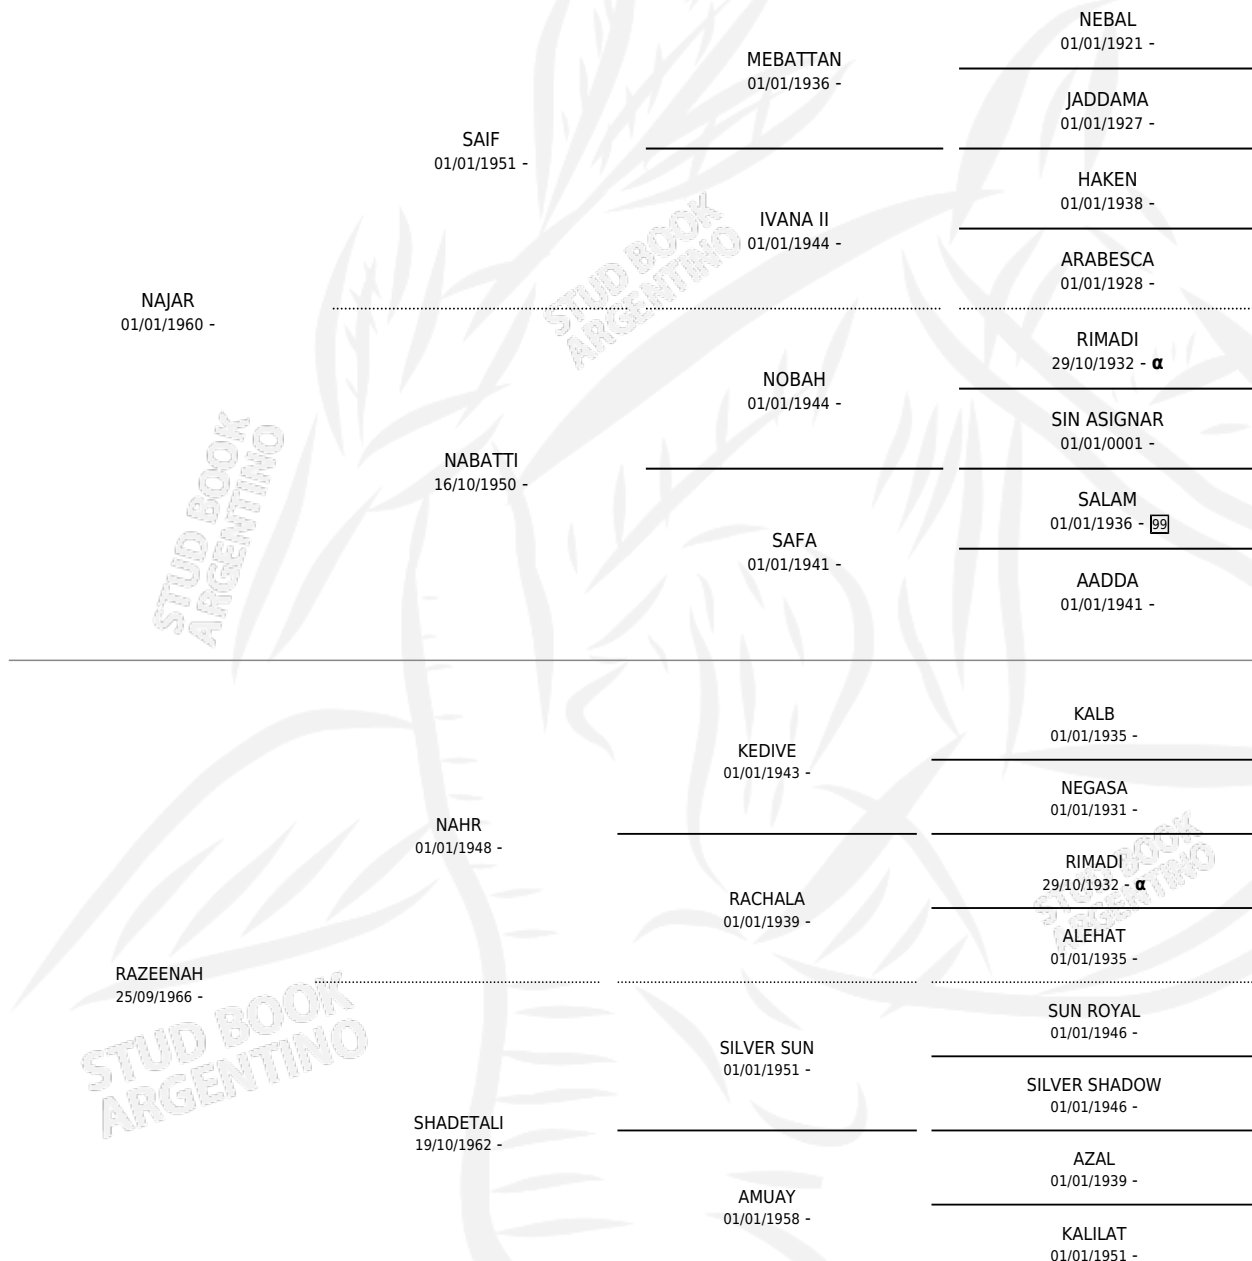

BAHAR

PEDIGREE

por NAJAR y RAZEENAH por NAHR

INBREEDING : α

Argentina · Hembra · Tordillo · AP · 24/12/1972
Familia · Volumen 28

ESTADO

TIPIFICACIÓN SANGUÍNEA	✓
TIPIFICACIÓN POR ADN	X
PASAPORTE	X
IDENTIFICACIÓN POR MICROCHIP	X
REPRODUCTOR	✓

Lugar de nacimiento: Campo particular

Criador: Don Blas

~

HIJOS

	MACHOS	HEMBRAS
5 NACIERON	2	3
SIN ACTUACIONES		

S

cimientos 1 / Efectividad 10.00%

PADRILLO	PRODUCTO	CRIADOR	1ER SERVICIO	ÚLTIMO SERVICIO
DISTINCSHAHN (US)	∅		09/09/1994	09/09/1994
BAHAR	∅		07/08/1993	09/08/1993
Datos oficiales del Stud Book Argentino	∅		30/11/1992	04/12/1992
Documento generado el 27/04/2026	∅		11/02/1992	11/02/1992
BADI-EL-RAFFIK	∅		11/02/1992	11/02/1992
GARET-JOH	DB BALADI (M T, 13/10/1991)	DON BLAS	10/10/1990	01/11/1990
COUNT FEDERICO (US)	∅		15/08/1989	05/11/1989
COUNT FEDERICO (US)	∅		12/02/1989	10/04/1989
COUNT FEDERICO (US)	∅		05/10/1988	07/10/1988
SHAARABY	∅		13/12/1986	17/12/1986
GARET-JOH	∅		14/12/1985	16/12/1985