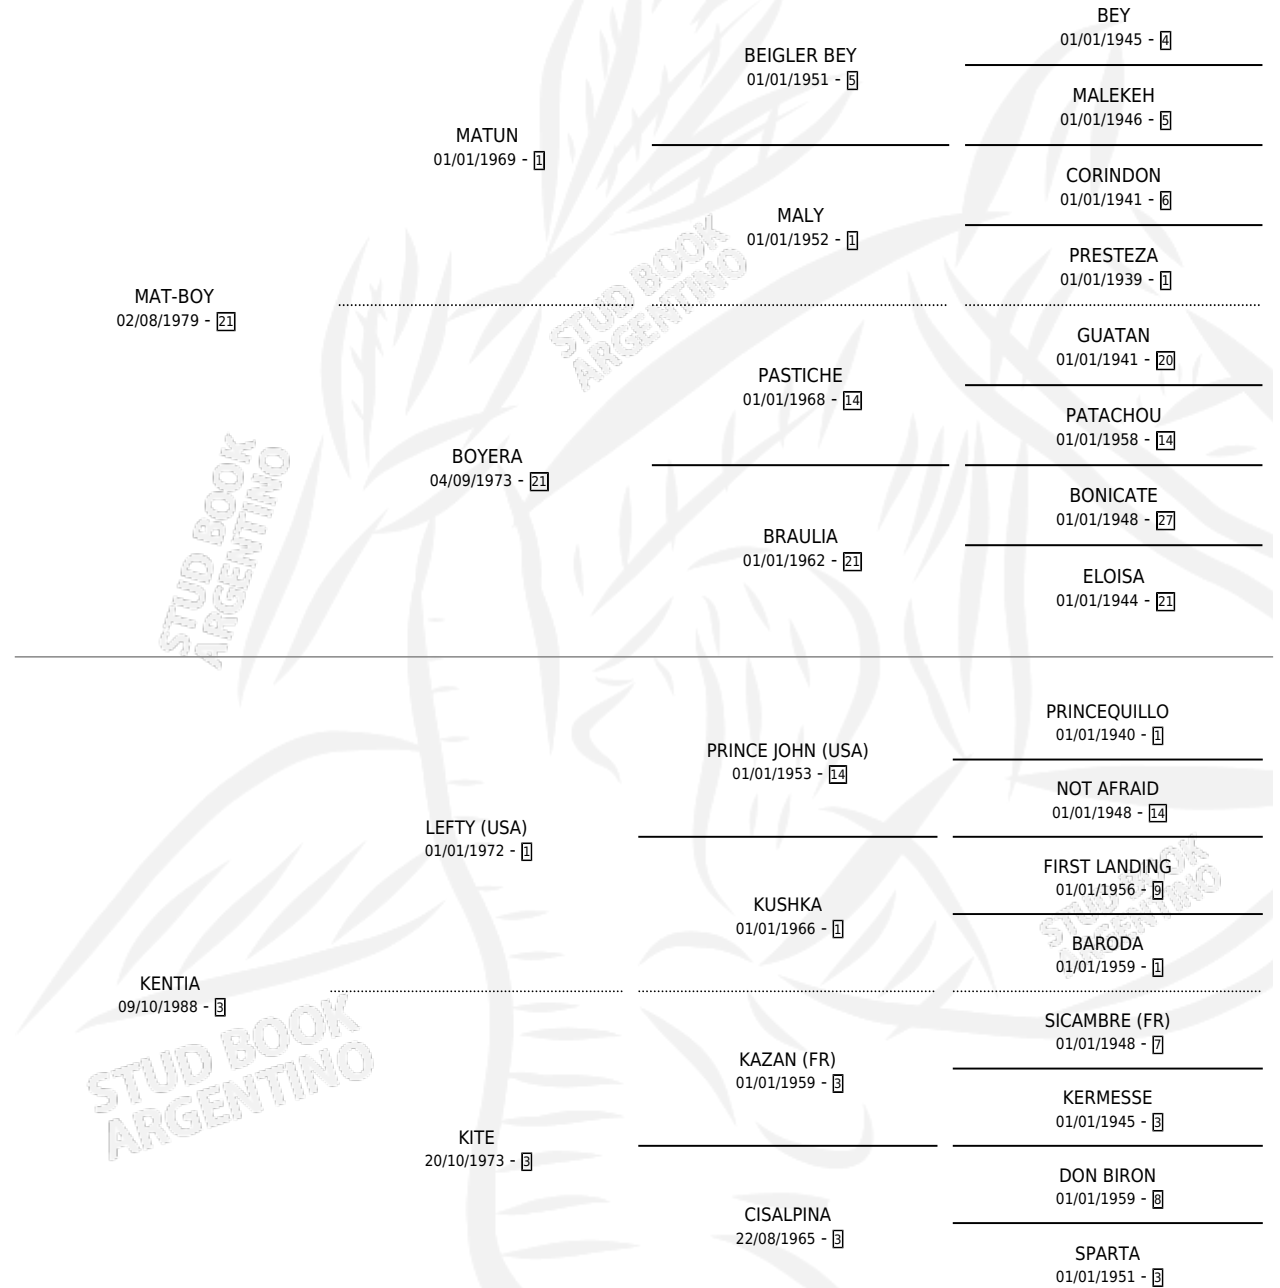

MAT'S TYKE

por MAT-BOY y KENTIA por LEFTY (USA)

Argentina · Macho · Alazan · SP · 22/10/1996
Familia 3-k · Volumen 36

ESTADO

TIPIFICACIÓN SANGUÍNEA	✓
TIPIFICACIÓN POR ADN	X
PASAPORTE	X
IDENTIFICACIÓN POR MICROCHIP	X
REPRODUCTOR	X

Lugar de nacimiento: Dilu

Criador: Sin dato

PEDIGREE