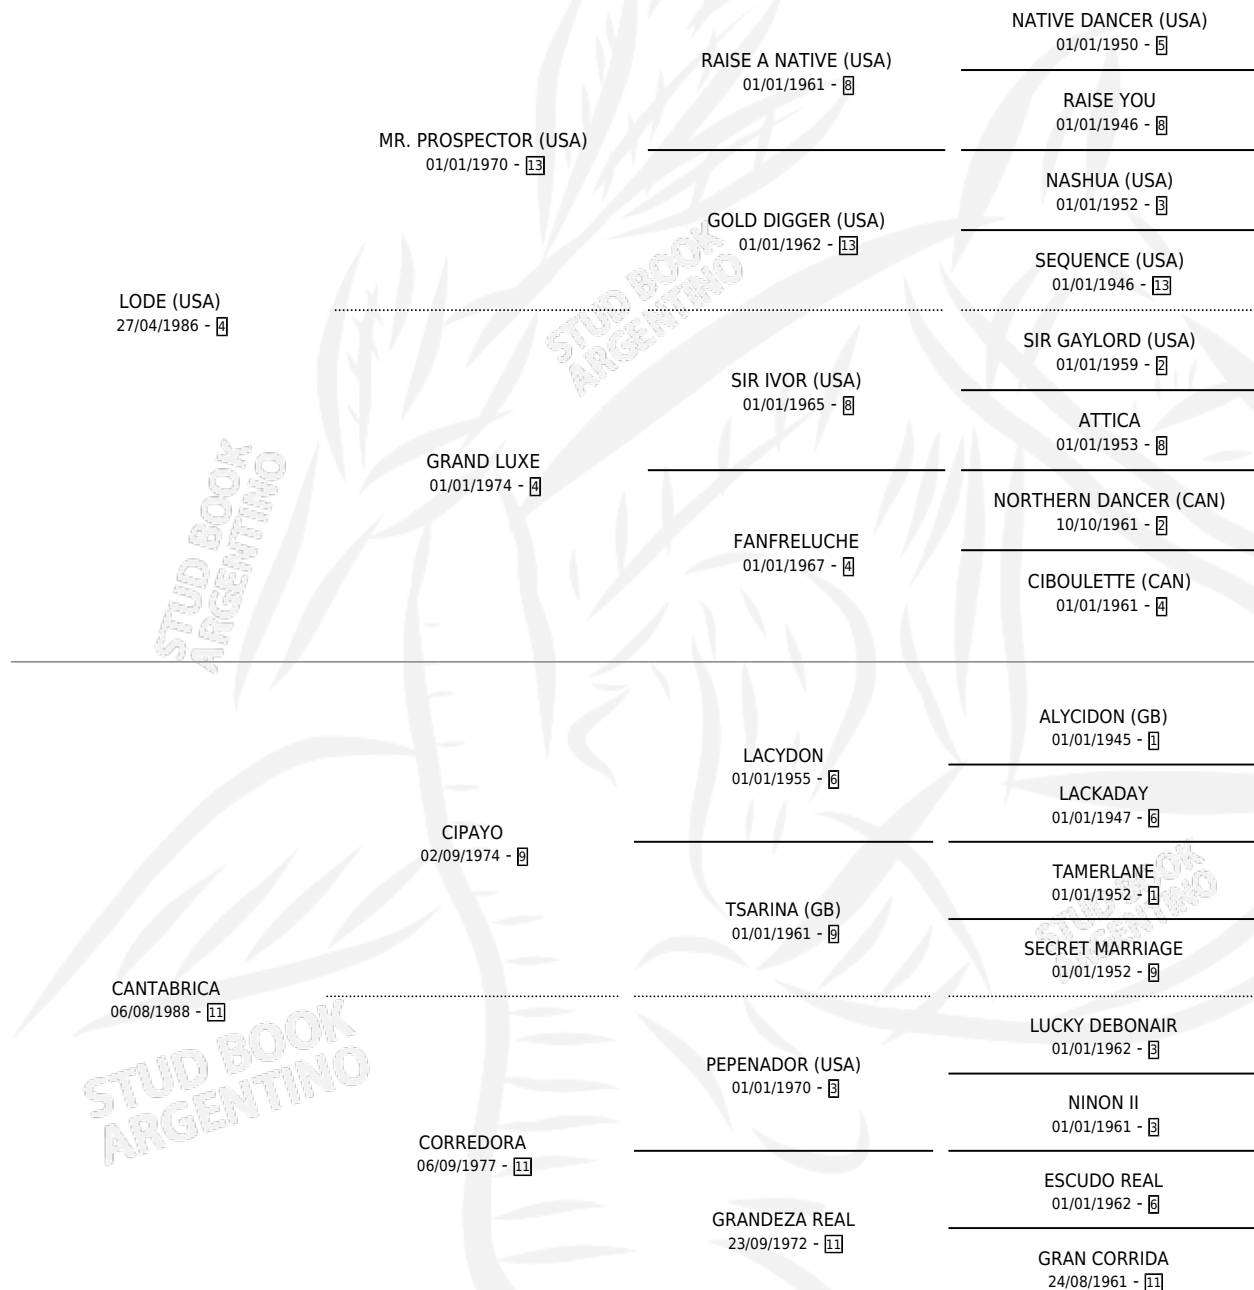

LOVE ETERNITY

por **LODE (USA)** y **CANTABRICA** por **CIPAYO**

Argentina · Hembra · Zaino · SP · 12/10/1996
Familia 11-e · Volumen 36

ESTADO

TIPIFICACIÓN SANGUÍNEA	✓
TIPIFICACIÓN POR ADN	X
PASAPORTE	X
IDENTIFICACIÓN POR MICROCHIP	X
REPRODUCTOR	✓

Lugar de nacimiento: Don Yeye

Criador: Sin dato

~

HIJOS

	MACHOS	HEMBRAS
1 NACIERON	1	0
1 CORRIERON	1	0
1 GANARON	1	0
0 GANADORES CL	0 GANADORES GR	0 GANADORES G1

PEDIGREE

CAMPAÑA

Solo carreras oficiales de Argentina