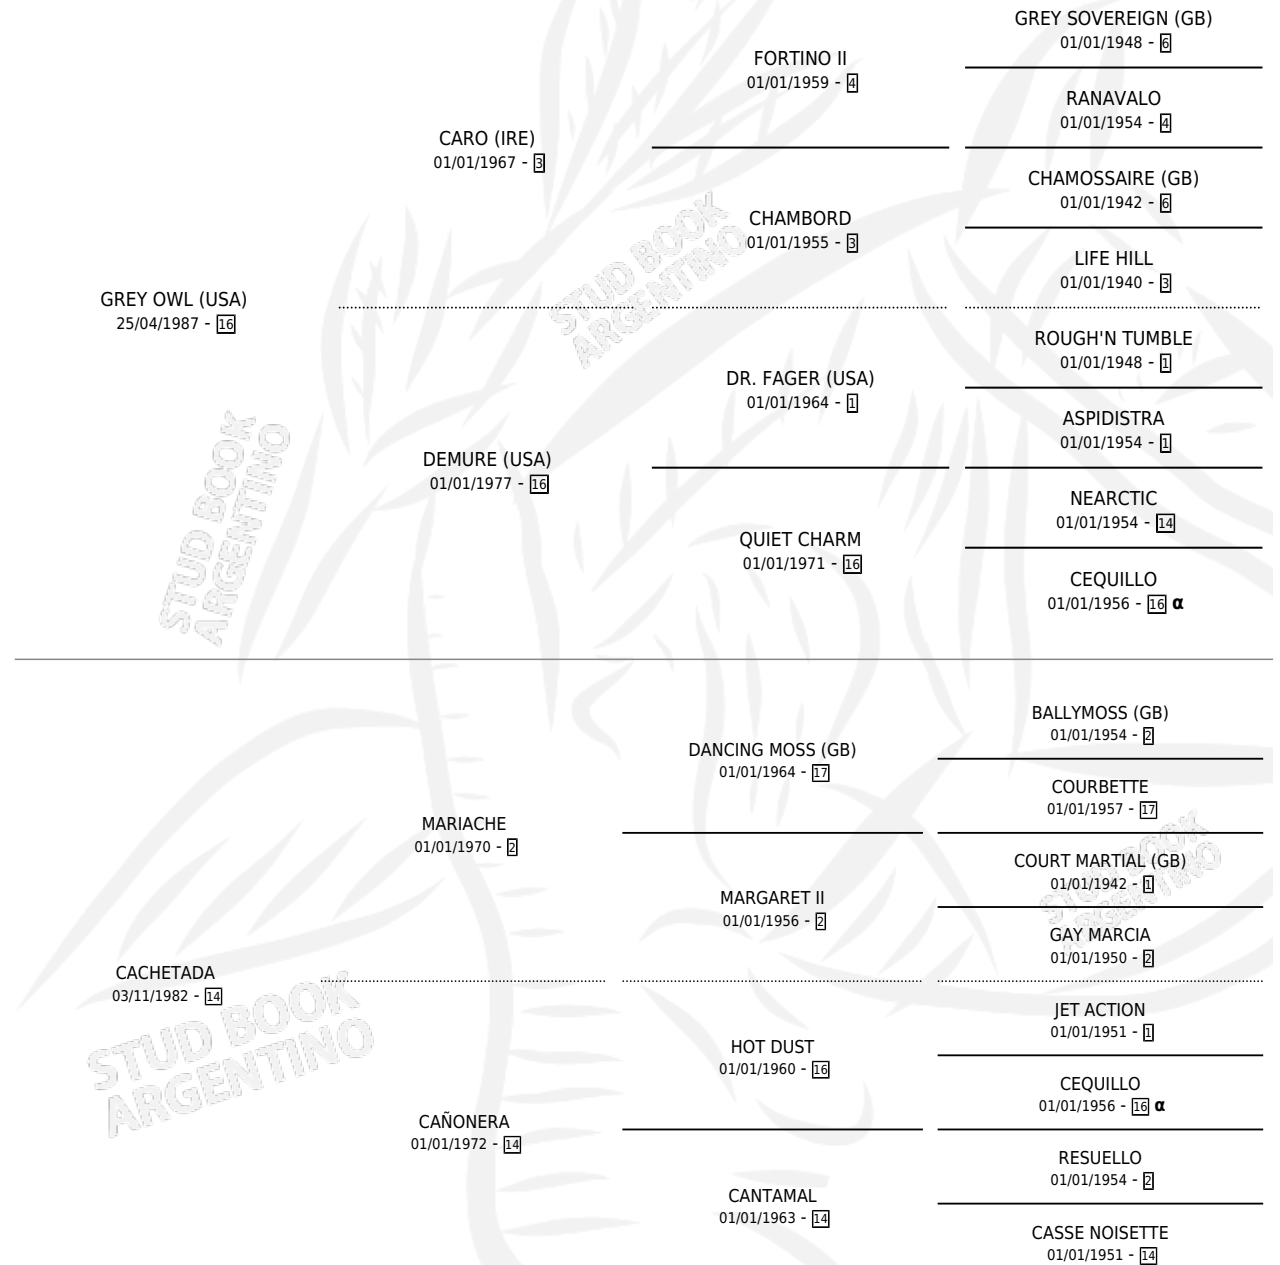

# GREY GURU

por GREY OWL (USA) y CACHETADA por MARIACHE

Argentina · Macho · Zaino Doradillo · SP · 26/09/1996  
Familia 14 · Volumen 36

## ESTADO

TIPIFICACIÓN SANGUÍNEA	✓
TIPIFICACIÓN POR ADN	X
PASAPORTE	X
IDENTIFICACIÓN POR MICROCHIP	X
REPRODUCTOR	X

**Lugar de nacimiento:** Don Yeye

**Criador:** Sin dato

## PEDIGREE

INBREEDING : α