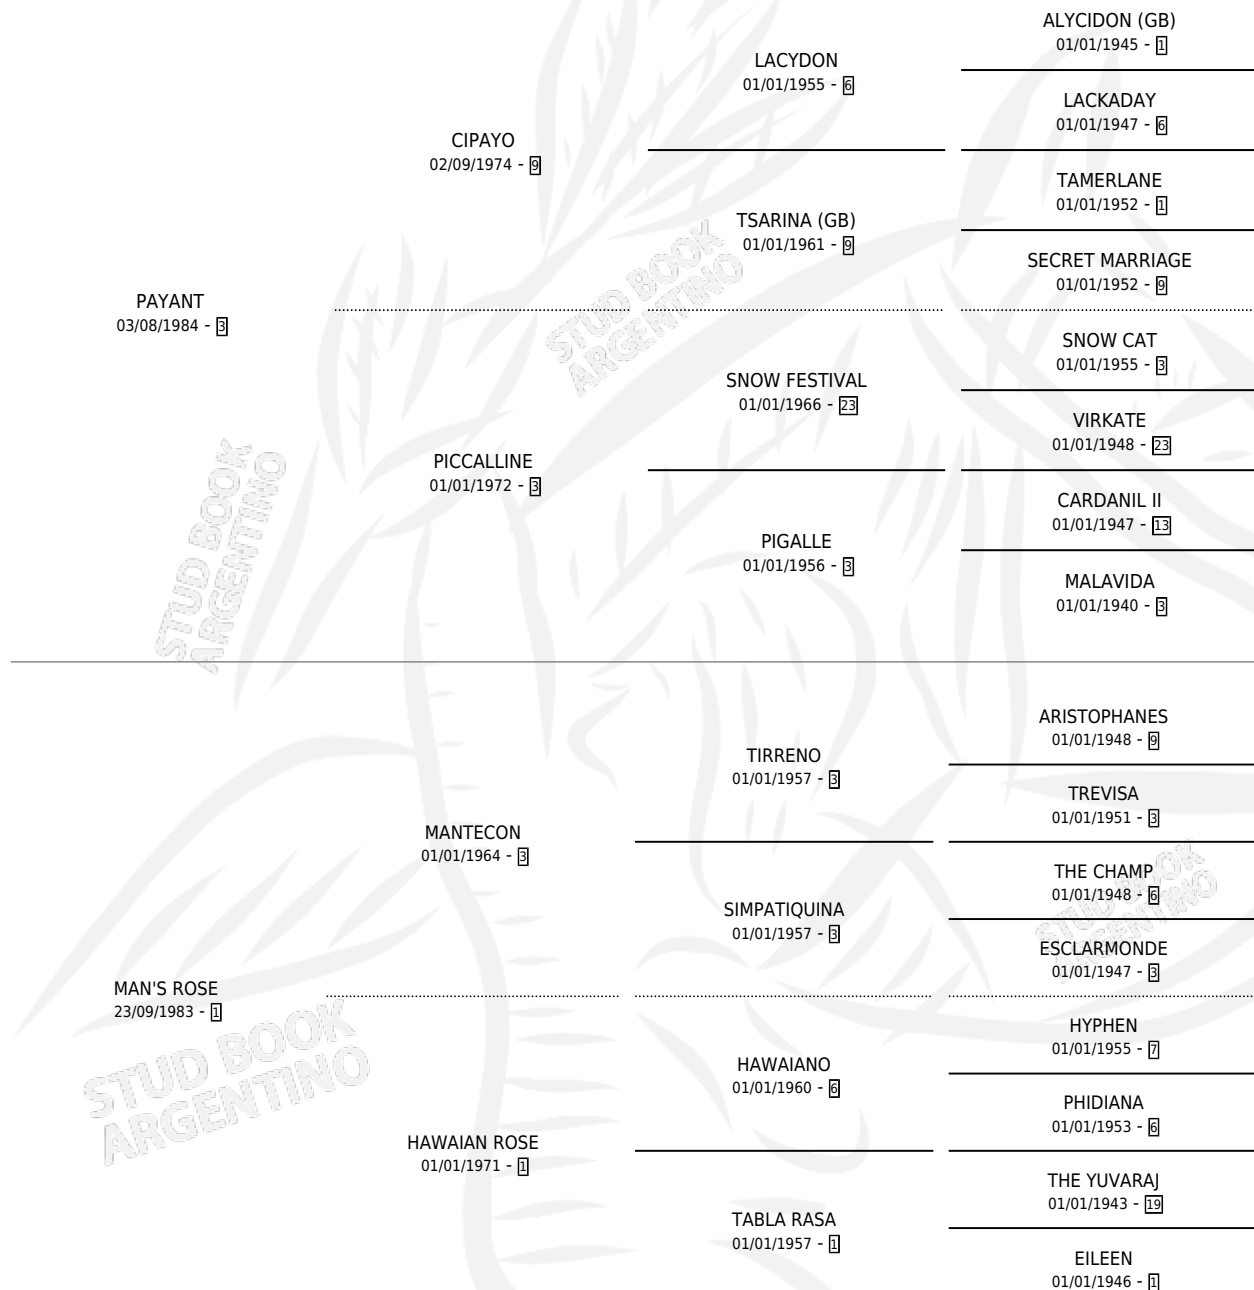

TORNADO YANT

por PAYANT y MAN'S ROSE por MANTECON

Argentina · Macho · Zaino · SP · 06/11/1996
Familia 1-o · Volumen 36

ESTADO

TIPIFICACIÓN SANGUÍNEA	✓
TIPIFICACIÓN POR ADN	X
PASAPORTE	X
IDENTIFICACIÓN POR MICROCHIP	X
REPRODUCTOR	X

Lugar de nacimiento: Los Ciruelos

Criador: Ramos Osvaldo Gregorio

PEDIGREE