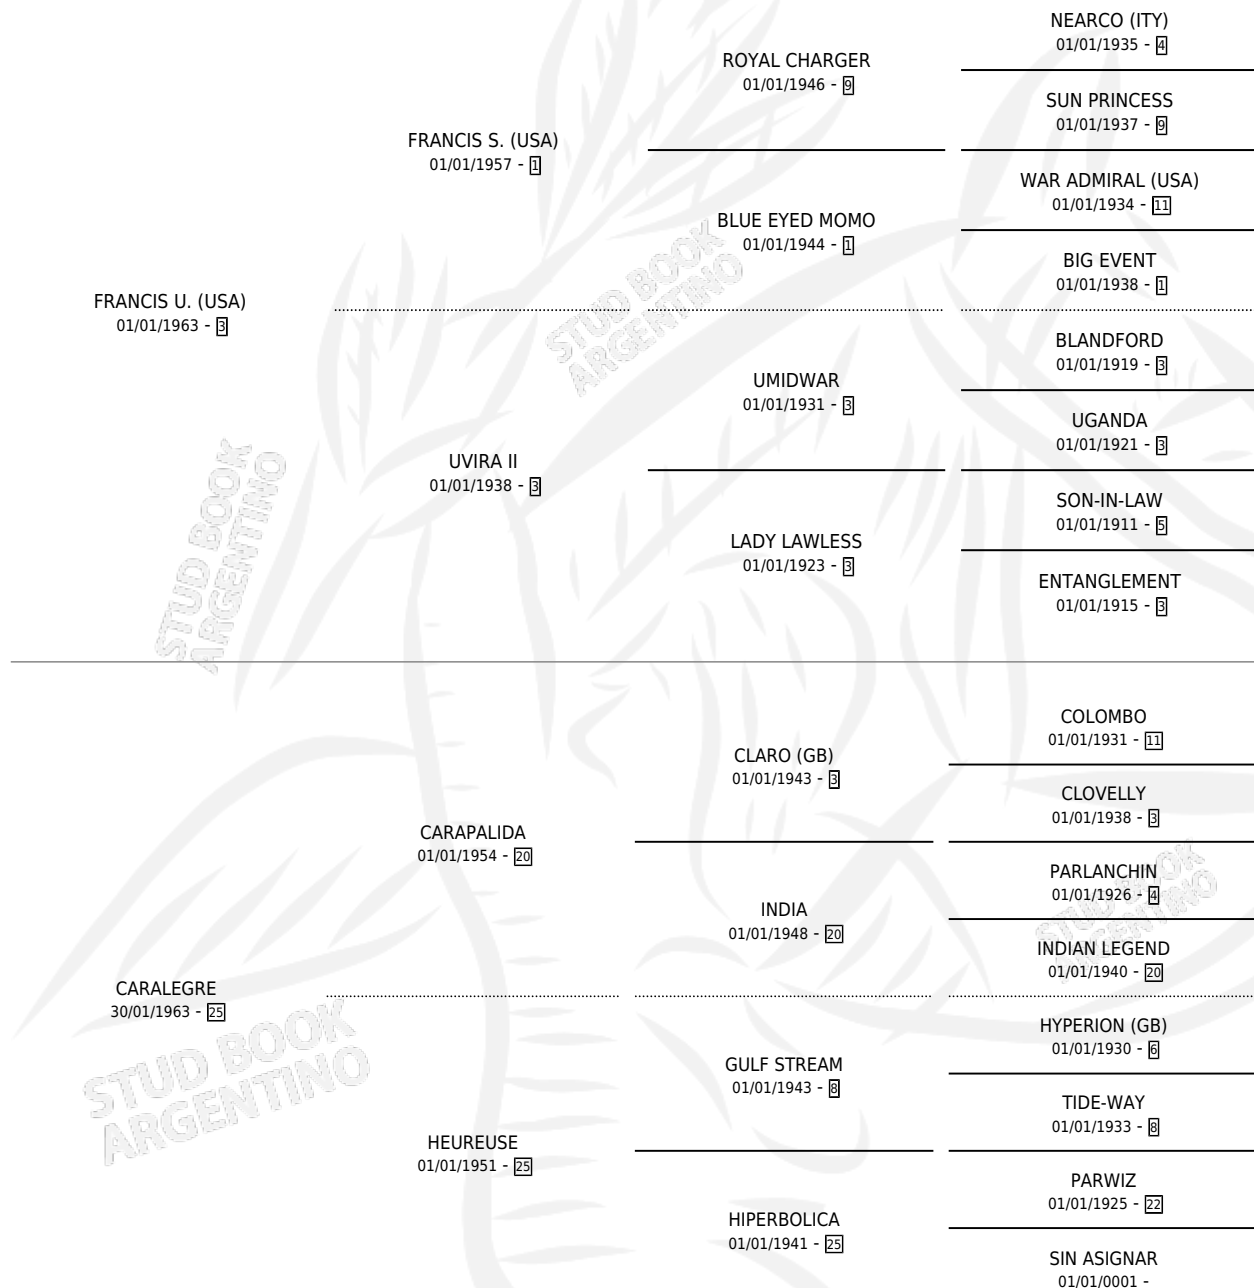

PAÑAL

por FRANCIS U. (USA) y CARALEGRE por CARAPALIDA

Argentina · Macho · Zaino · SP · 27/01/1973
Familia 25 · Volumen 28

ESTADO

TIPIFICACIÓN SANGUÍNEA	X
TIPIFICACIÓN POR ADN	X
PASAPORTE	X
IDENTIFICACIÓN POR MICROCHIP	X
REPRODUCTOR	X

Lugar de nacimiento: Campo particular

Criador: Sin dato

PEDIGREE

CAMPAÑA

Solo carreras oficiales de Argentina

POR EDAD

EDAD	CC	1°	2°	3°	4°	5°	NP	CLC	CLG	CLCG1	CLGG1	IMPORTE	GANANCIA / CC
5 AÑOS	1	1	0	0	0	0	0	0	0	0	0	\$0	\$0
TOTALES	1	1	0	0	0	0	0	0	0	0	0	\$0	\$0
%		100%	0.0%	0.0%	0.0%	0.0%	0.0%	0.0%	0.0%	0.0%	0.0%		