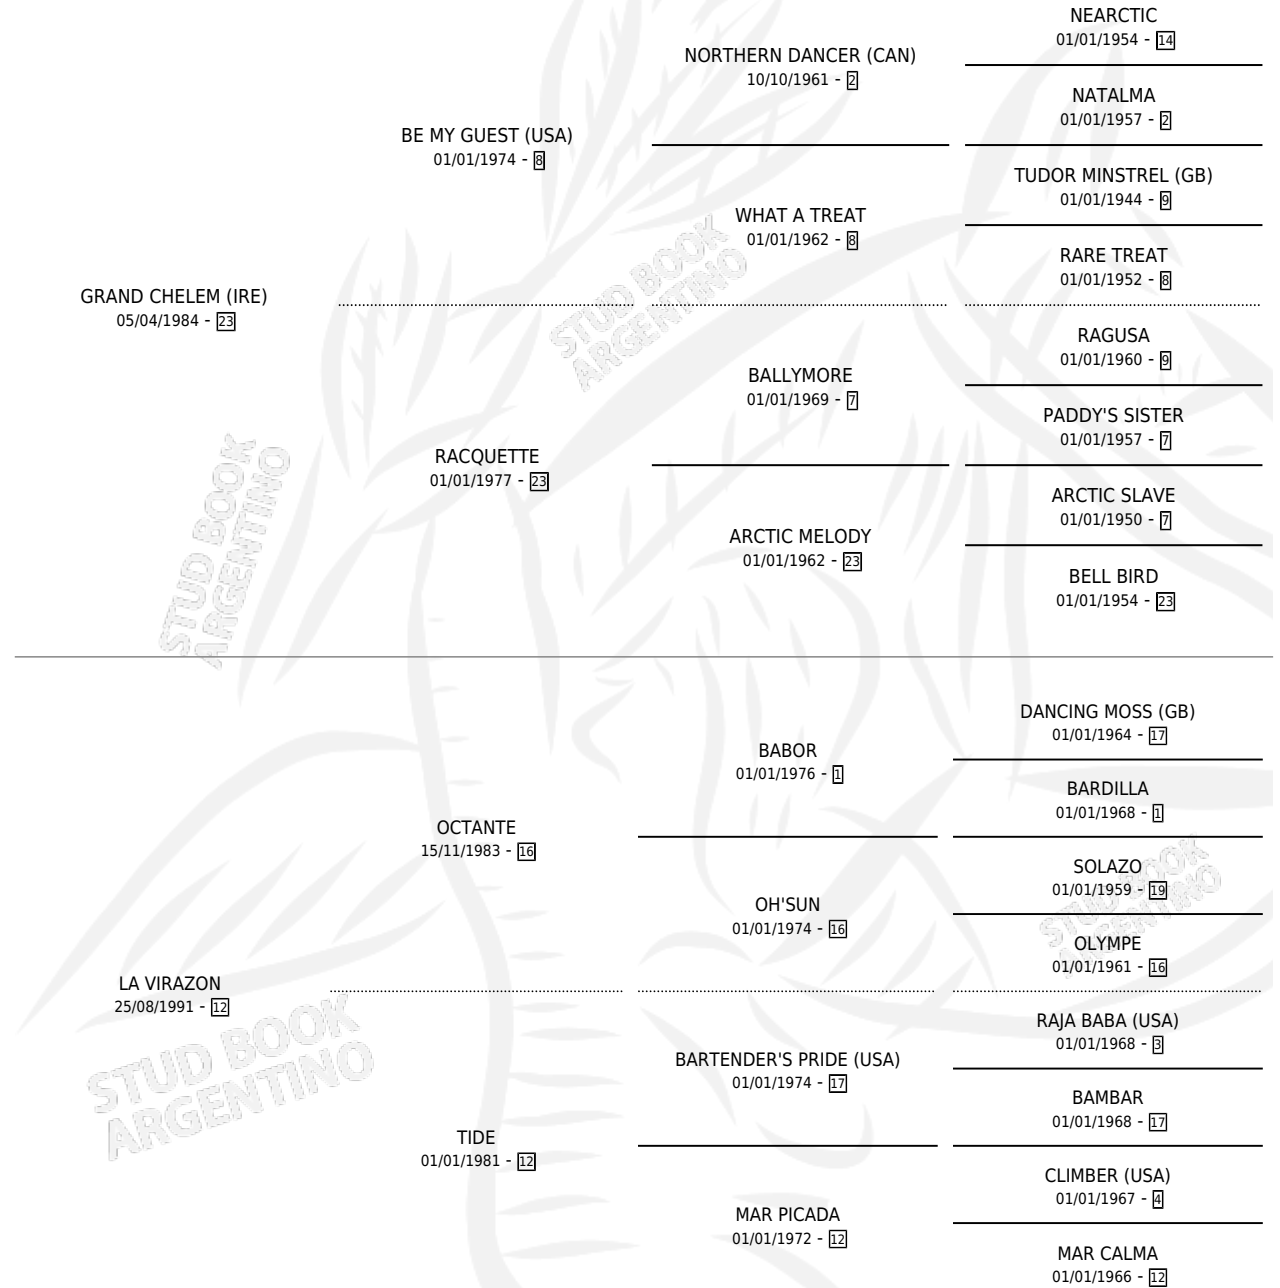

GRAND BECHI

por GRAND CHELEM (IRE) y LA VIRAZON por OCTANTE

Argentina · Macho · Zaino · SP · 26/11/1996
Familia 12-b · Volumen 36

ESTADO

| | |
|------------------------------|---|
| TIPIFICACIÓN SANGUÍNEA | ✓ |
| TIPIFICACIÓN POR ADN | X |
| PASAPORTE | X |
| IDENTIFICACIÓN POR MICROCHIP | X |
| REPRODUCTOR | X |

Lugar de nacimiento: Campo particular

Criador: Sin dato

PEDIGREE

GRAND BECHI

Datos oficiales del Stud Book Argentino

Documento generado el 06/05/2026

studbook.org.ar