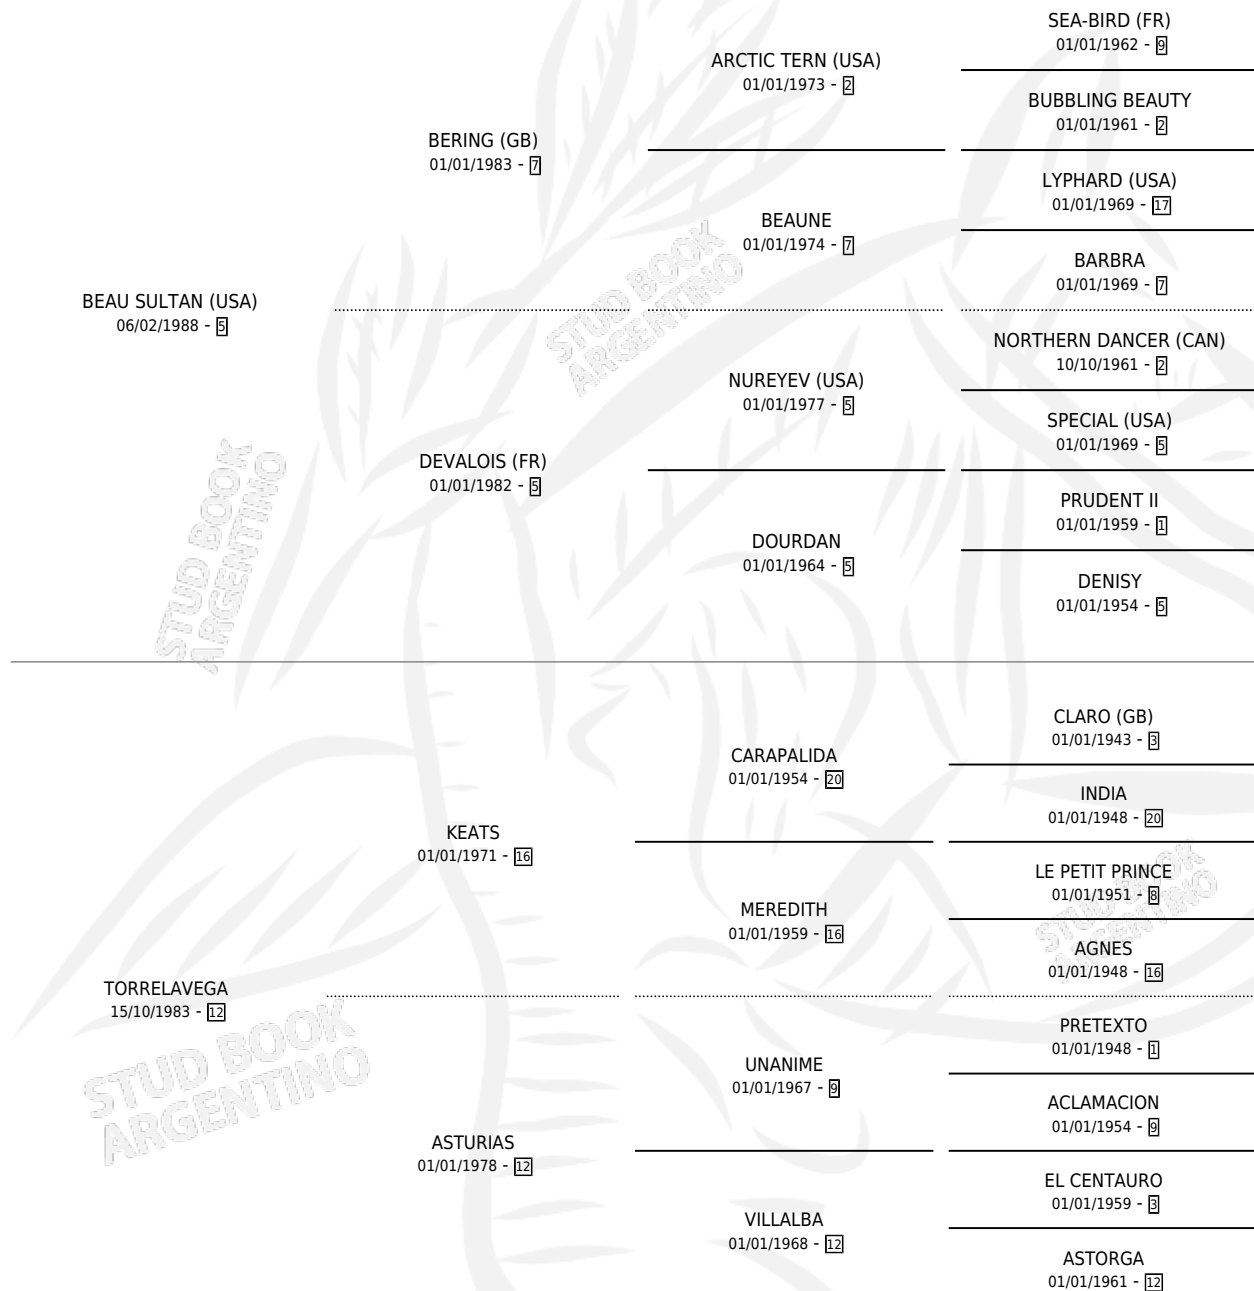

TORMENTA

por **BEAU SULTAN (USA)** y **TORRELAVEGA** por **KEATS**

Argentina · Hembra · Alazan Tostado · SP · 24/10/1996
Familia 12-d · Volumen 36

ESTADO

TIPIFICACIÓN SANGUÍNEA	✓
TIPIFICACIÓN POR ADN	X
PASAPORTE	X
IDENTIFICACIÓN POR MICROCHIP	X
REPRODUCTOR	✓

Lugar de nacimiento: Las Ortigas

Criador: Las Ortigas

PEDIGREE

CAMPAÑA

Solo carreras oficiales de Argentina

POR EDAD

EDAD	CC	1°	2°	3°	4°	5°	NP	CLC	CLG	CLCG1	CLGG1	IMPORTE	GANANCIA / CC
3 AÑOS	6	1	0	1	1	0	3	0	0	0	0	\$6,054	\$1,009
TOTALES	6	1	0	1	1	0	3	0	0	0	0	\$6,054	\$1,009
%		16.7%	0.0%	16.7%	16.7%	0.0%	50.0%	0.0%	0.0%	0.0%	0.0%		

Ganadora en La Plata - \$6,054, a los 3 años.

POR DISTANCIA

HIPODROMO	CC	1°	2°	3°	4°	5°	NP	CLC	CLG	CLCG1	CLGG1	IMPORTE
LA PLATA	5	1	0	1	1	0	1	0	0	0	0	\$6,054
1700 MTS	2	0	0	0	1	0	1	0	0	0	0	\$306
1400 MTS	1	0	0	1	0	0	0	0	0	0	0	\$648
1600 MTS	2	1	0	0	0	0	0	0	0	0	0	\$5,100
PALERMO	1	0	0	0	0	0	1	0	0	0	0	\$0
1600 MTS	1	0	0	0	0	0	1	0	0	0	0	\$0