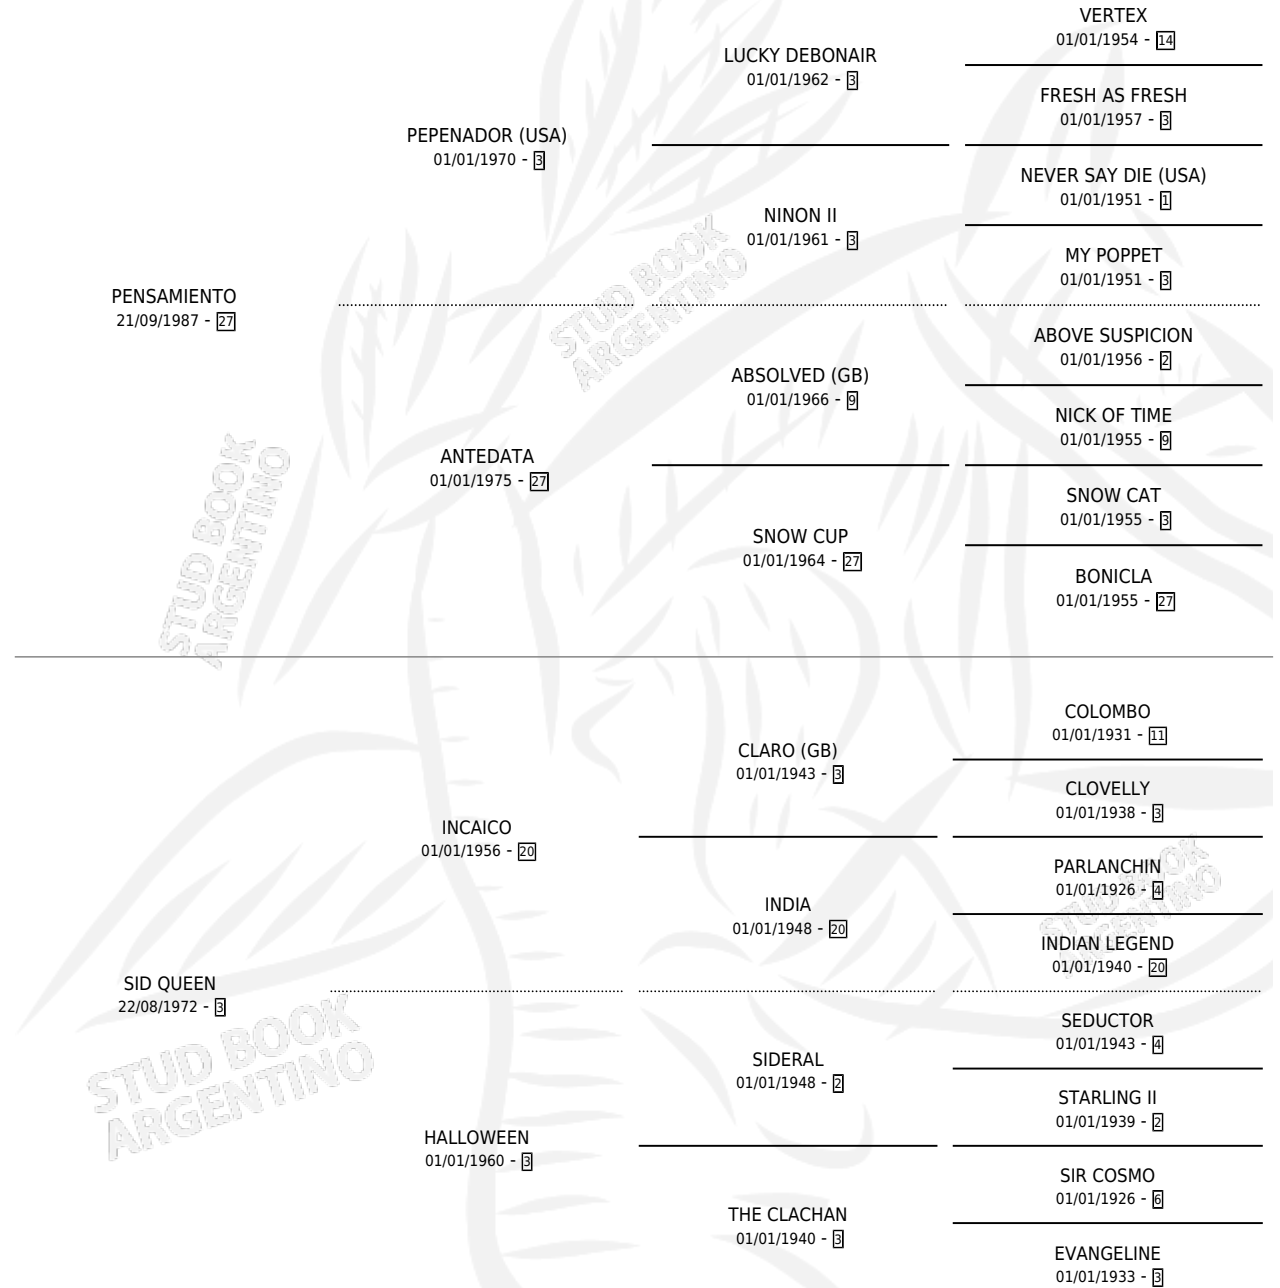

SID MIENTA

por PENSAMIENTO y SID QUEEN por INCAICO

Argentina · Hembra · Alazan · SP · 30/10/1996
Familia 3-d · Volumen 36

ESTADO

TIPIFICACIÓN SANGUÍNEA	✓
TIPIFICACIÓN POR ADN	X
PASAPORTE	X
IDENTIFICACIÓN POR MICROCHIP	X
REPRODUCTOR	✓

Lugar de nacimiento: El Tambolar

Criador: Sin dato

PEDIGREE

S

mientos 0 / Efectividad 0.00%

PADRILLO

PRODUCTO

CRIADOR