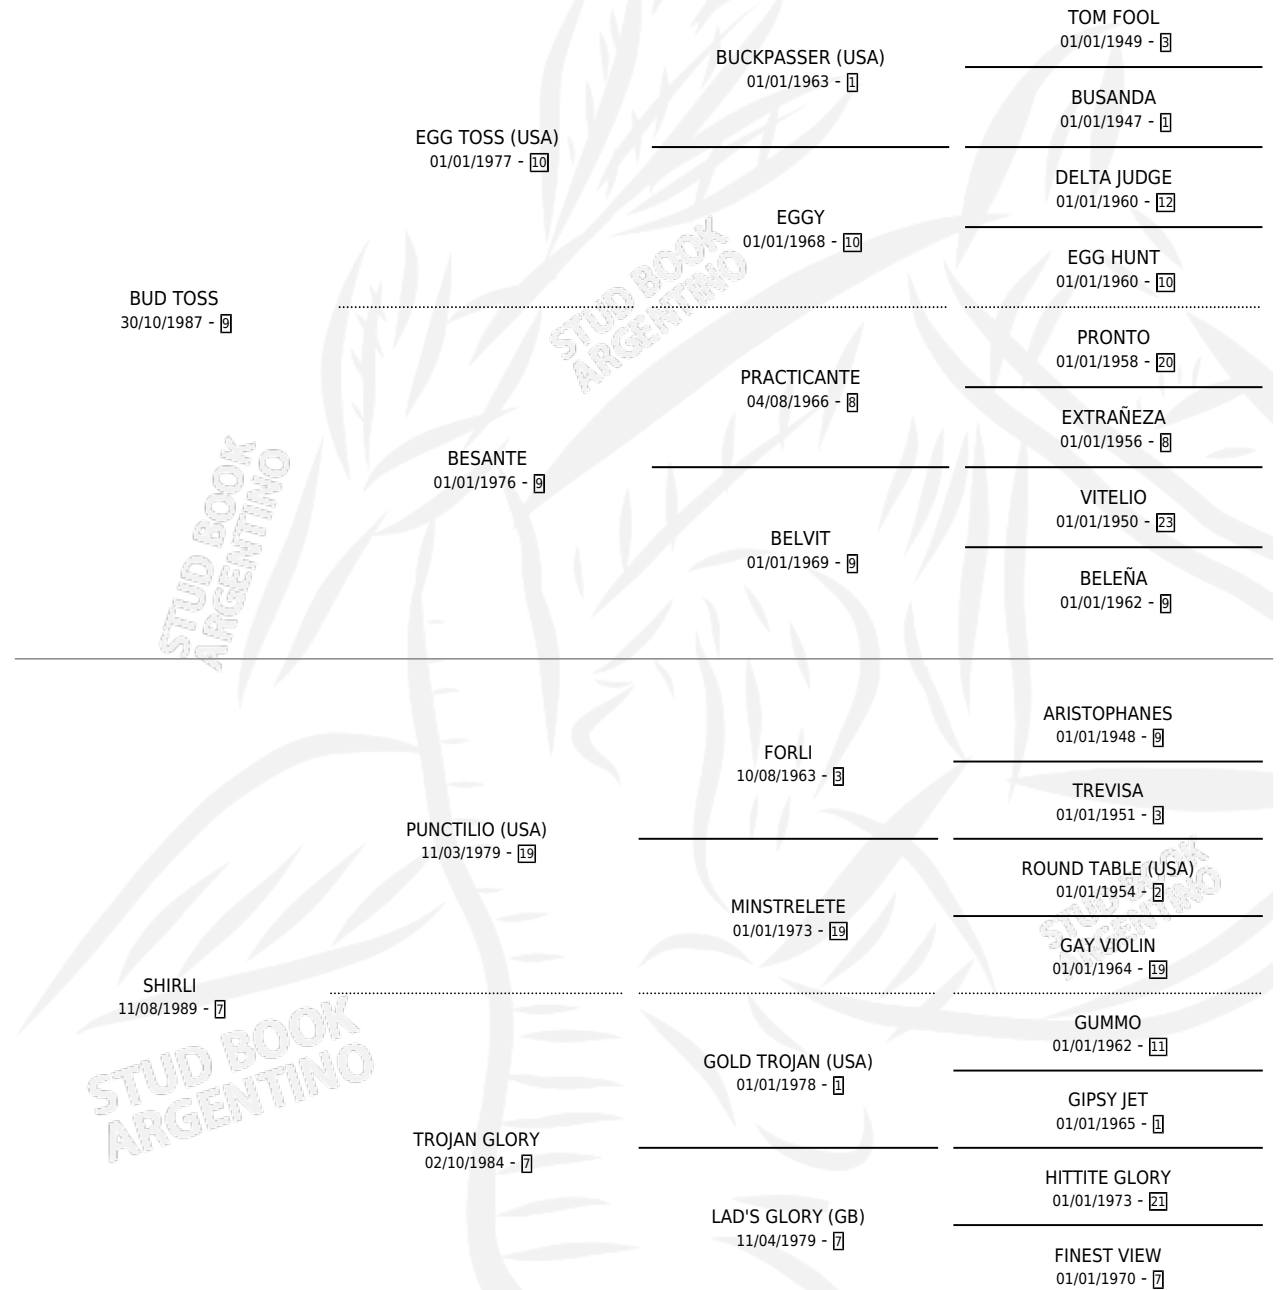

SABIO BUD

por **BUD TOSS** y **SHIRLI** por **PUNCTILIO (USA)**

Argentina · Macho · Alazan · SP · 13/12/1996
Familia 7-d · Volumen 36

ESTADO

TIPIFICACIÓN SANGUÍNEA	✓
TIPIFICACIÓN POR ADN	X
PASAPORTE	X
IDENTIFICACIÓN POR MICROCHIP	X
REPRODUCTOR	X

Lugar de nacimiento: Nora Mabel

Criador: Sin dato

PEDIGREE

SABIO BUD

Datos oficiales del Stud Book Argentino

Documento generado el 09/06/2026

studbook.org.ar