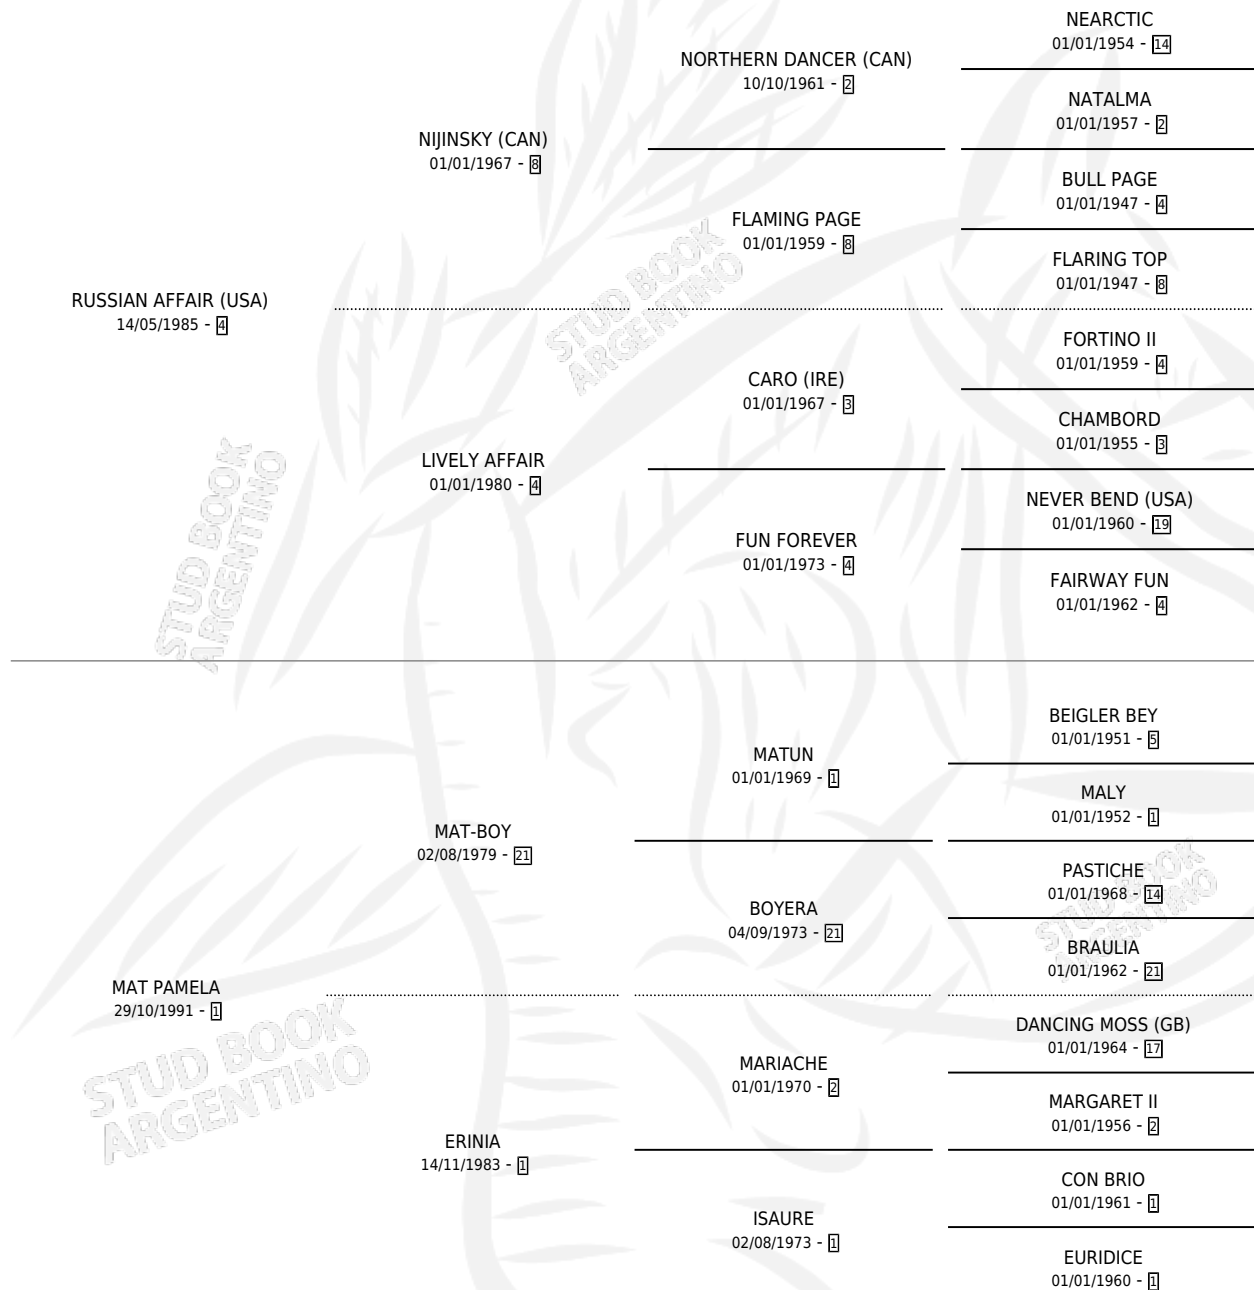

SPEEDY BERMUDEZ

por **RUSSIAN AFFAIR (USA)** y **MAT PAMELA** por **MAT-BOY**

Argentina · Macho · Alazan · SP · 29/08/1996
Familia 1-I · Volumen 36

ESTADO

TIPIFICACIÓN SANGUÍNEA	✓
TIPIFICACIÓN POR ADN	X
PASAPORTE	X
IDENTIFICACIÓN POR MICROCHIP	X
REPRODUCTOR	X

Lugar de nacimiento: San Lorenzo de Areco
Criador: M Guibelalde Y Cia S.R.L.

PEDIGREE

CAMPAÑA

Solo carreras oficiales de Argentina

POR EDAD

EDAD	CC	1°	2°	3°	4°	5°	NP	CLC	CLG	CLCG1	CLGG1	IMPORTE	GANANCIA / CC
3 AÑOS	4	0	0	1	0	1	2	0	0	0	0	\$792	\$198
5 AÑOS	4	0	0	0	0	1	3	0	0	0	0	\$0	\$0
TOTALES	8	0	0	1	0	2	5	0	0	0	0	\$792	\$99
%		0.0%	0.0%	12.5%	0.0%	25.0%	62.5%	0.0%	0.0%	0.0%	0.0%		

Placés en San Isidro en 8 carreras disputadas.

POR DISTANCIA

HIPODROMO	CC	1°	2°	3°	4°	5°	NP	CLC	CLG	CLCG1	CLGG1	IMPORTE
LA PLATA	1	0	0	0	0	0	1	0	0	0	0	\$0
1400 MTS	1	0	0	0	0	0	1	0	0	0	0	\$0
PALERMO	3	0	0	0	0	1	2	0	0	0	0	\$0
1400 MTS	2	0	0	0	0	1	1	0	0	0	0	\$0
1200 MTS	1	0	0	0	0	0	1	0	0	0	0	\$0
SAN ISIDRO	4	0	0	1	0	1	2	0	0	0	0	\$792
1200 MTS	1	0	0	0	0	1	0	0	0	0	0	\$0
1400 MTS	3	0	0	1	0	0	2	0	0	0	0	\$792