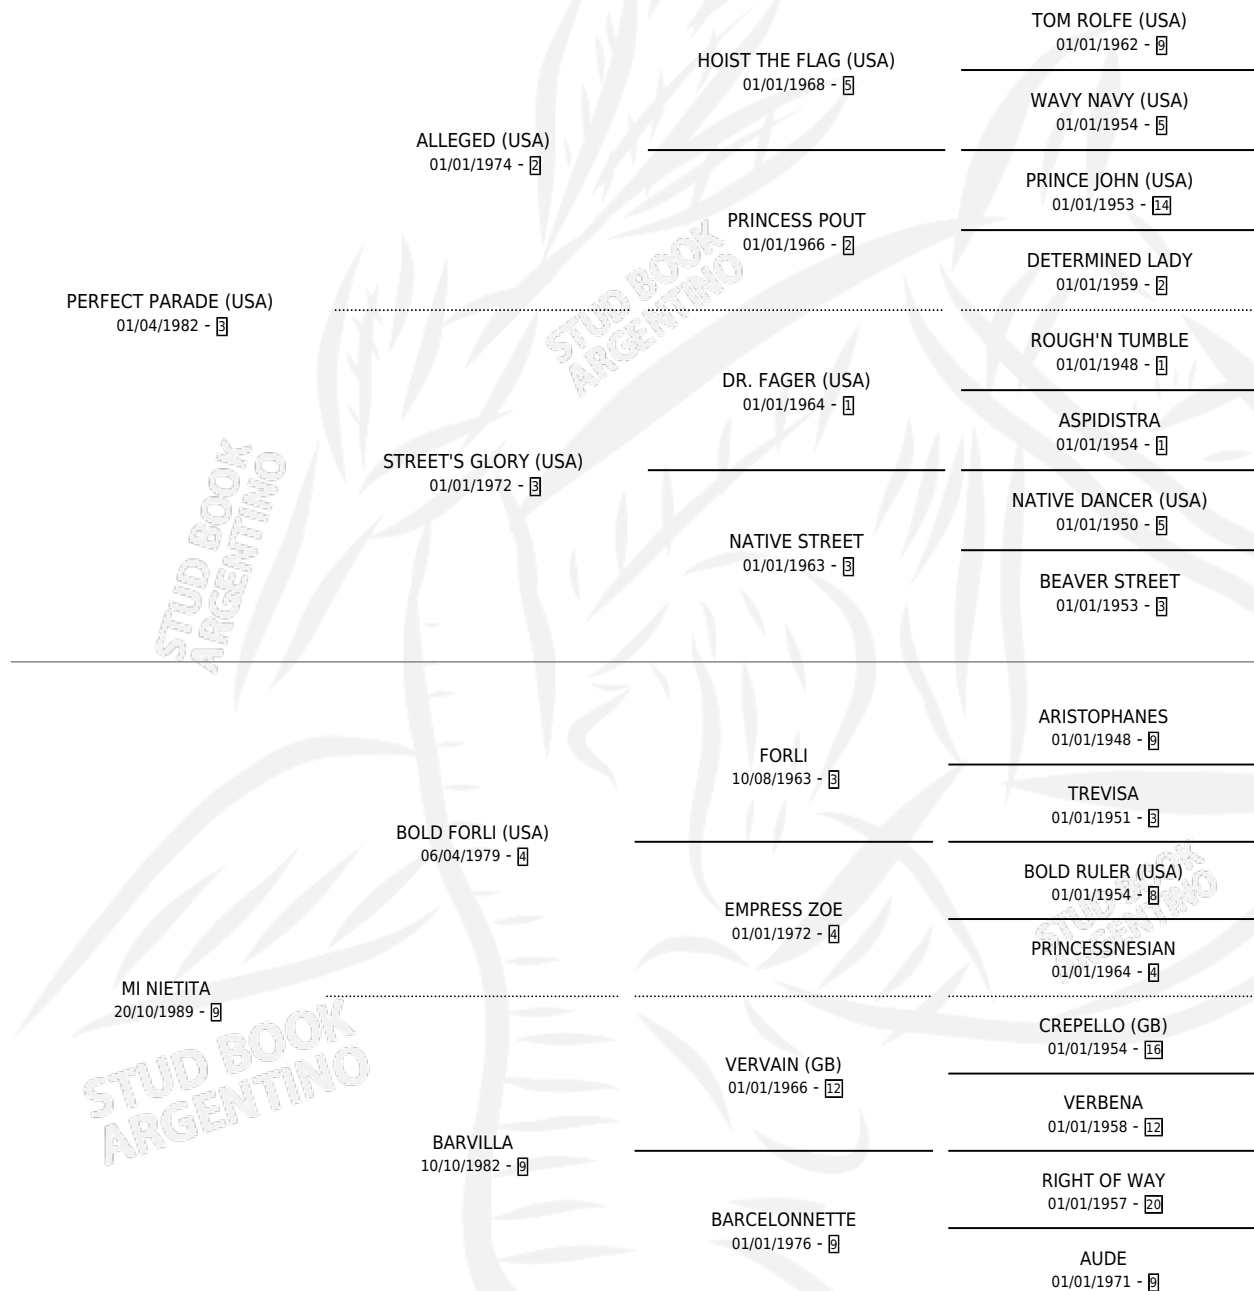

MUY PERFECTO

por **PERFECT PARADE (USA)** y **MI NIETITA** por **BOLD FORLI (USA)**

Argentina · Macho · Zaino Doradillo · SP · 06/11/1996
Familia 9-b · Volumen 36

ESTADO

TIPIFICACIÓN SANGUÍNEA	✓
TIPIFICACIÓN POR ADN	X
PASAPORTE	X
IDENTIFICACIÓN POR MICROCHIP	X
REPRODUCTOR	X

Lugar de nacimiento: Panamericano

Criador: Sin dato

PEDIGREE

CAMPAÑA

Solo carreras oficiales de Argentina

POR EDAD

EDAD	CC	1°	2°	3°	4°	5°	NP	CLC	CLG	CLCG1	CLGG1	IMPORTE	GANANCIA / CC
4 AÑOS	6	0	0	0	2	0	4	0	0	0	0	\$430	\$72
5 AÑOS	5	1	2	0	0	0	2	0	0	0	0	\$5,260	\$1,052
TOTALES	11	1	2	0	2	0	6	0	0	0	0	\$5,690	\$517
%		9.1%	18.2%	0.0%	18.2%	0.0%	54.5%	0.0%	0.0%	0.0%	0.0%		