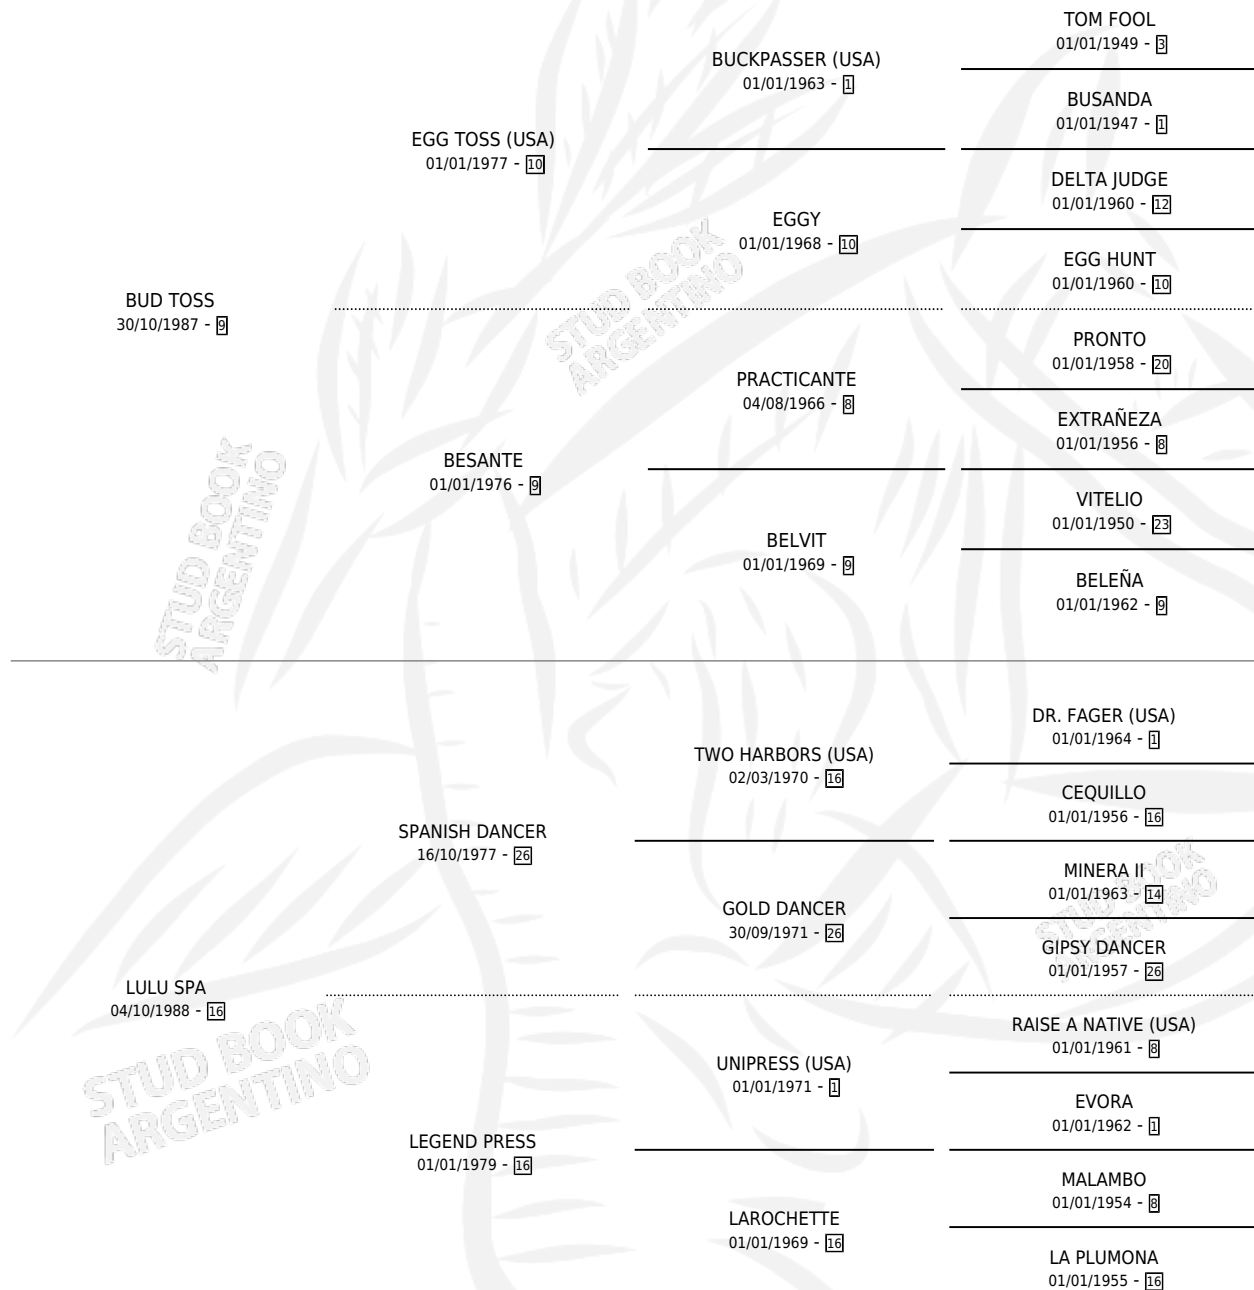

LULO BUD

por **BUD TOSS** y **LULU SPA** por **SPANISH DANCER**

Argentina · Macho · Zaino · SP · 15/12/1996
Familia 16-e · Volumen 36

ESTADO

TIPIFICACIÓN SANGUÍNEA	✓
TIPIFICACIÓN POR ADN	X
PASAPORTE	X
IDENTIFICACIÓN POR MICROCHIP	X
REPRODUCTOR	X

Lugar de nacimiento: Nora Mabel

Criador: Sin dato

PEDIGREE

LULO BUD

Datos oficiales del Stud Book Argentino

Documento generado el 04/05/2026

studbook.org.ar