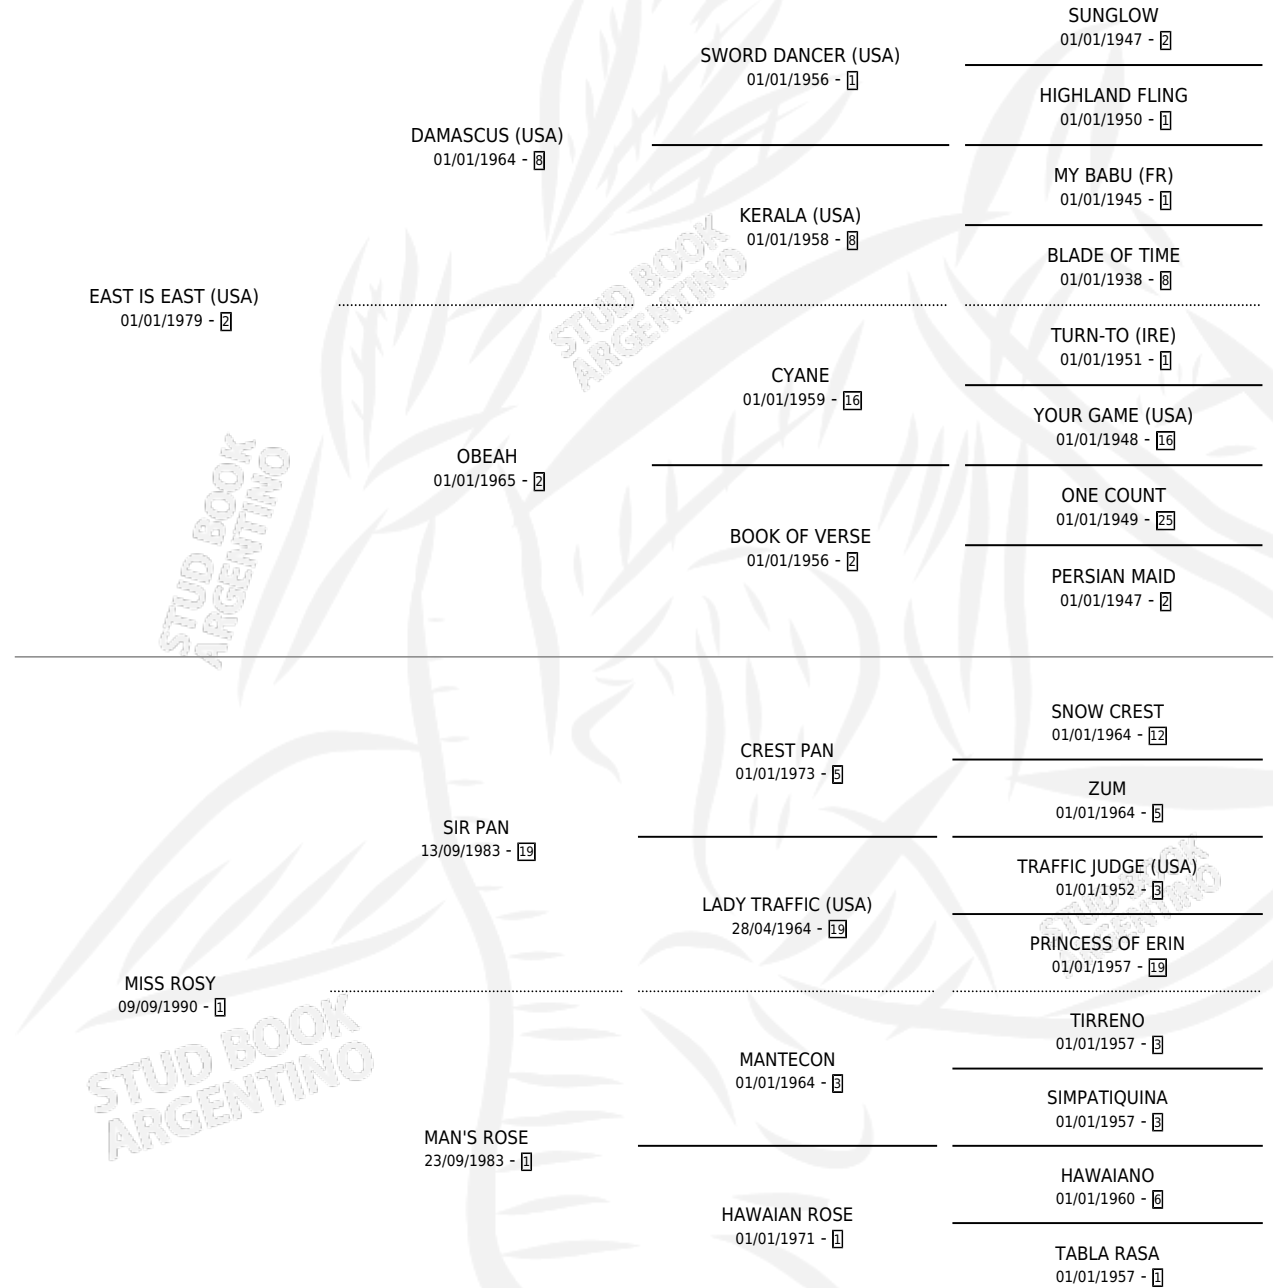

MISTER PACO

por **EAST IS EAST (USA)** y **MISS ROSY** por **SIR PAN**

Argentina · Macho · Alazan · SP · 26/09/1996
Familia 1-o · Volumen 36

ESTADO

TIPIFICACIÓN SANGUÍNEA	✓
TIPIFICACIÓN POR ADN	X
PASAPORTE	X
IDENTIFICACIÓN POR MICROCHIP	X
REPRODUCTOR	X

Lugar de nacimiento: Campo particular

Criador: Saldivia Carlos Maria

PEDIGREE

MISTER PACO

Datos oficiales del Stud Book Argentino

Documento generado el 11/06/2026

studbook.org.ar