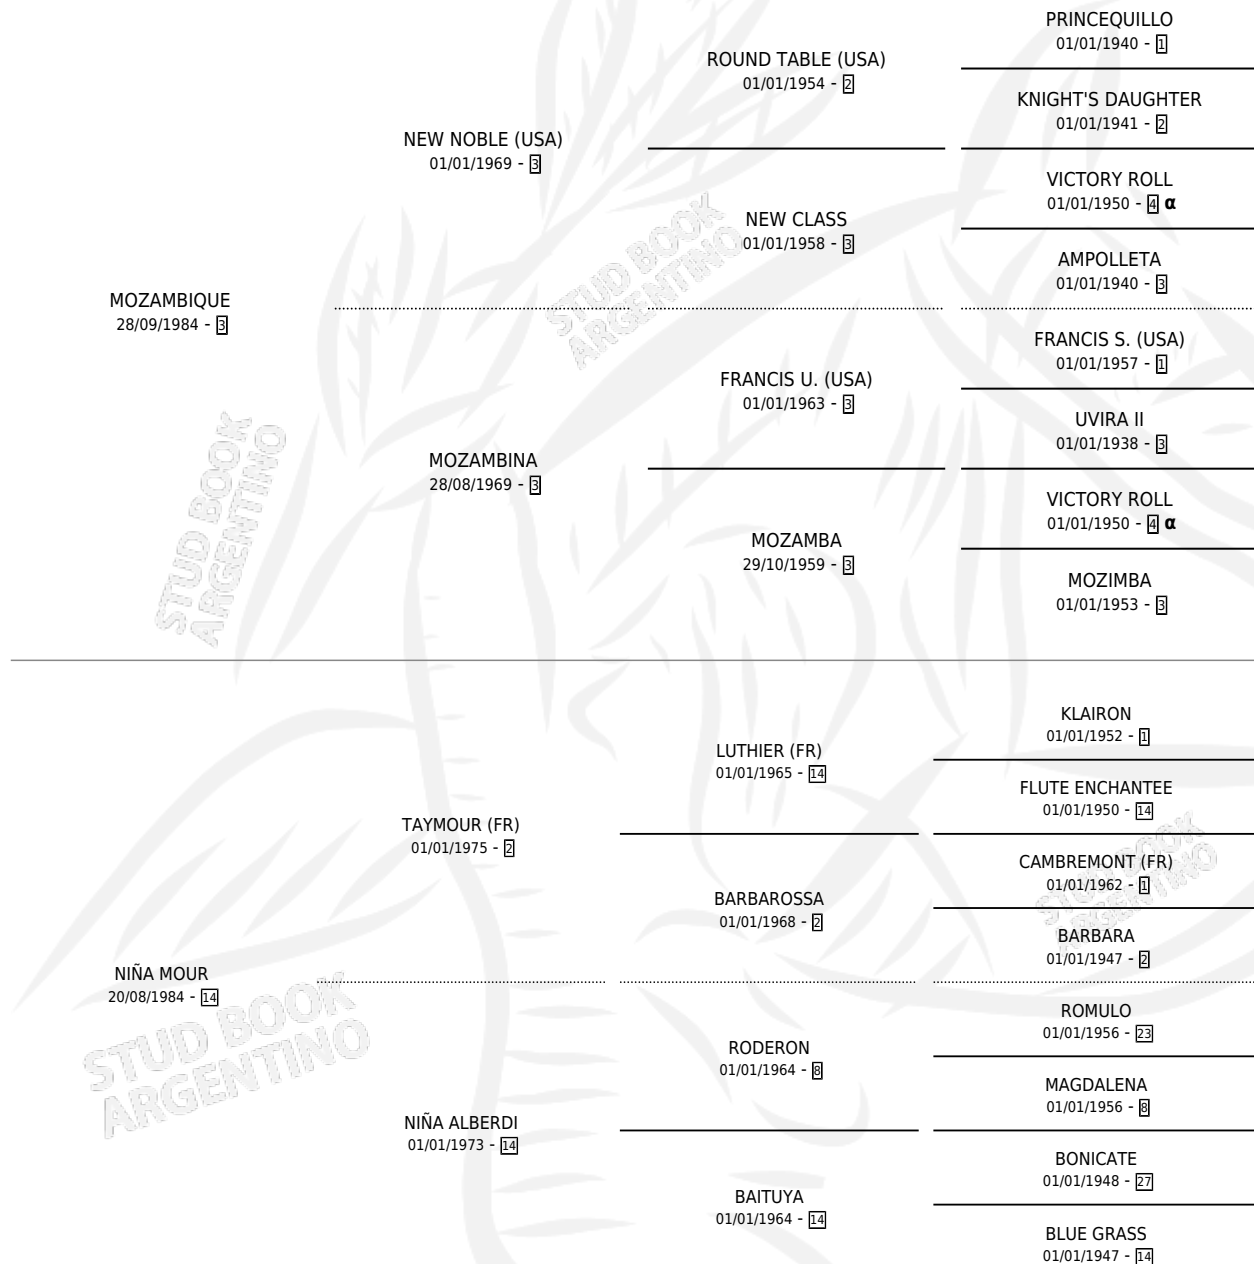

MOZO NIÑO

por MOZAMBIQUE y NIÑA MOUR por TAYMOUR (FR)

Argentina · Macho · Zaino Doradillo · SP · 17/11/1996
Familia 14-f · Volumen 36

ESTADO

TIPIFICACIÓN SANGUÍNEA	✓
TIPIFICACIÓN POR ADN	X
PASAPORTE	X
IDENTIFICACIÓN POR MICROCHIP	X
REPRODUCTOR	X

Lugar de nacimiento: Don Simon

Criador: Don Simon

PEDIGREE

INBREEDING : α

CAMPAÑA

Solo carreras oficiales de Argentina

POR EDAD

EDAD	CC	1°	2°	3°	4°	5°	NP	CLC	CLG	CLCG1	CLGG1	IMPORTE	GANANCIA / CC
4 AÑOS	7	0	0	0	0	0	7	0	0	0	0	\$0	\$0
TOTALES	7	0	0	0	0	0	7	0	0	0	0	\$0	\$0
%		0.0%	0.0%	0.0%	0.0%	0.0%	100%	0.0%	0.0%	0.0%	0.0%		