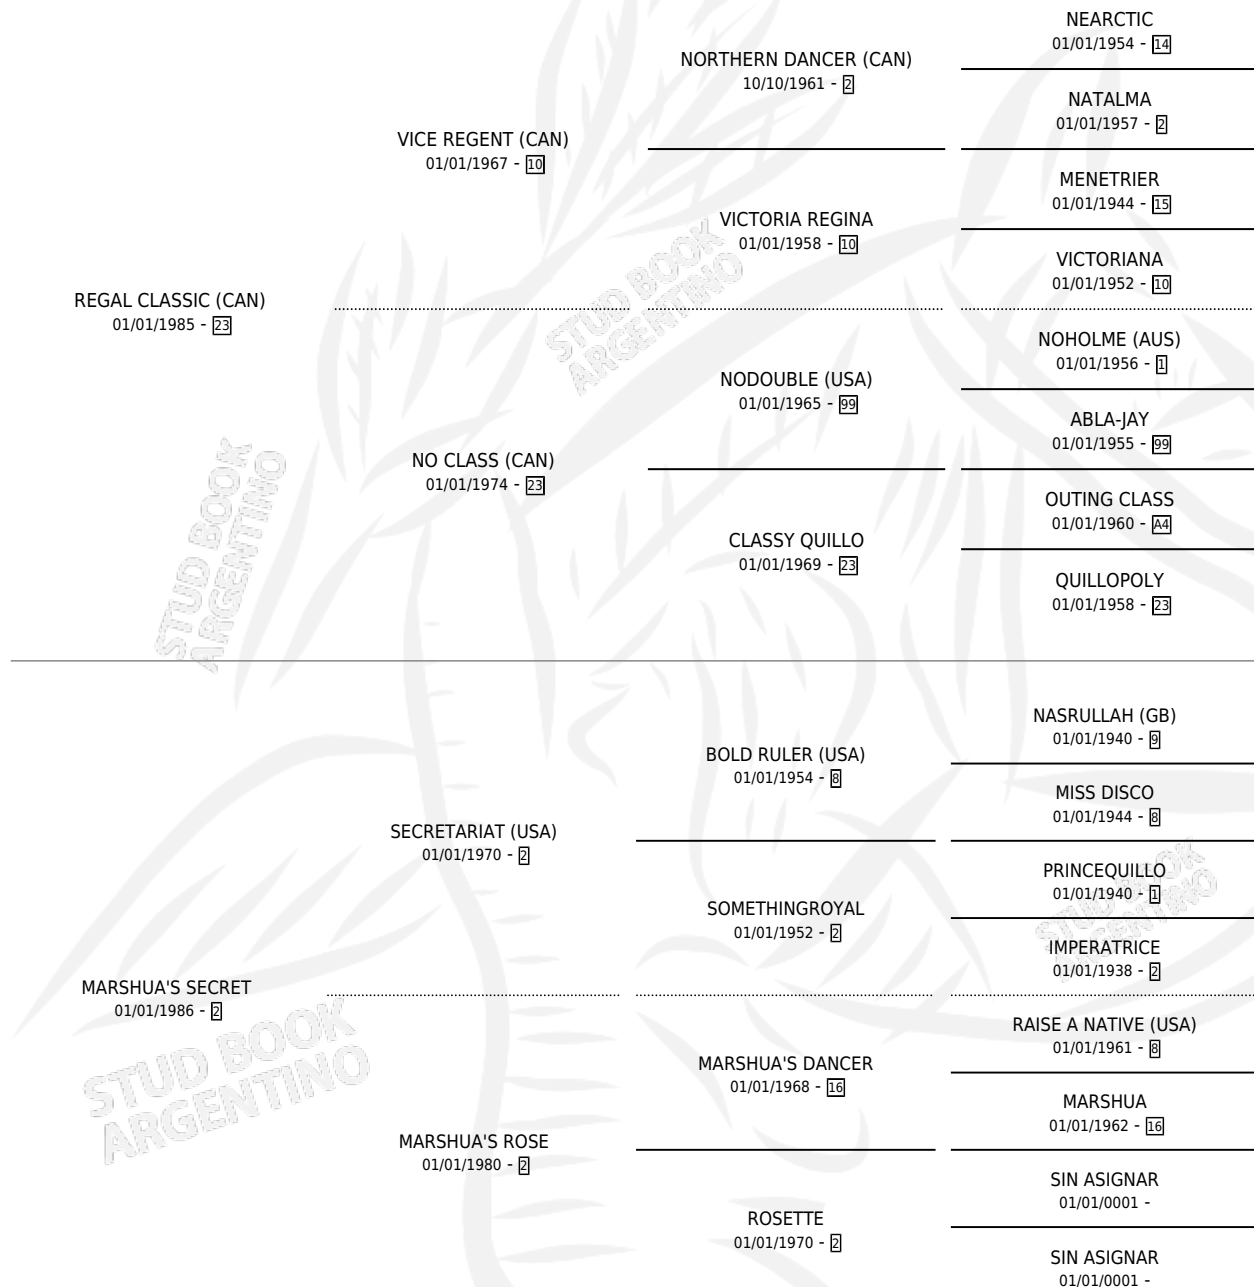

KLEINBURG GIRL (CAN)

por **REGAL CLASSIC (CAN)** y **MARSHUA'S SECRET** por **SECRETARIAT (USA)**

Canada · Hembra · Zaino · SP · 23/04/1991
Familia 2-n · Volumen web

ESTADO

TIPIFICACIÓN SANGUÍNEA	✓
TIPIFICACIÓN POR ADN	✓
PASAPORTE	X
IDENTIFICACIÓN POR MICROCHIP	X
REPRODUCTOR	✓

Lugar de nacimiento: Canada
Criador: Extranjero

~

HIJOS

	MACHOS	HEMBRAS
12 NACIERON	6	6
8 CORRIERON	5	3
3 GANARON	3	0
0 GANADORES CL	0 GANADORES GR	0 GANADORES G1

PEDIGREE

EXPORTACIÓN / IMPORTACIÓN

FECHA	MOVIMIENTO	PAÍS
28/01/1997	IMPORTADO	ESTADOS UNIDOS