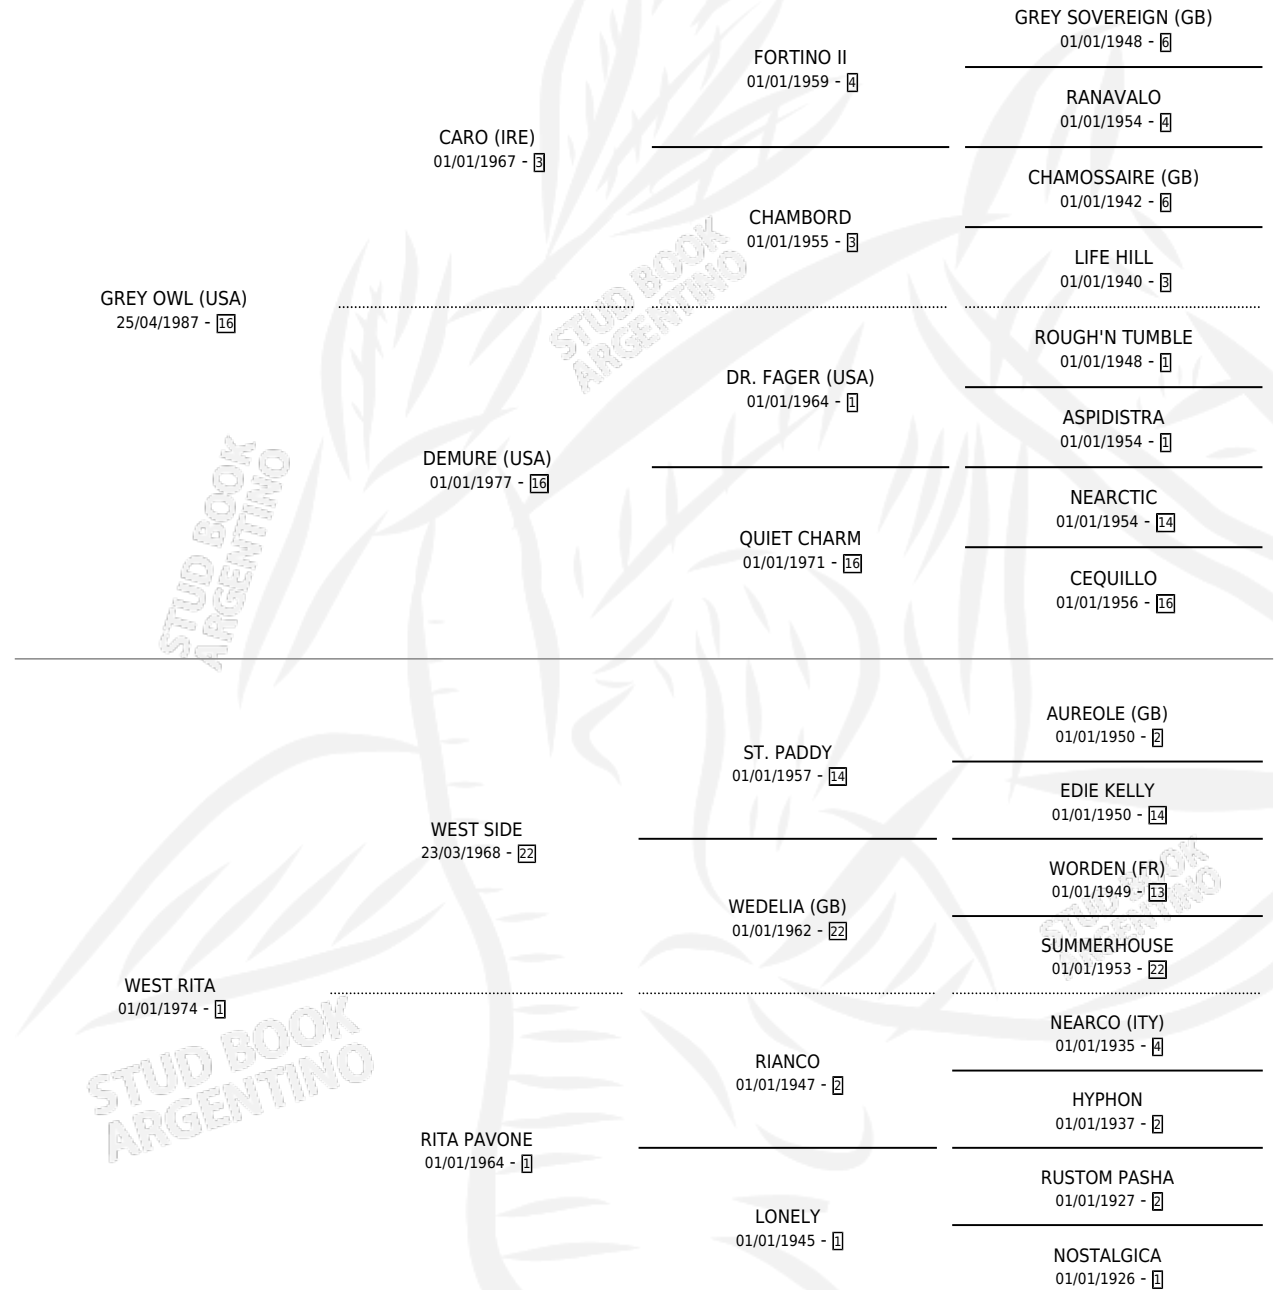

GREY SIDE

por GREY OWL (USA) y WEST RITA por WEST SIDE

Argentina · Macho · Zaino · SP · 13/08/1995
Familia 1-j · Volumen 35

ESTADO

TIPIFICACIÓN SANGUÍNEA	X
TIPIFICACIÓN POR ADN	X
PASAPORTE	X
IDENTIFICACIÓN POR MICROCHIP	X
REPRODUCTOR	X

Lugar de nacimiento: Don Yeye

Criador: Sin dato

PEDIGREE

GREY SIDE

Datos oficiales del Stud Book Argentino

Documento generado el 02/05/2026

studbook.org.ar