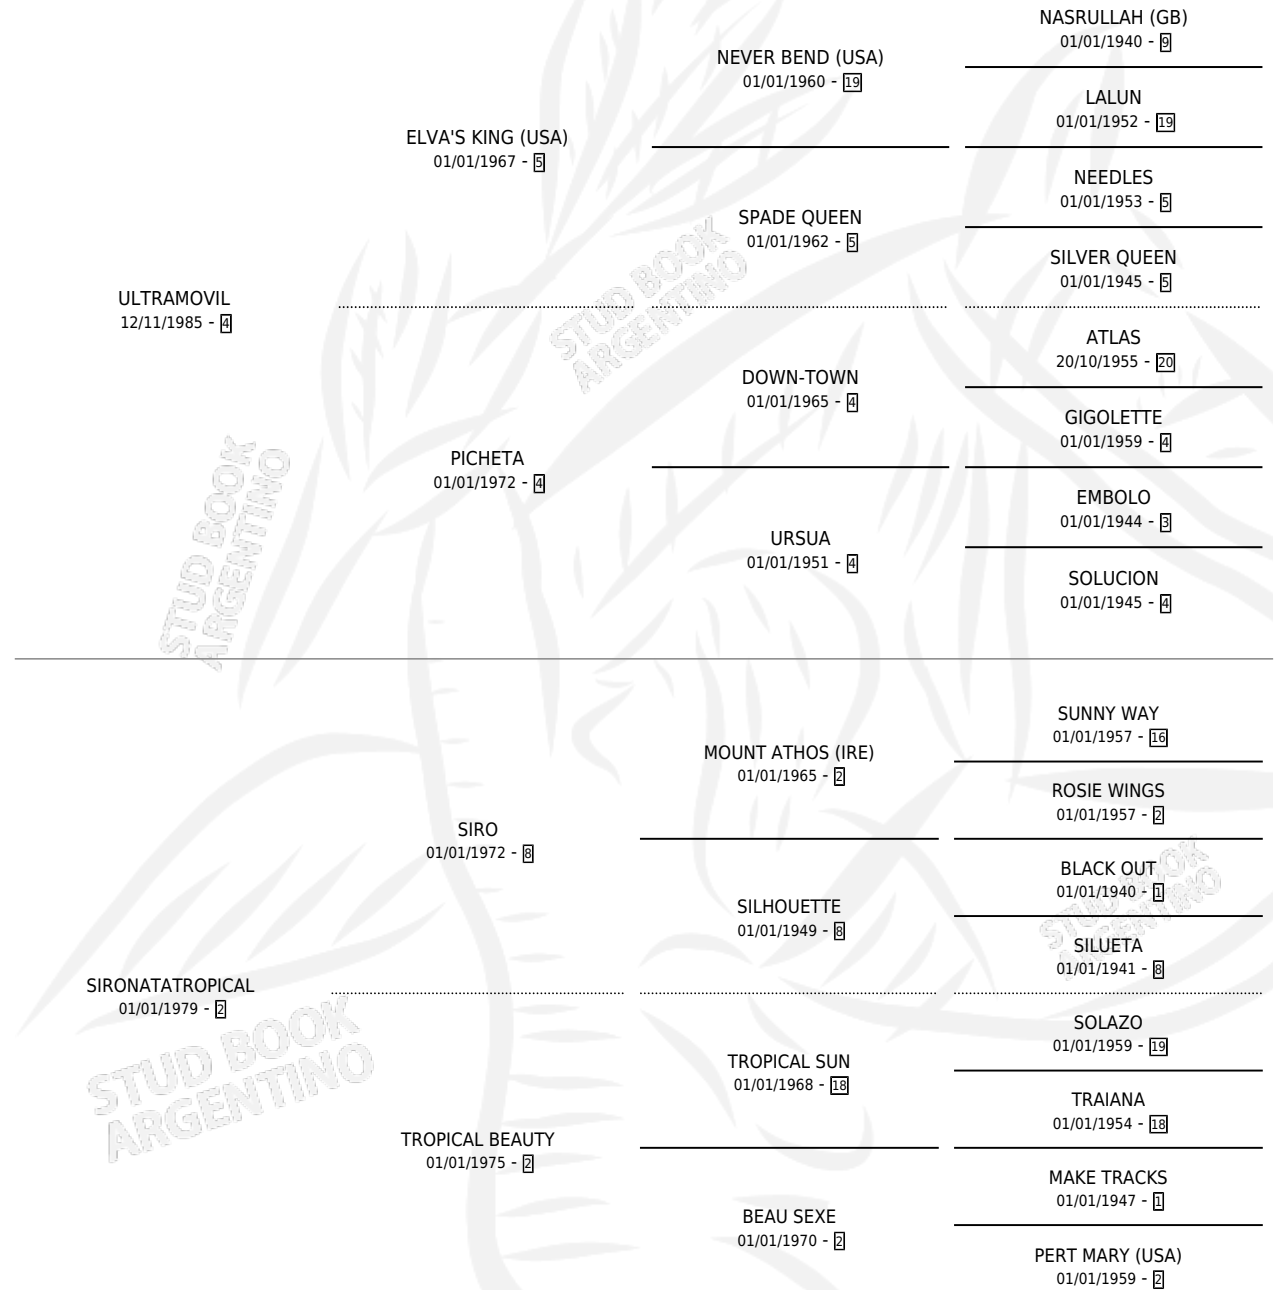

ULTRA NAVIDAD

por **ULTRAMOVI** y **SIRONATATROPICAL** por **SIRO**

Argentina · Hembra · Zaino Colorado · SP · 04/12/1996
Familia 2-f · Volumen 36

ESTADO

TIPIFICACIÓN SANGUÍNEA	✓
TIPIFICACIÓN POR ADN	✓
PASAPORTE	✓
IDENTIFICACIÓN POR MICROCHIP	X
REPRODUCTOR	✓

Lugar de nacimiento: Traslasierra

Criador: Traslasierra

~

HIJOS

	MACHOS	HEMBRAS
6 NACIERON	3	3
1 CORRIERON	0	1

SIN ACTUACIONES

PEDIGREE

S