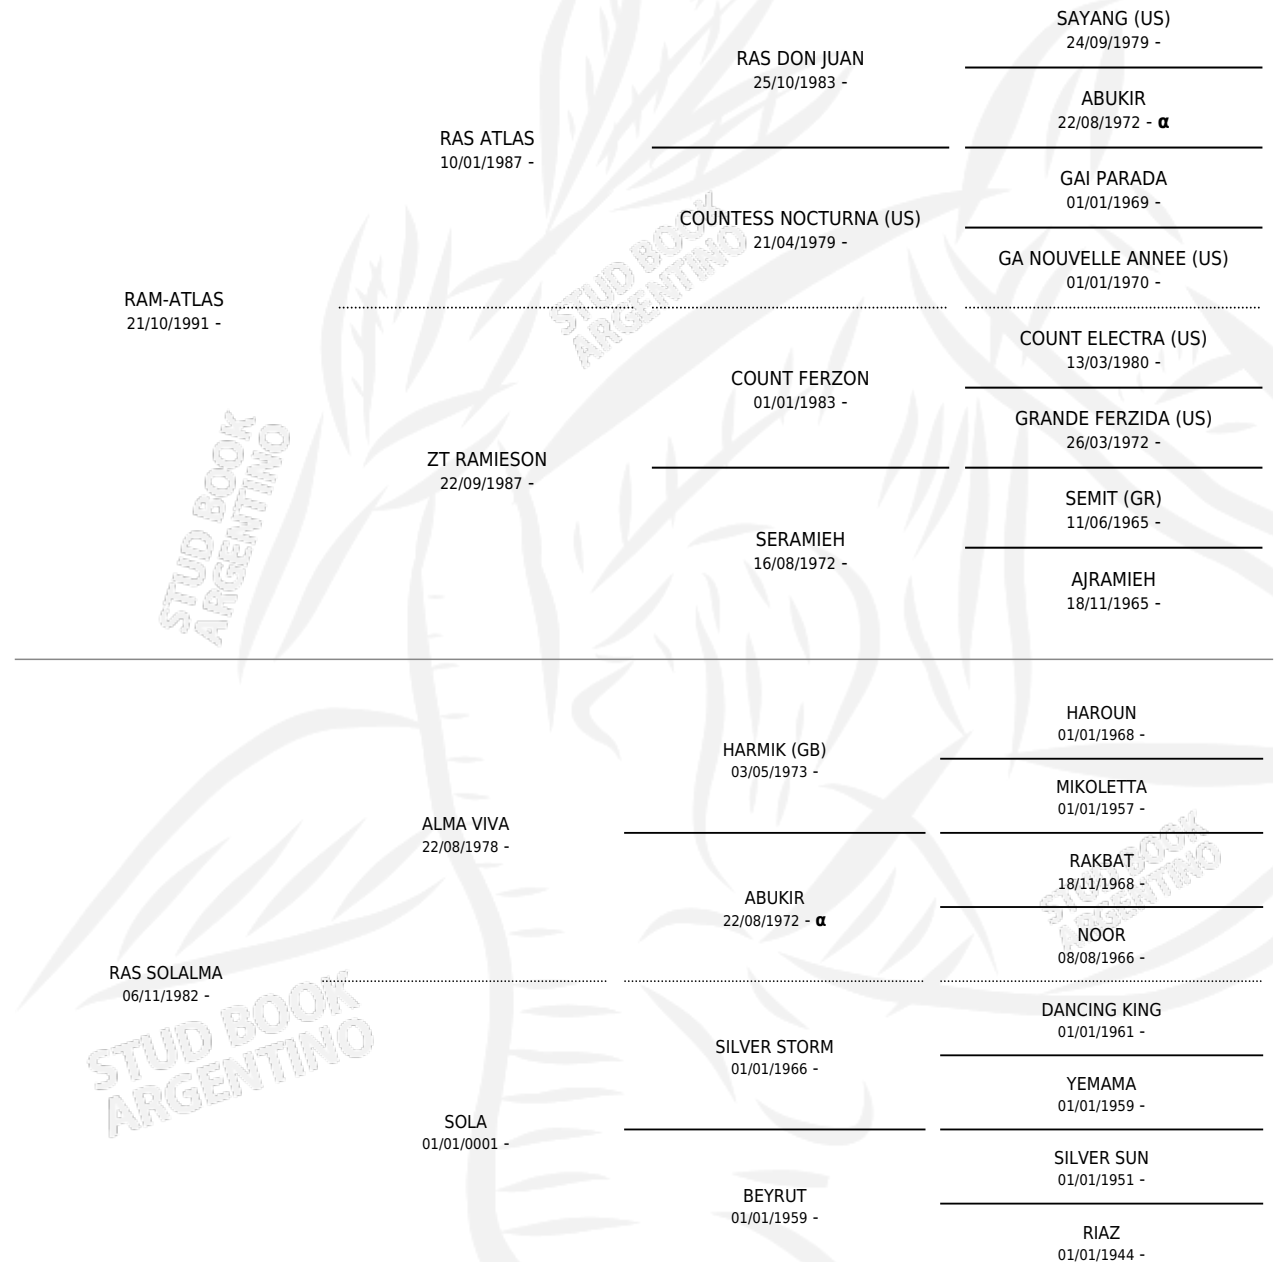

GREG SOLATLAS

por RAM-ATLAS y RAS SOLALMA por ALMA VIVA

Argentina · Macho · Tordillo · AP · 02/01/1997
Familia · Volumen 36

ESTADO

TIPIFICACIÓN SANGUÍNEA	X
TIPIFICACIÓN POR ADN	X
PASAPORTE	X
IDENTIFICACIÓN POR MICROCHIP	X
REPRODUCTOR	X

Lugar de nacimiento: Don Gregorio

Criador: Sin dato

PEDIGREE

INBREEDING : α

GREG SOLATLAS

Datos oficiales del Stud Book Argentino

Documento generado el 04/05/2026

studbook.org.ar