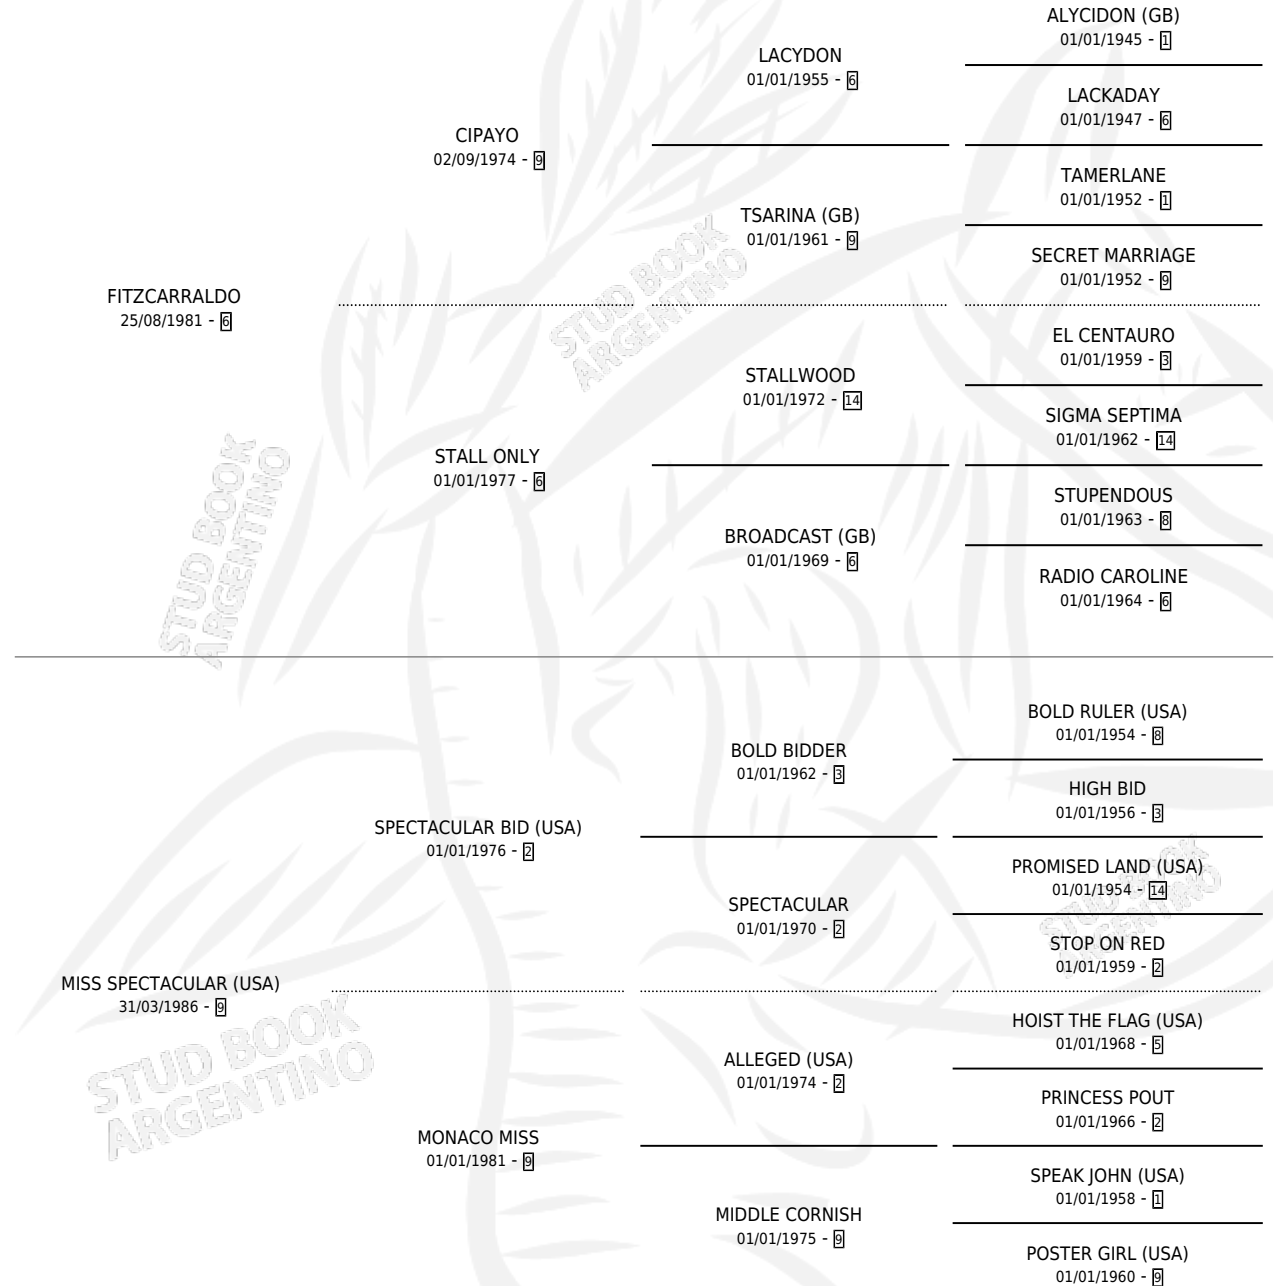

SPECTACULAR FITZ

por FITZCARRALDO y MISS SPECTACULAR (USA) por
SPECTACULAR BID (USA)

Argentina · Hembra · Zaino · SP · 02/01/1997
Familia 9-f · Volumen 36

ESTADO

TIPIFICACIÓN SANGUÍNEA	✓
TIPIFICACIÓN POR ADN	X
PASAPORTE	X
IDENTIFICACIÓN POR MICROCHIP	X
REPRODUCTOR	X

Lugar de nacimiento: Firmamento

Criador: Firmamento

PEDIGREE

EXPORTACIÓN / IMPORTACIÓN

FECHA	MOVIMIENTO	PAÍS
21/05/1998	EXPORTADO	ITALIA

SPECTACULAR FITZ

Datos oficiales del Stud Book Argentino

Documento generado el 12/06/2026