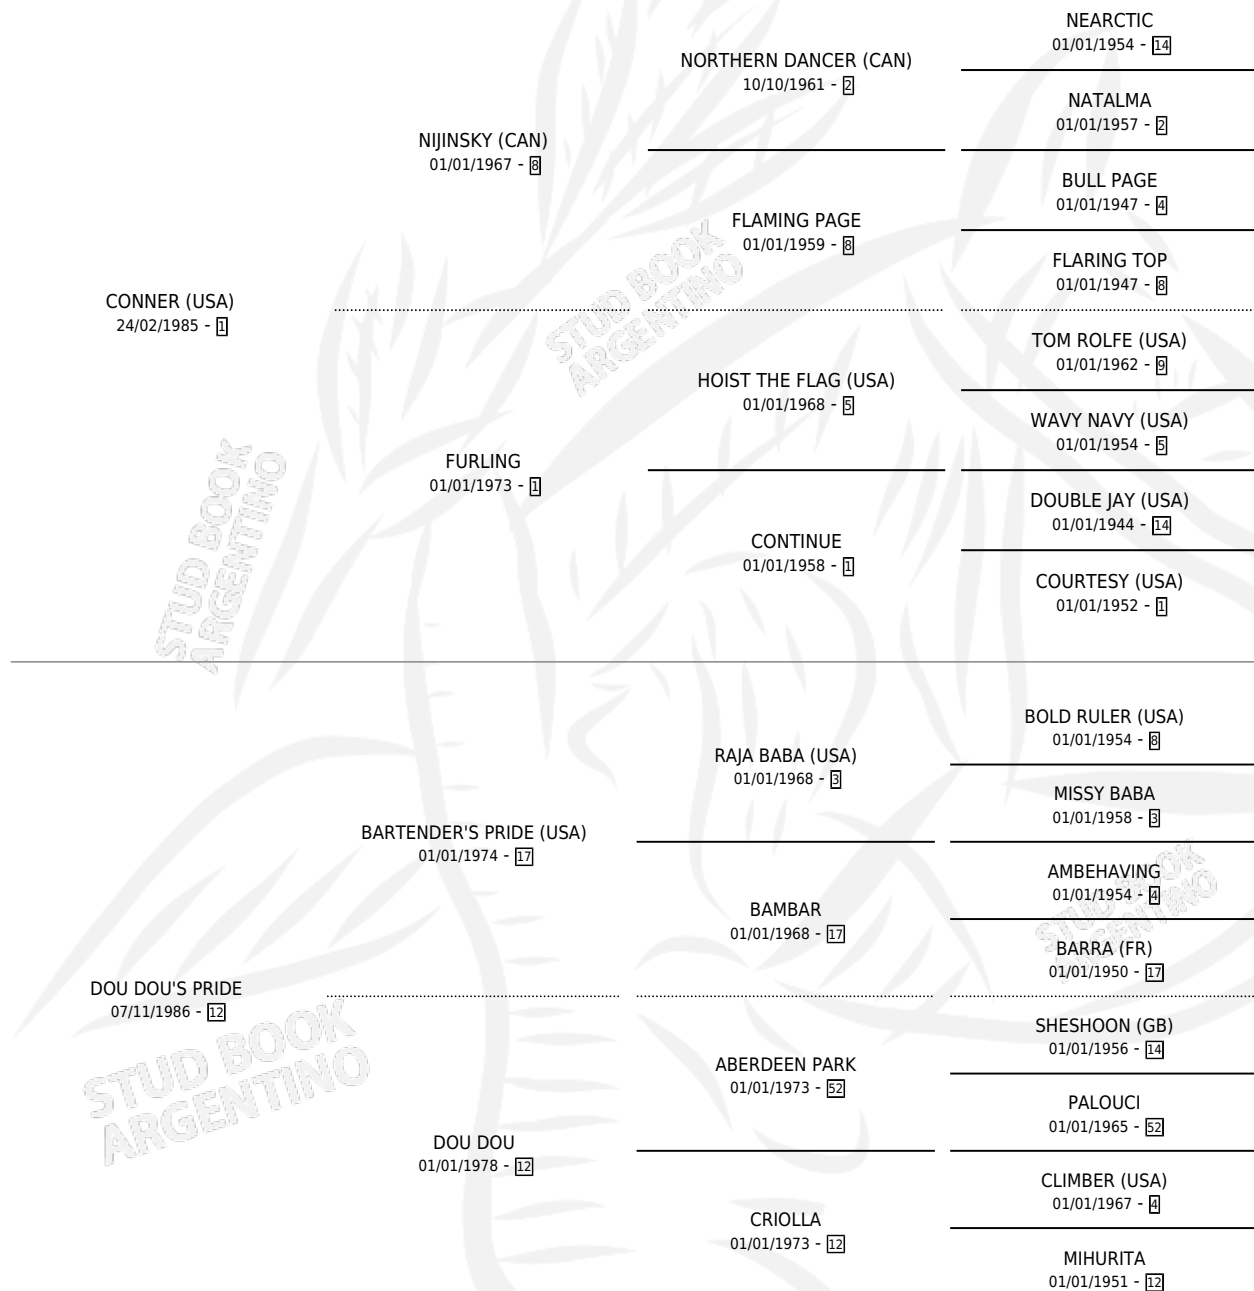

DOU CONNER

por CONNER (USA) y DOU DOU'S PRIDE por
BARTENDER'S PRIDE (USA)

Argentina · Macho · Zaino Colorado · SP · 08/11/1996
Familia 12-b · Volumen 36

ESTADO

TIPIFICACIÓN SANGUÍNEA	✓
TIPIFICACIÓN POR ADN	X
PASAPORTE	X
IDENTIFICACIÓN POR MICROCHIP	X
REPRODUCTOR	X

Lugar de nacimiento: Campo particular
Criador: Larrañaga Maricel

PEDIGREE