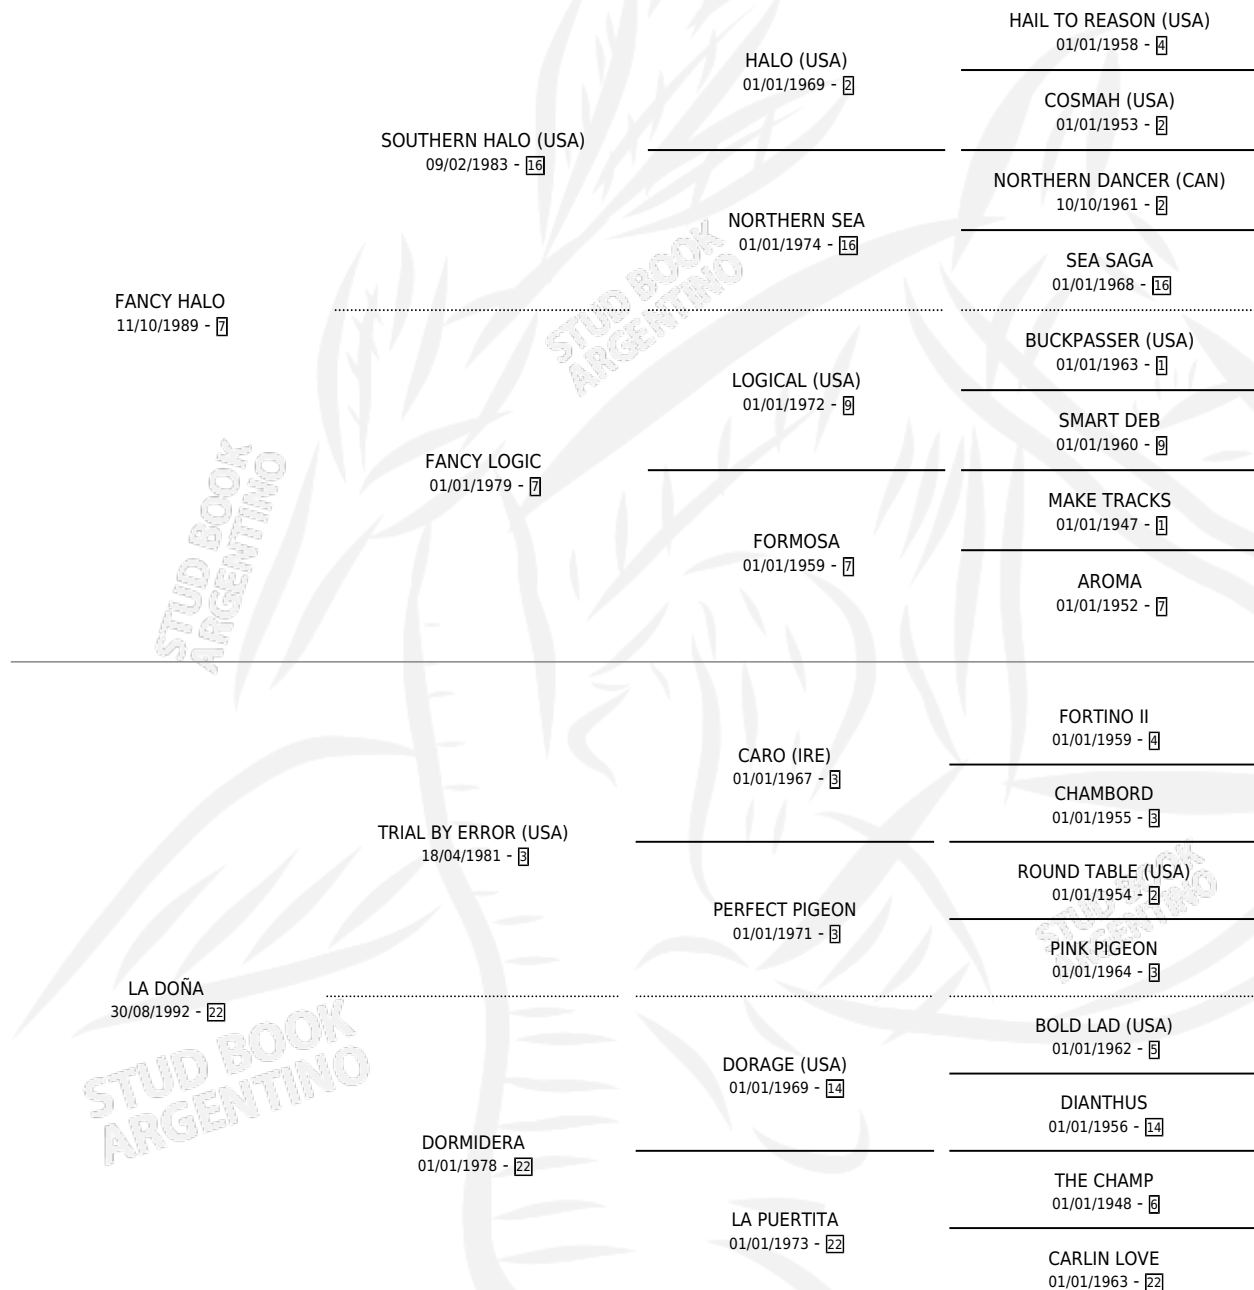

FANCYDON

por FANCY HALO y LA DOÑA por TRIAL BY ERROR (USA)

Argentina · Macho · Zaino · SP · 25/11/1996
Familia 22-a · Volumen 36

ESTADO

TIPIFICACIÓN SANGUÍNEA	X
TIPIFICACIÓN POR ADN	X
PASAPORTE	X
IDENTIFICACIÓN POR MICROCHIP	X
REPRODUCTOR	X

Lugar de nacimiento: Las Dos Hermanas

Criador: Asociacion Cooperativa De Criadores De Caballos De Carrera

PEDIGREE

FANCYDON

Datos oficiales del Stud Book Argentino

Documento generado el 05/05/2026

studbook.org.ar