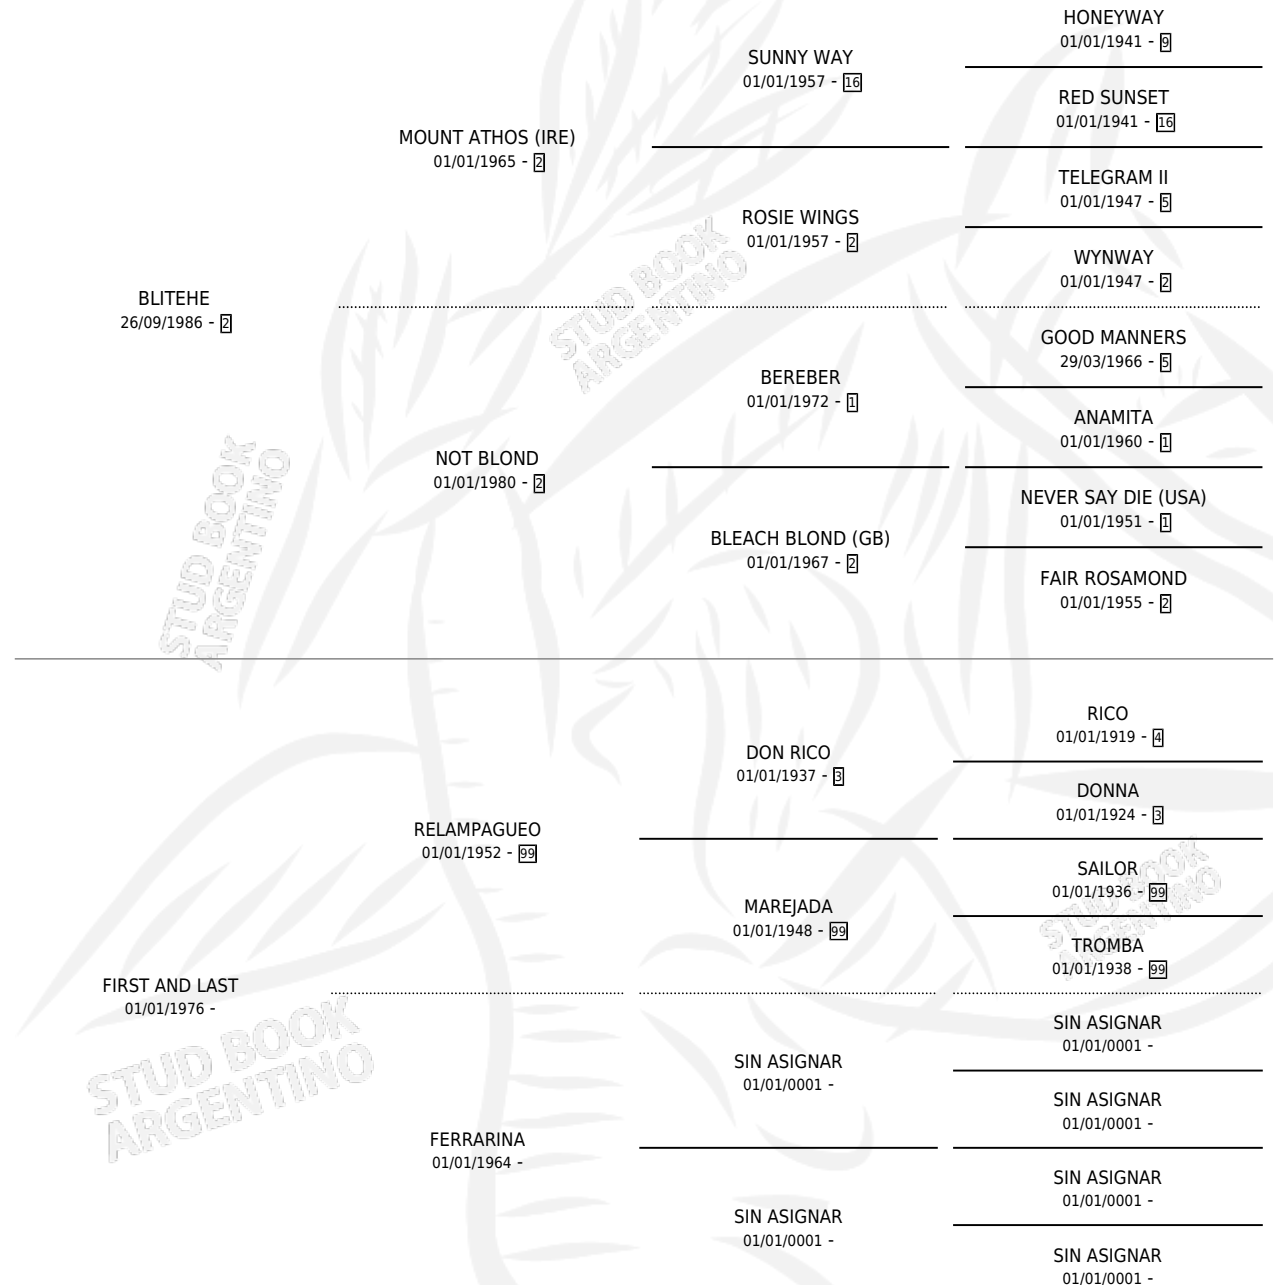

ALF MOON

por BLITEHE y FIRST AND LAST por RELAMPAGUEO

Argentina · Hembra · Zaino Colorado · SP · 12/12/1996
Familia · Volumen 36

ESTADO

TIPIFICACIÓN SANGUÍNEA	X
TIPIFICACIÓN POR ADN	X
PASAPORTE	X
IDENTIFICACIÓN POR MICROCHIP	X
REPRODUCTOR	X

Lugar de nacimiento: Los Potros

Criador: Sin dato

PEDIGREE

ALF MOON

Datos oficiales del Stud Book Argentino

Documento generado el 05/05/2026

studbook.org.ar