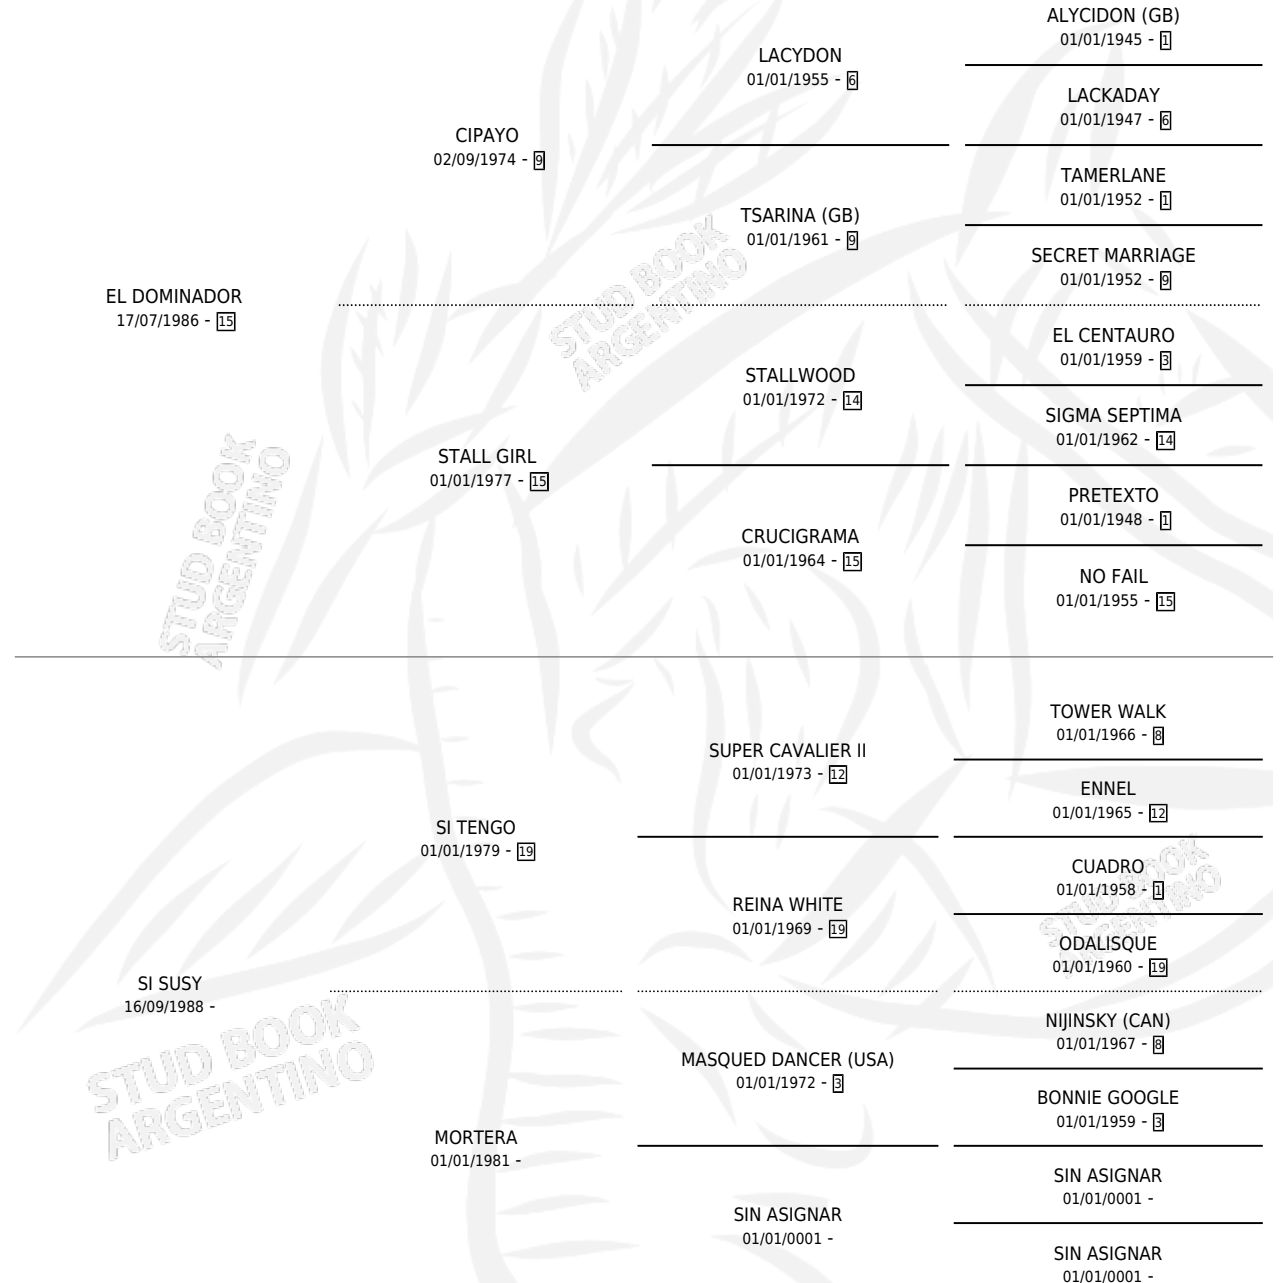

LA DOMINADORA

por **EL DOMINADOR** y **SI SUSY** por **SI TENGO**

Argentina · Hembra · Zaino · SP · 11/11/1996
Familia · Volumen 36

ESTADO

TIPIFICACIÓN SANGUÍNEA	X
TIPIFICACIÓN POR ADN	X
PASAPORTE	X
IDENTIFICACIÓN POR MICROCHIP	X
REPRODUCTOR	X

Lugar de nacimiento: Los Potros

Criador: Sin dato

PEDIGREE

LA DOMINADORA

Datos oficiales del Stud Book Argentino

Documento generado el 14/05/2026

studbook.org.ar