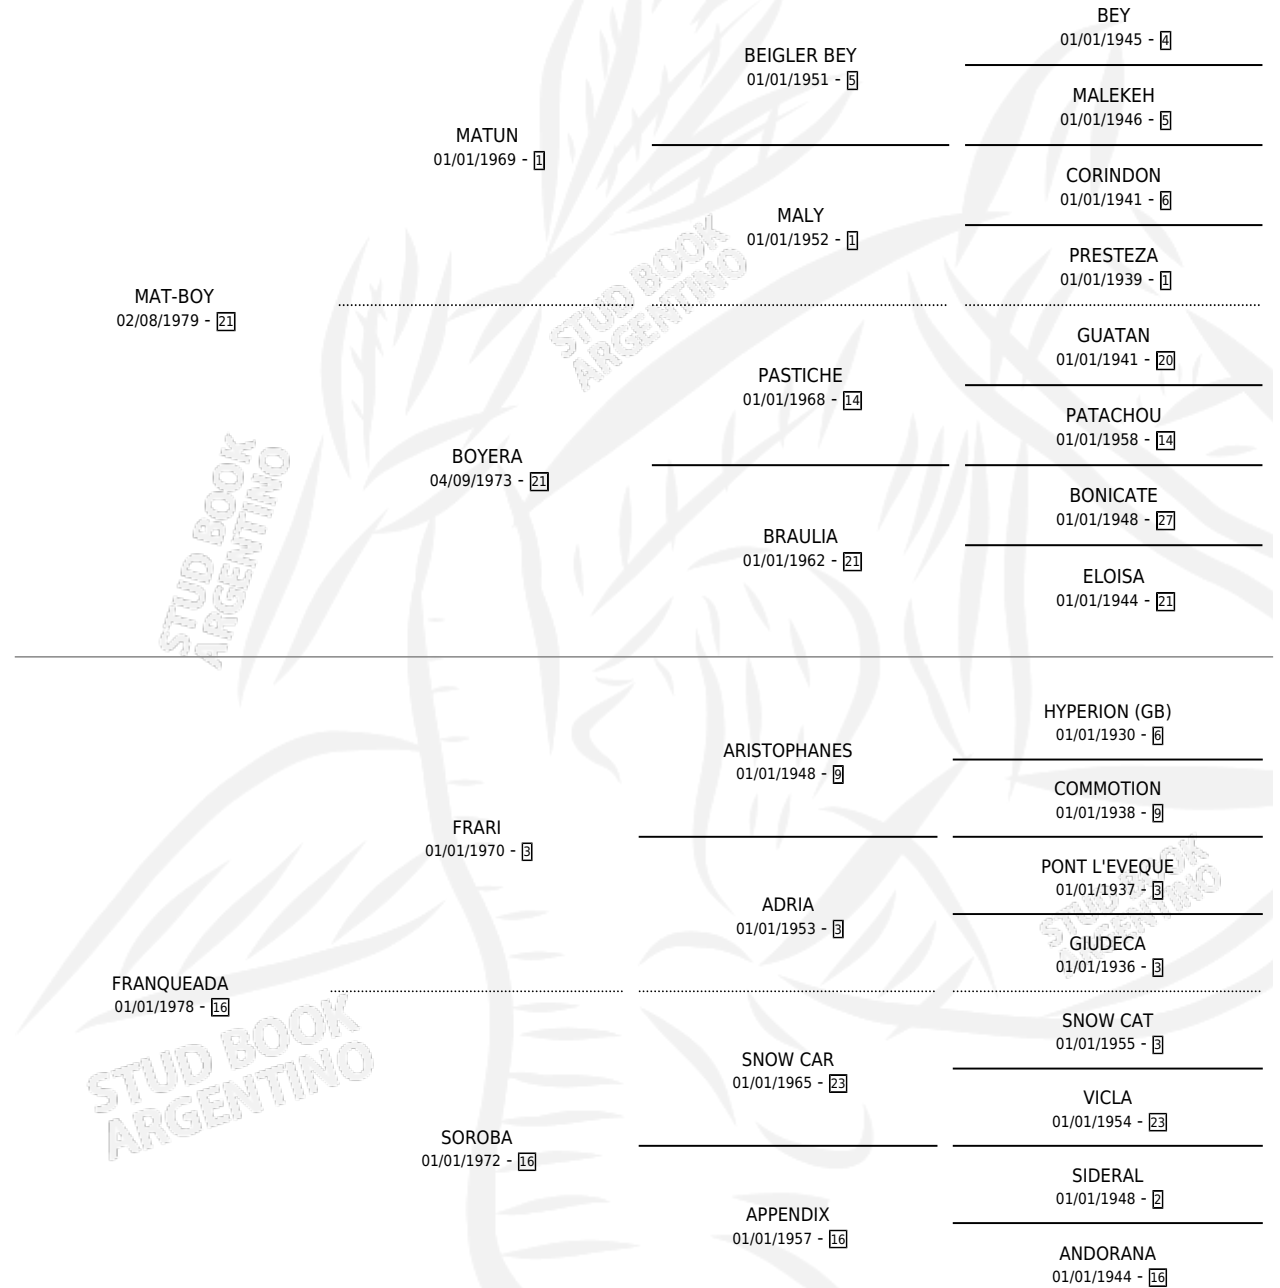

WILLY BOY

por MAT-BOY y FRANQUEADA por FRARI

Argentina · Macho · Zaino · SP · 10/11/1996
Familia 16-d · Volumen 36

ESTADO

TIPIFICACIÓN SANGUÍNEA	✓
TIPIFICACIÓN POR ADN	X
PASAPORTE	X
IDENTIFICACIÓN POR MICROCHIP	X
REPRODUCTOR	X

Lugar de nacimiento: San Ignacio De Loyola

Criador: Sin dato

PEDIGREE