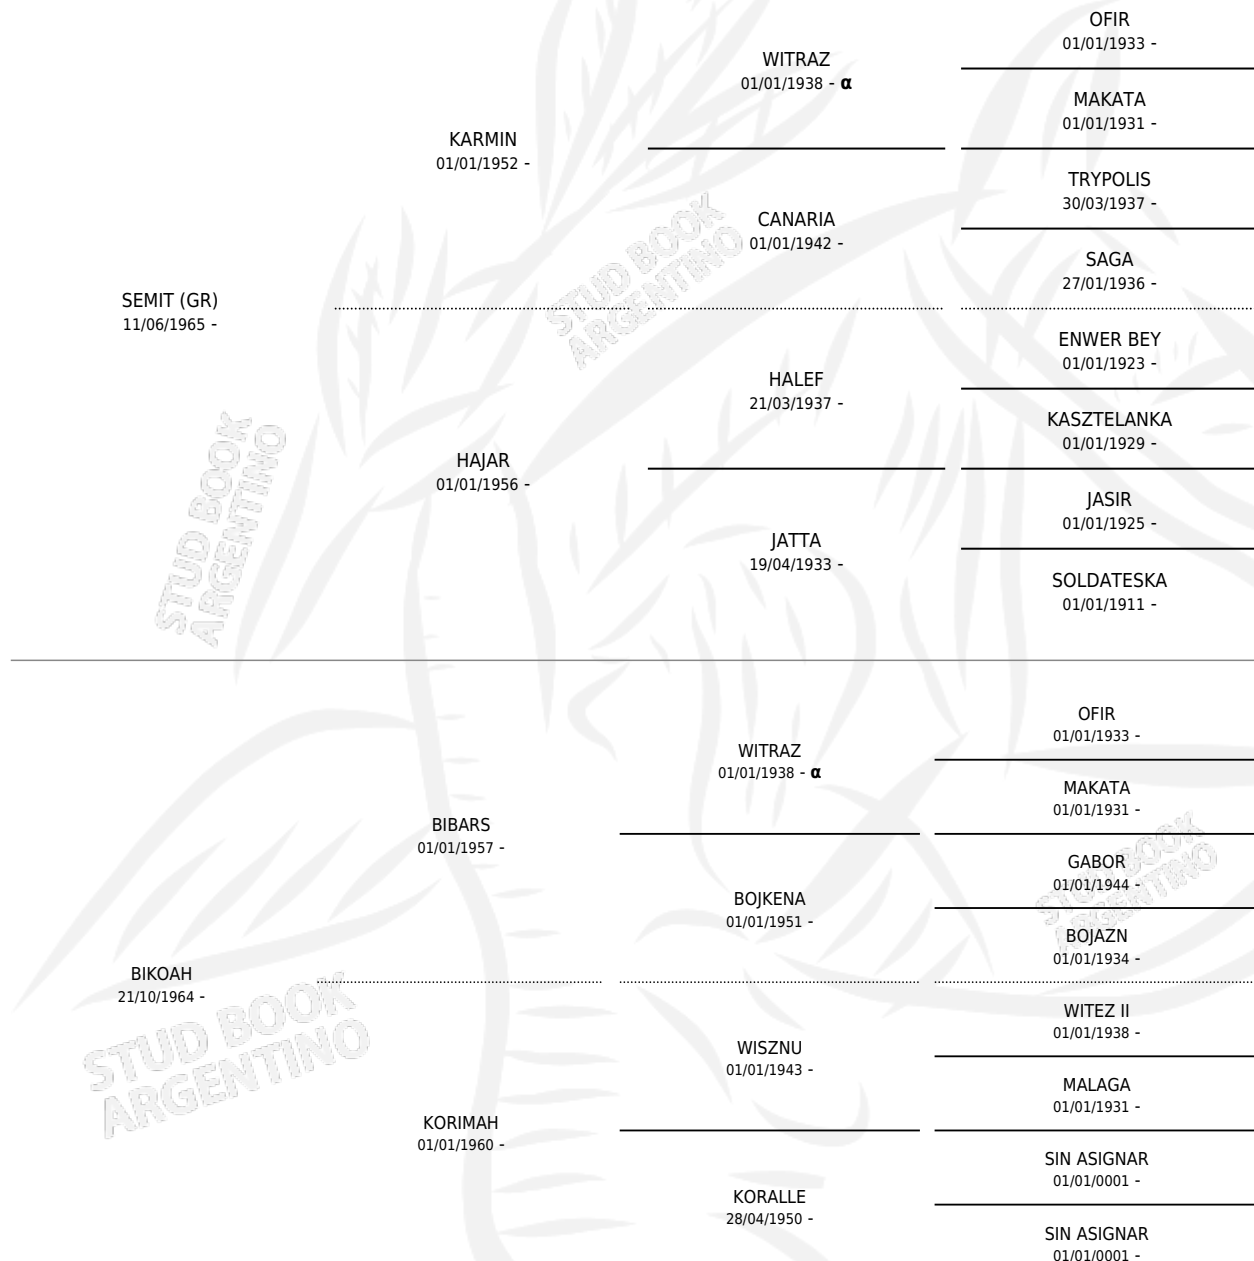

BIKIT

por SEMIT (GR) y BIKOAH por BIBARS

Argentina · Hembra · Tordillo · AP · 24/12/1972
Familia · Volumen 28

ESTADO

TIPIFICACIÓN SANGUÍNEA	✓
TIPIFICACIÓN POR ADN	X
PASAPORTE	X
IDENTIFICACIÓN POR MICROCHIP	X
REPRODUCTOR	✓

Lugar de nacimiento: Campo particular

Criador: Remy Silveyra Isabel Maria y Usandivaras Eduardo

~

HIJOS

	MACHOS	HEMBRAS
7 NACIERON	3	4
SIN ACTUACIONES		

PEDIGREE

INBREEDING : α

**S**cimentos **4** / Efectividad **40.00%**

PADRILLO	PRODUCTO	CRIADOR	1ER SERVICIO	ÚLTIMO SERVICIO
RAS ASHIR	∅		26/09/1994	28/09/1994
BIKIT EL SAIR	∅		31/12/1993	31/12/1993
Datos oficiales del Stud Book Argentino EL SAIR	∅		22/12/1992	27/12/1992
RAS ASHIR studbook.org.ar	UR MALIKIYYA (H T, 12/11/1992) •MURIÓ EL 10/11/2013•	CABRA CORRAL	24/10/1991	07/12/1991
RAS ASHIR	∅		27/11/1990	28/11/1990
EL SAIR	UR ZAQOUM (M T, 10/11/1990)	CABRA CORRAL	05/12/1989	07/12/1989
EL SAIR	UR SIMBEL (M ZC, 22/11/1989)	CABRA CORRAL	03/12/1988	31/12/1988
EL SAIR	UR SASAA (H ZC, 26/09/1988) •MURIÓ EL 01/07/2016•	CABRA CORRAL	07/10/1987	08/10/1987
TELAC	∅		17/12/1986	18/12/1986
TELAC	∅		15/11/1985	18/11/1985