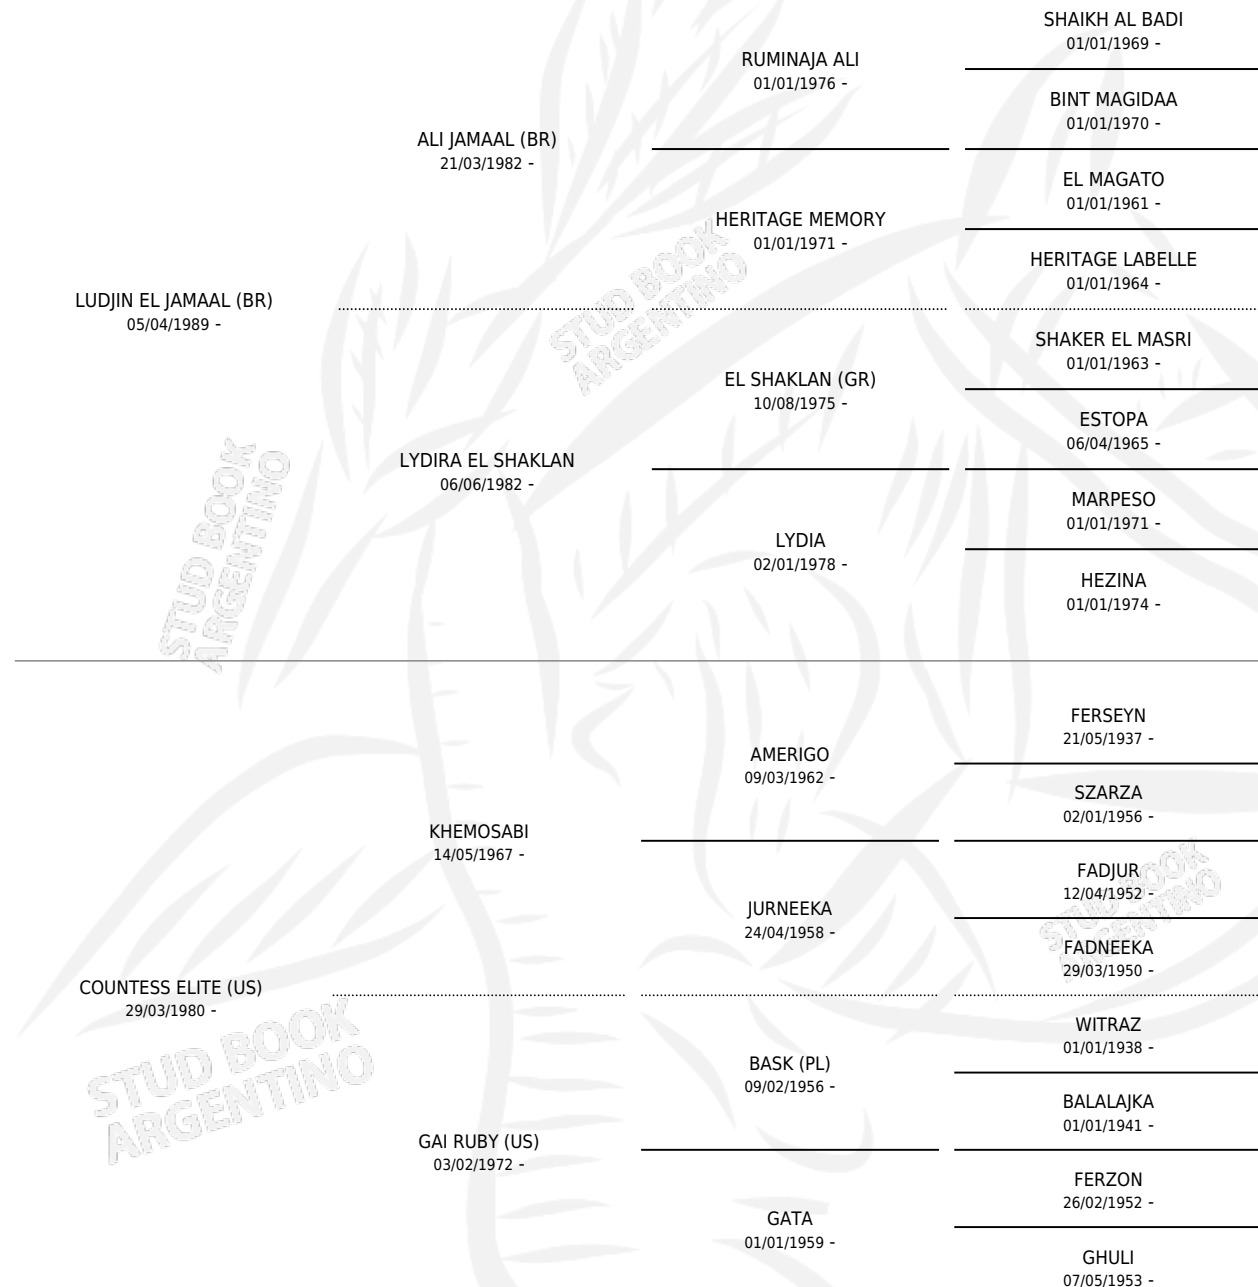

ZT LUDJELITE

por LUDJIN EL JAMAAL (BR) y COUNTESS ELITE (US) por
KHEMOSABI

Argentina · Hembra · Tordillo · AP · 23/01/1997
Familia · Volumen 36

ESTADO

TIPIFICACIÓN SANGUÍNEA	✓
TIPIFICACIÓN POR ADN	✓
PASAPORTE	X
IDENTIFICACIÓN POR MICROCHIP	X
REPRODUCTOR	✓

Lugar de nacimiento: El Atalaya
Criador: El Atalaya

~

HIJOS

	MACHOS	HEMBRAS
10 NACIERON	4	6
SIN ACTUACIONES		

PEDIGREE