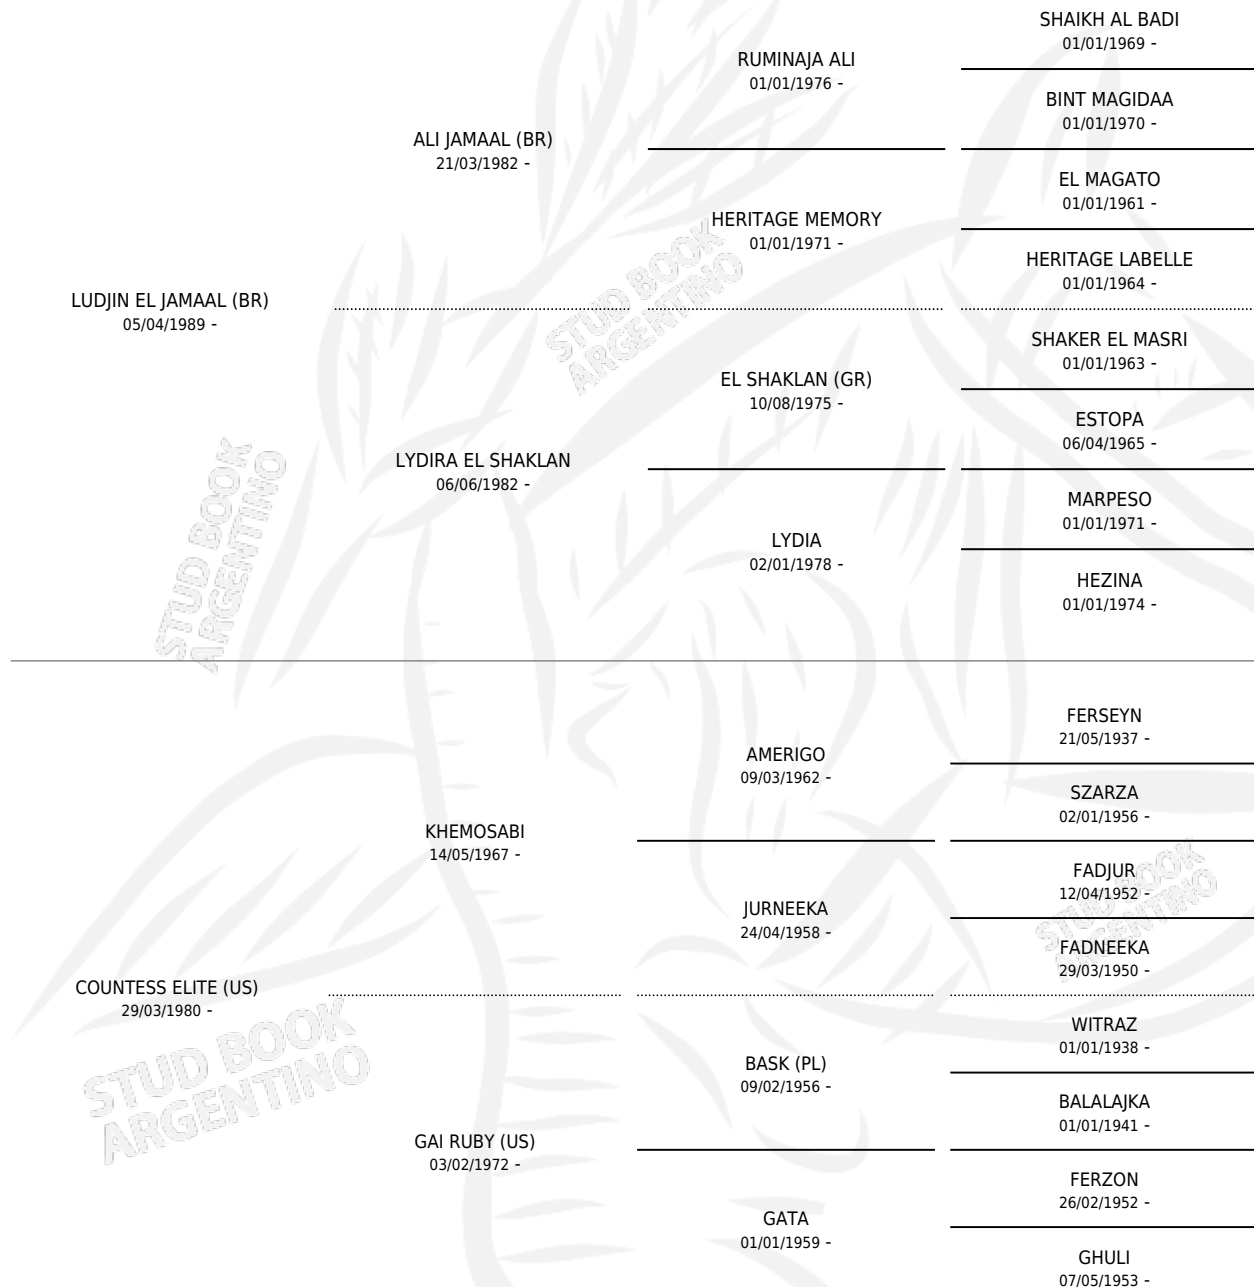

ZT LUDJELITE

por LUDJIN EL JAMAAL (BR) y COUNTESS ELITE (US) por
KHEMOSABI

Argentina · Hembra · Tordillo · AP · 23/01/1997
Familia · Volumen 36

ESTADO

TIPIFICACIÓN SANGUÍNEA	✓
TIPIFICACIÓN POR ADN	✓
PASAPORTE	X
IDENTIFICACIÓN POR MICROCHIP	X
REPRODUCTOR	✓

Lugar de nacimiento: El Atalaya
Criador: El Atalaya

~

HIJOS

	MACHOS	HEMBRAS
10 NACIERON	4	6
SIN ACTUACIONES		

PEDIGREE

S

cimientos 10 / Efectividad 83.33%

PADRILLO	PRODUCTO	CRIADOR	1ER SERVICIO	ÚLTIMO SERVICIO
HCE TERJOI	PP BABILONIA (H T, 13/03/2018)	SANTA CLARA	13/03/2017	15/03/2017
ZT MAGNANIMUS	ASEIL LNJ (H T, 17/04/2013)	EL ATALAYA	11/05/2012	11/05/2012
ZT MAGNANIMUS	ZI MAGNOLIT (M Z, 24/01/2012)	EL ATALAYA	21/02/2011	21/02/2011
ZT MAGNANIMUS	∅		15/10/2009	23/11/2009
ZT MAGNANIMUS	ALFABIA BABILON (M T, 15/09/2009)	EL ATALAYA	17/10/2008	17/10/2008
ZT MAGNANIMUS	∅		28/02/2008	28/02/2008
ZT MAGNANIMUS	ZT MAGNAJELITE (H T, 31/01/2008) •MURIÓ EL 09/12/2024•	EL ATALAYA	12/03/2007	12/03/2007
ZT MAGNANIMUS	ZT MAGNOJELITE (M T, 13/02/2007) •MURIÓ EL 03/05/2022•	EL ATALAYA	23/03/2006	23/03/2006
ASSAD (GR)	ZT ASSJELITE (H T, 25/02/2006)	EL ATALAYA	17/02/2005	24/03/2005
ZT SHAKFANTASY	ZT FANTASYLITE (H T, 18/11/2003)	EL ATALAYA	23/12/2002	23/12/2002
ZT SHAKFANTASY	ZT LADY FANTASY (H T, 25/11/2002)	EL ATALAYA	22/12/2001	22/12/2001
ZT FAA'IQ	ZT FA'LIT (M T, 12/09/2001)	EL ATALAYA	28/09/2000	28/09/2000

ZT MAGNANIMUS

ASSAD (GR)

ZT SHAKFANTASY

ZT SHAKFANTASY

ZT FAA'IQ