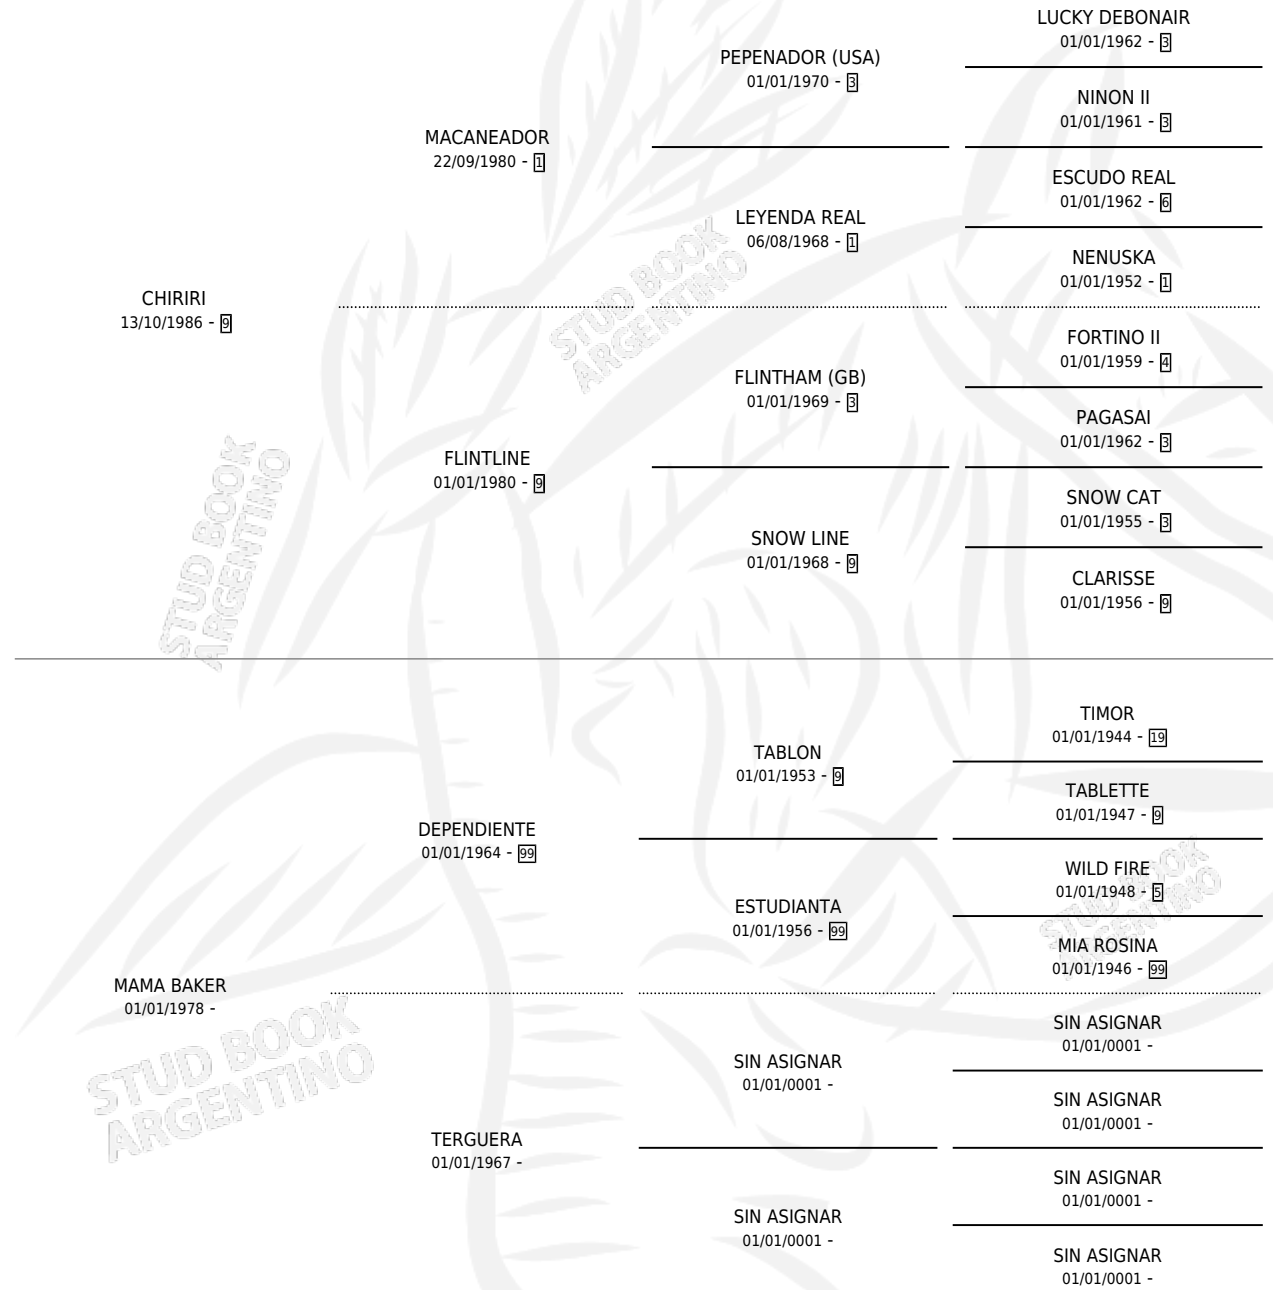

PROPANADERA

por CHIRIRI y MAMA BAKER por DEPENDIENTE

Argentina · Hembra · Zaino · SP · 30/12/1996
Familia · Volumen 36

ESTADO

TIPIFICACIÓN SANGUÍNEA	X
TIPIFICACIÓN POR ADN	X
PASAPORTE	X
IDENTIFICACIÓN POR MICROCHIP	X
REPRODUCTOR	X

Lugar de nacimiento: Don Joaquin

Criador: Mealla Joaquin Ernesto

PEDIGREE

PROPANADERA

Datos oficiales del Stud Book Argentino

Documento generado el 10/05/2026

studbook.org.ar