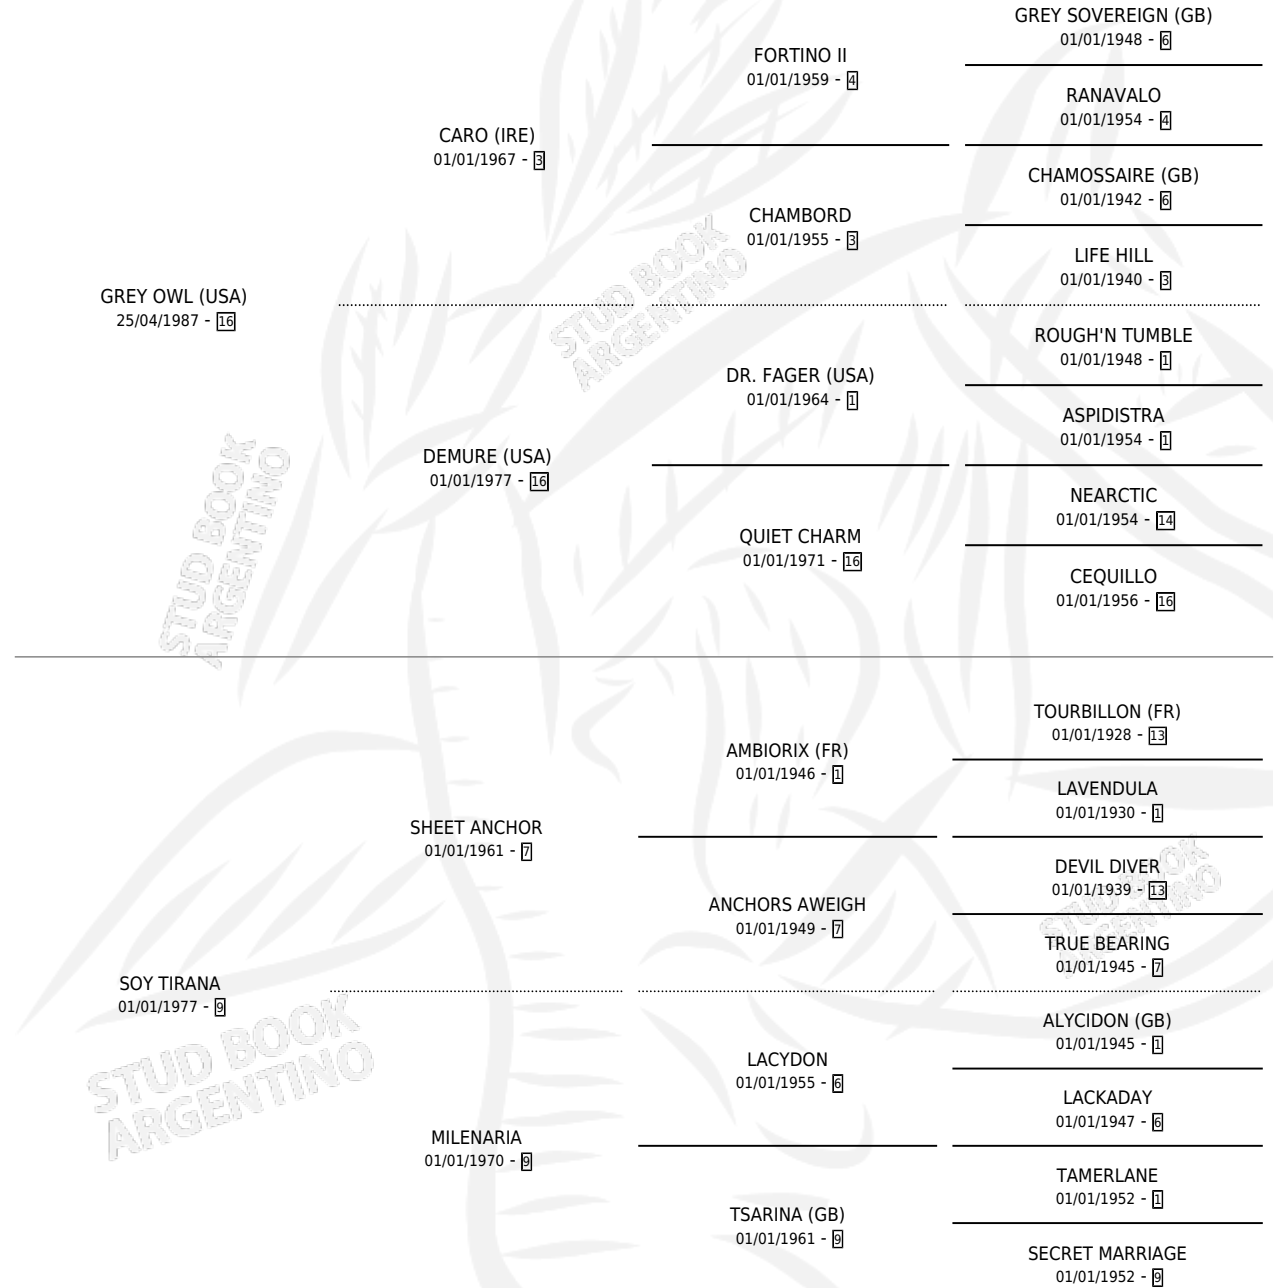

SOY SOLICITADO

por GREY OWL (USA) y SOY TIRANA por SHEET ANCHOR

Argentina · Macho · Zaino · SP · 28/08/1996
Familia 9-h · Volumen 36

ESTADO

TIPIFICACIÓN SANGUÍNEA	✓
TIPIFICACIÓN POR ADN	X
PASAPORTE	X
IDENTIFICACIÓN POR MICROCHIP	X
REPRODUCTOR	X

Lugar de nacimiento: Campo particular

Criador: Sin dato

PEDIGREE