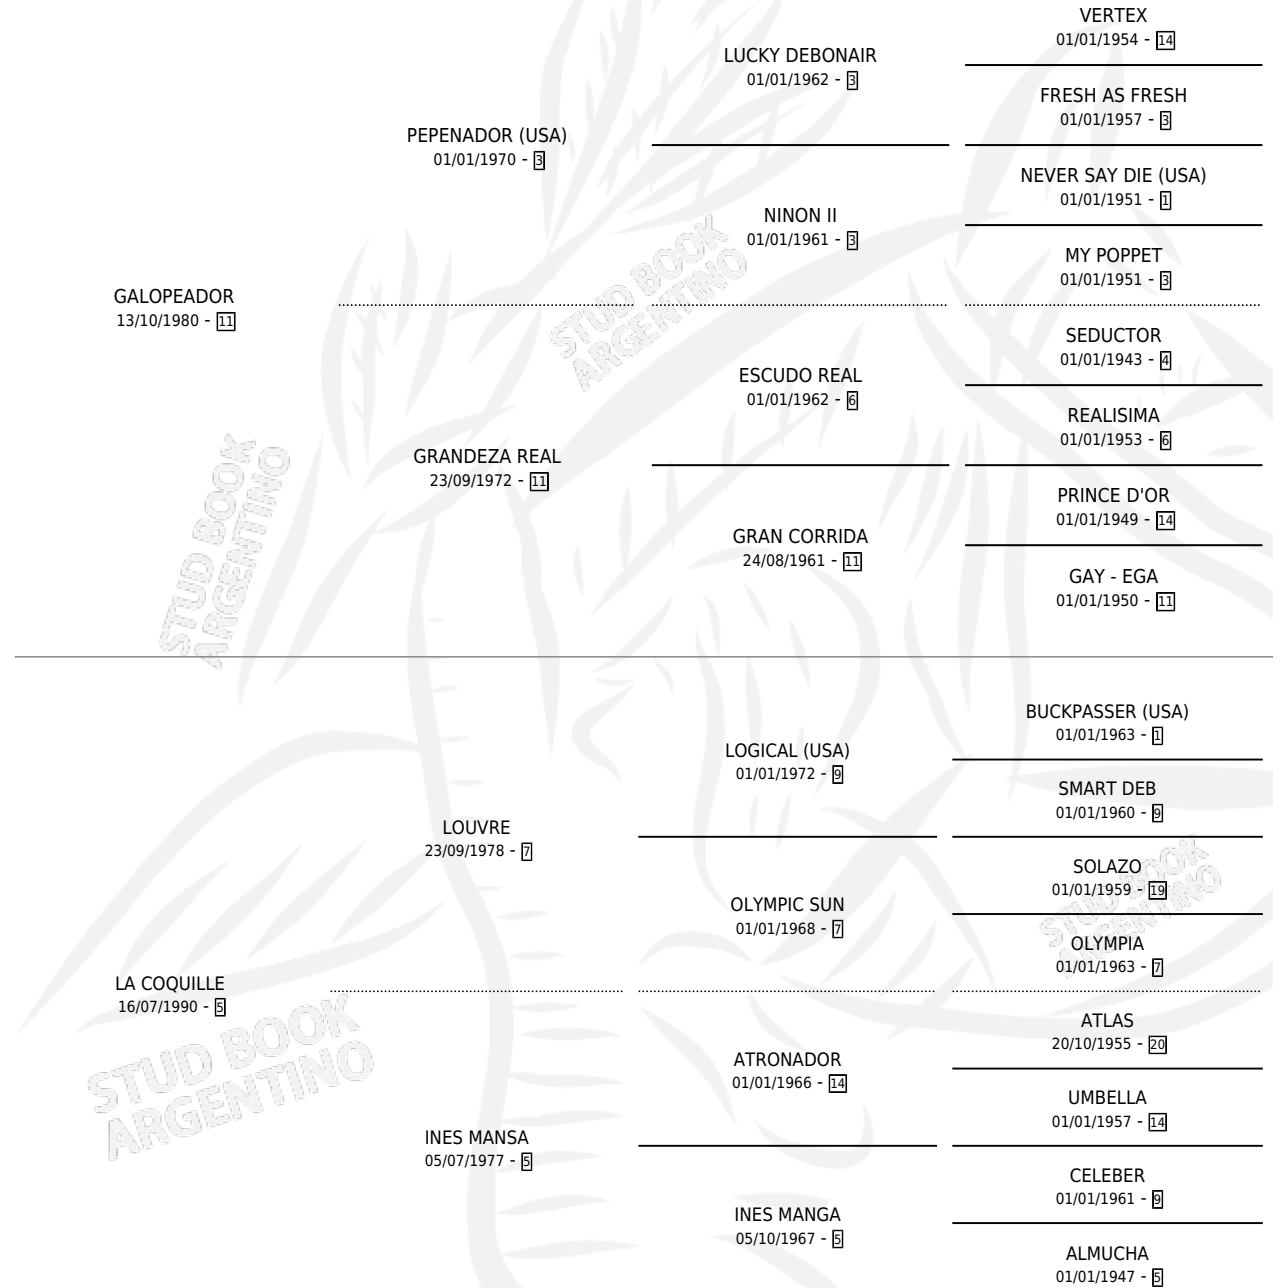

GALOPARIS

por GALOPEADOR y LA COQUILLE por LOUVRE

Argentina · Hembra · Zaino · SP · 03/12/1996
Familia 5-b · Volumen 36

ESTADO

TIPIFICACIÓN SANGUÍNEA	✓
TIPIFICACIÓN POR ADN	X
PASAPORTE	X
IDENTIFICACIÓN POR MICROCHIP	X
REPRODUCTOR	X

Lugar de nacimiento: Cr

Criador: Ingeniero Carlos Ramasco Saciafi

PEDIGREE

GALOPARIS

Datos oficiales del Stud Book Argentino

Documento generado el 04/05/2026

studbook.org.ar