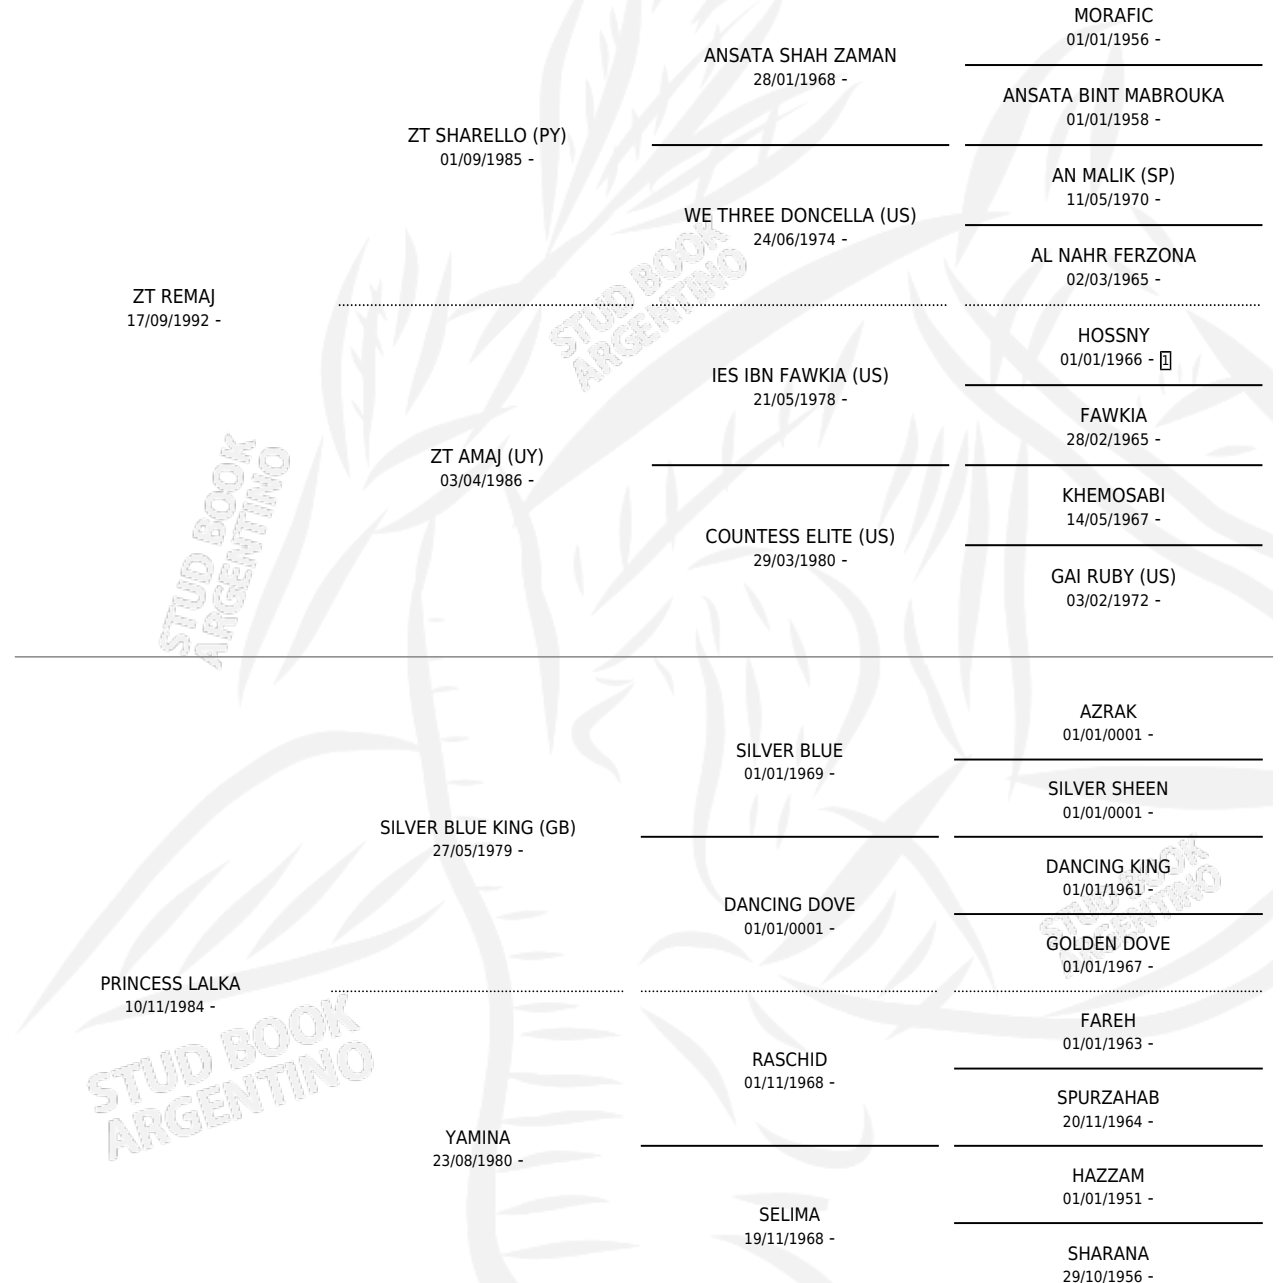

SF LULU'A

por ZT REMAJ y PRINCESS LALKA por SILVER BLUE KING (GB)

Argentina · Hembra · Tordillo · AP · 06/01/1997
Familia · Volumen 36

ESTADO

TIPIFICACIÓN SANGUÍNEA	X
TIPIFICACIÓN POR ADN	X
PASAPORTE	X
IDENTIFICACIÓN POR MICROCHIP	X
REPRODUCTOR	X

Lugar de nacimiento: Santa Francisca
Criador: Santa Francisca

PEDIGREE