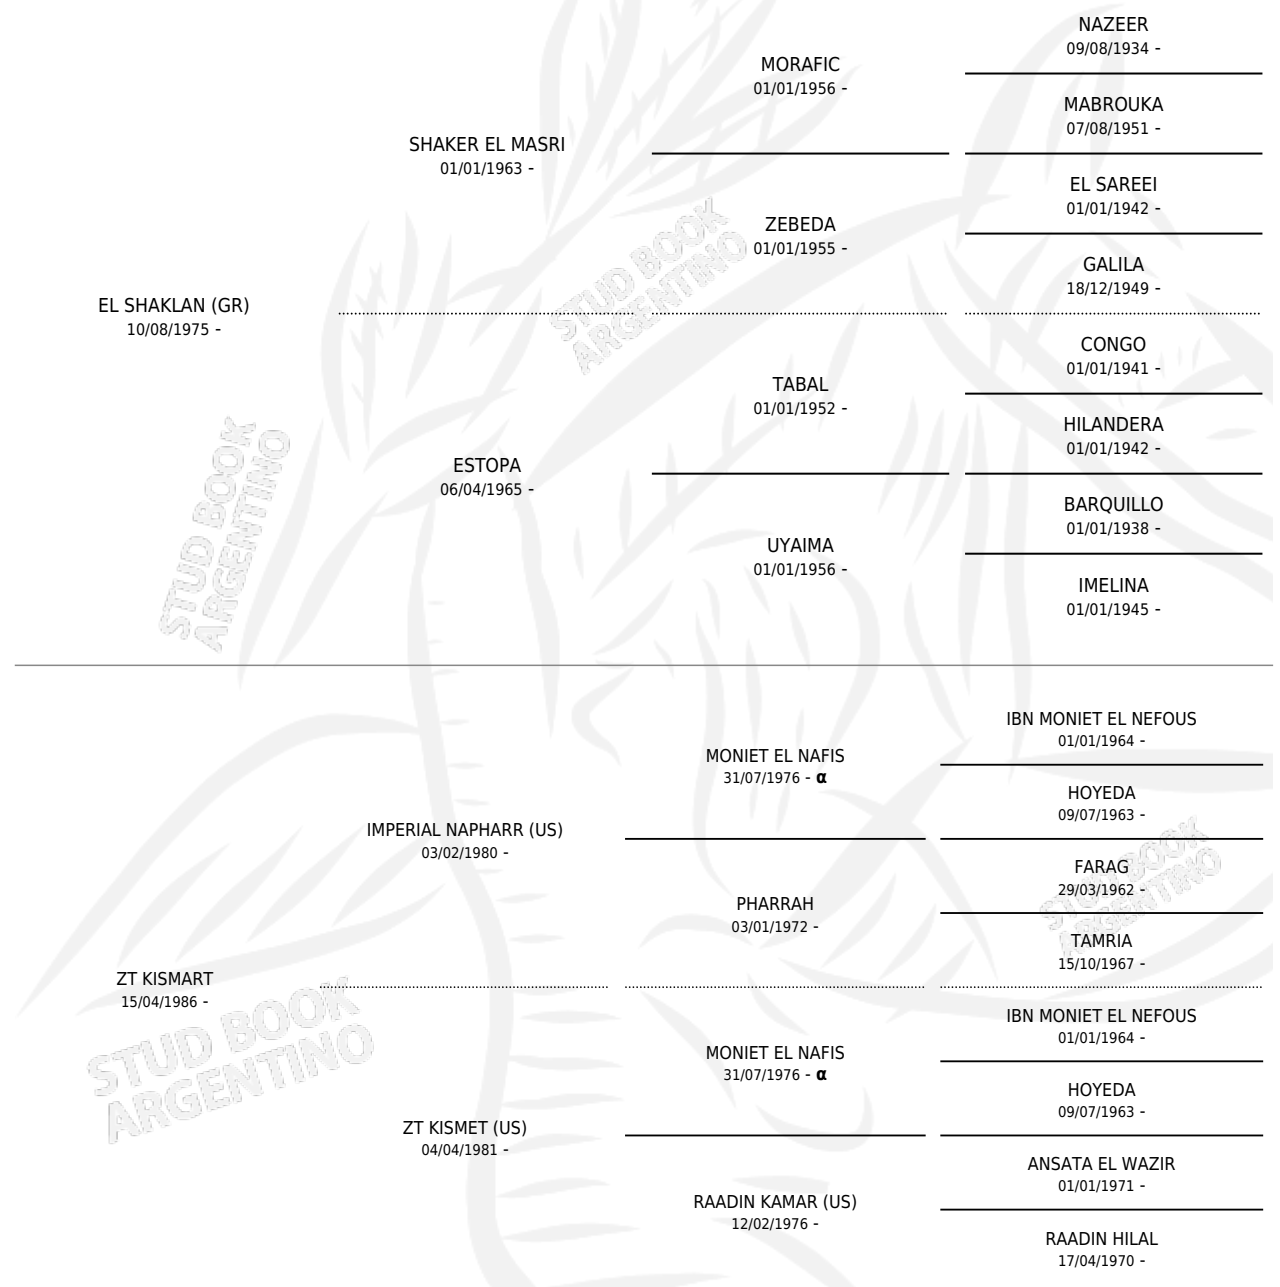

ZT KISHAK

por **EL SHAKLAN (GR)** y **ZT KISMART** por **IMPERIAL NAPHARR (US)**

Argentina · Macho · Tordillo · AP · 31/01/1997
Familia · Volumen 36

ESTADO

TIPIFICACIÓN SANGUÍNEA	✓
TIPIFICACIÓN POR ADN	X
PASAPORTE	X
IDENTIFICACIÓN POR MICROCHIP	X
REPRODUCTOR	X

Lugar de nacimiento: El Atalaya
Criador: El Atalaya

PEDIGREE

INBREEDING : α

EXPORTACIÓN / IMPORTACIÓN

FECHA	MOVIMIENTO	PAÍS
22/07/1997	EXPORTADO	CHILE

ZT KISHAK

Datos oficiales del Stud Book Argentino

Documento generado el 10/05/2026