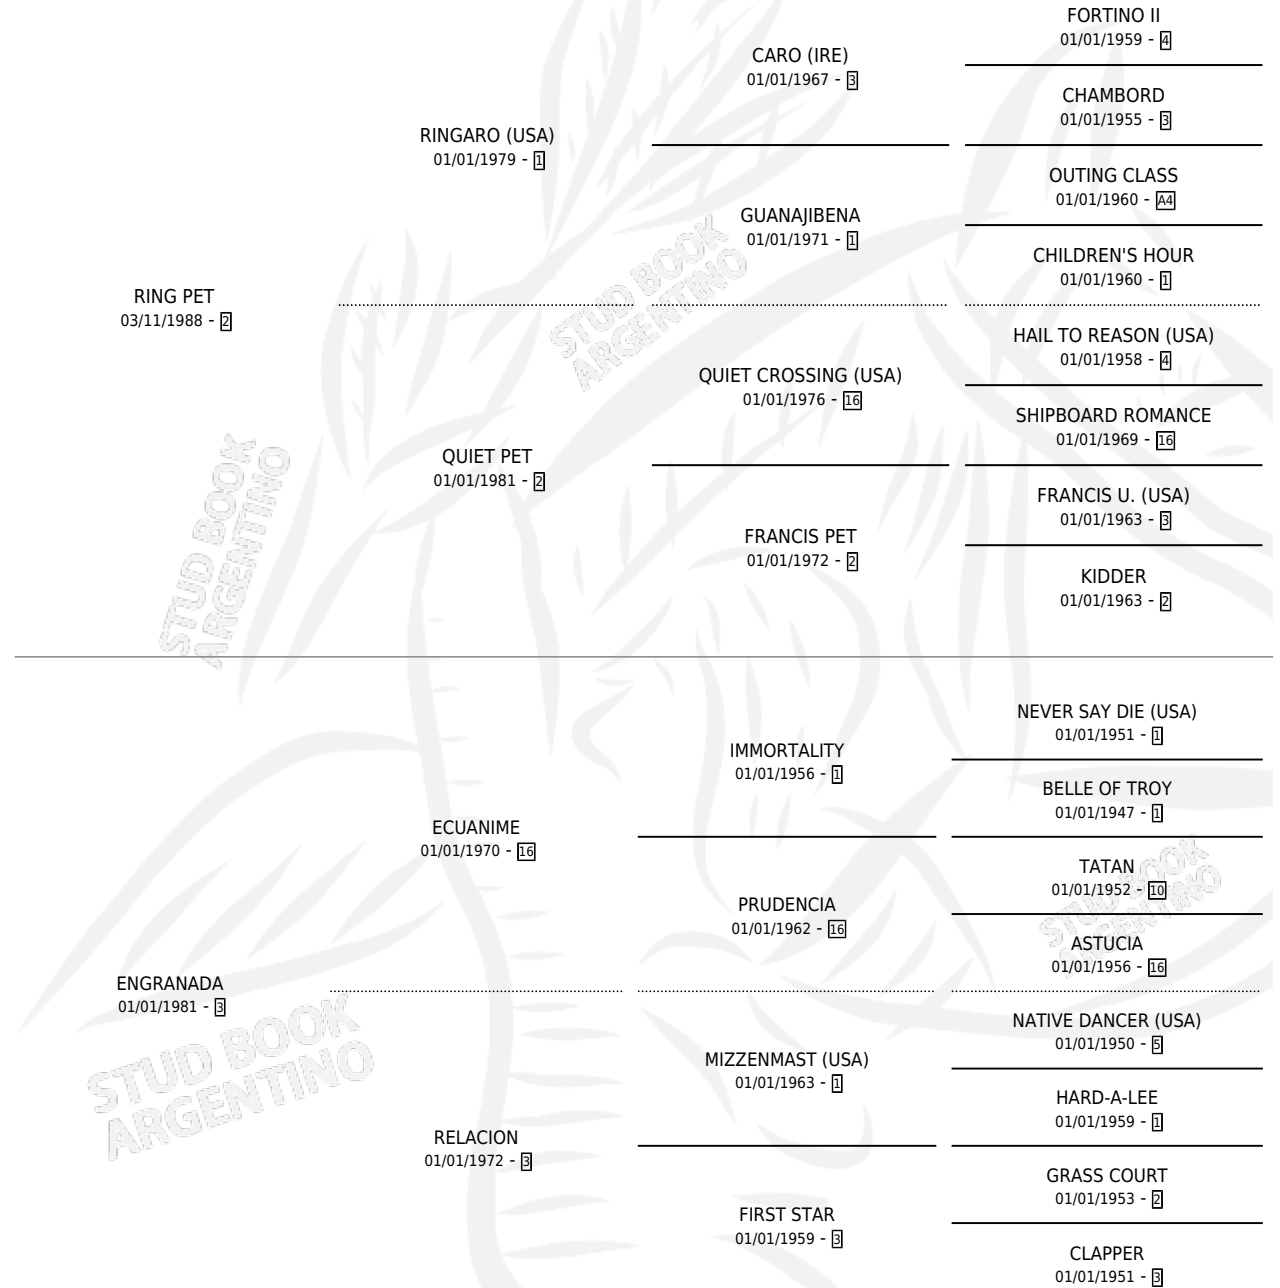

ENGRANUJADA

por RING PET y ENGRANADA por ECUANIME

Argentina · Hembra · Zaino Negro · SP · 07/11/1996
Familia 3-n · Volumen 36

ESTADO

TIPIFICACIÓN SANGUÍNEA	✓
TIPIFICACIÓN POR ADN	✓
PASAPORTE	X
IDENTIFICACIÓN POR MICROCHIP	X
REPRODUCTOR	✓

Lugar de nacimiento: Las Guineas

Criador: Las Guineas

~

HIJOS

	MACHOS	HEMBRAS
3 NACIERON	3	0
3 CORRIERON	3	0
1 GANARON	1	0
0 GANADORES CL	0 GANADORES GR	0 GANADORES G1

PEDIGREE