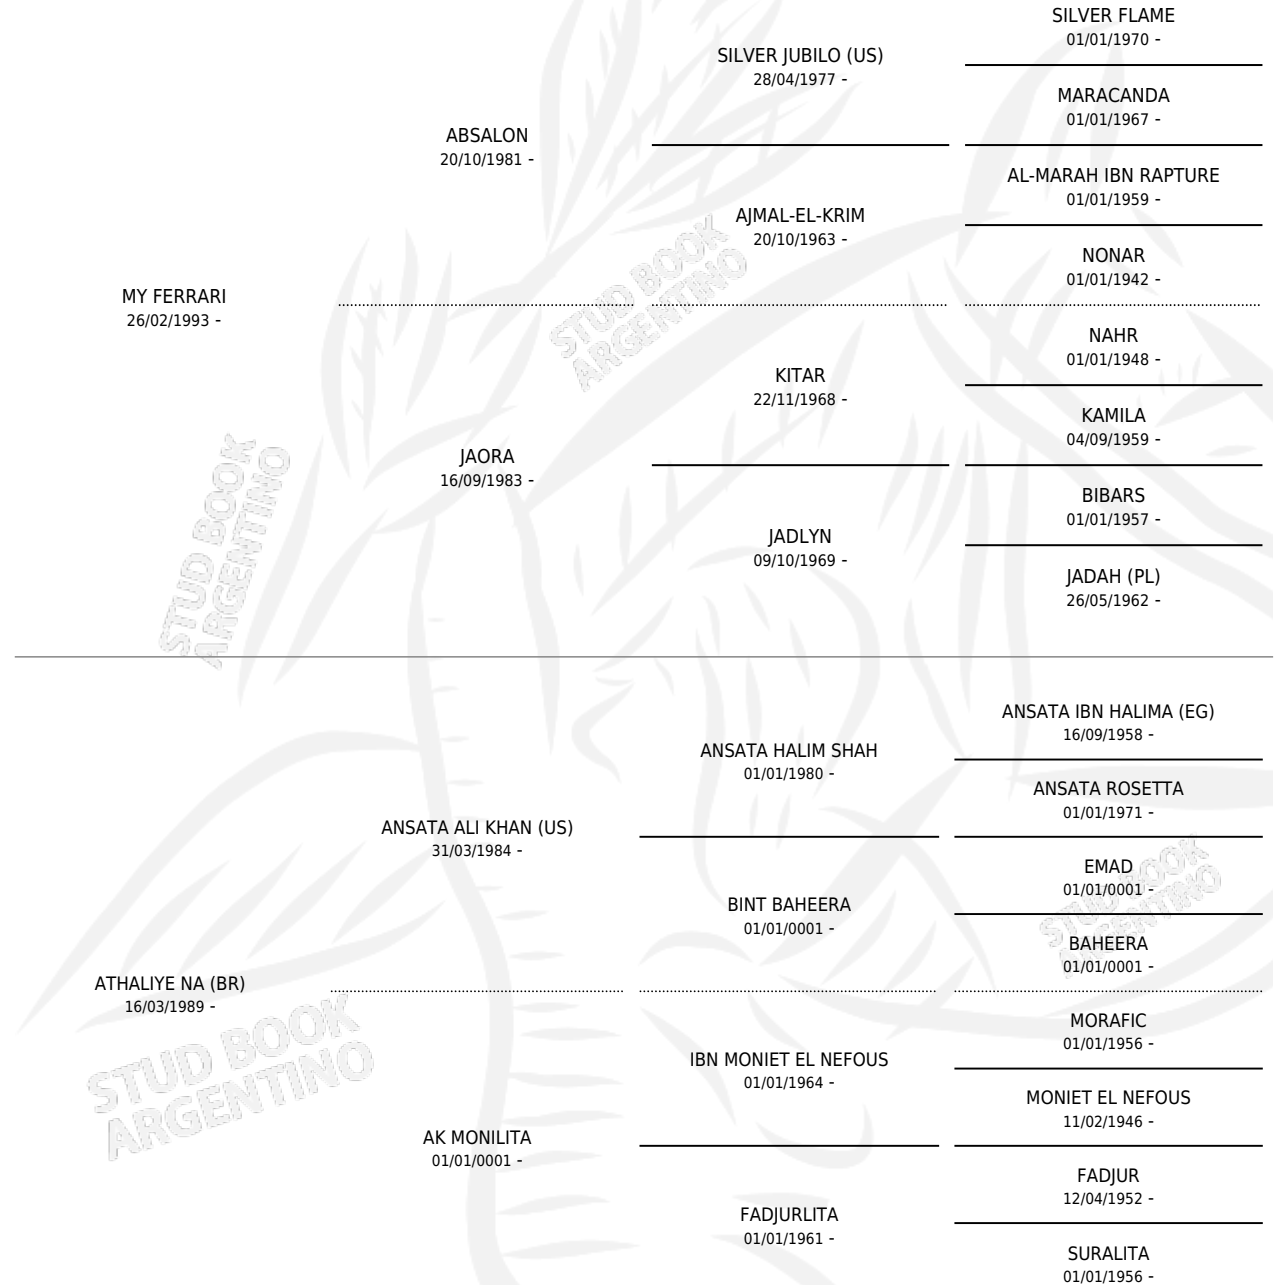

SM ARICA

por MY FERRARI y ATHALIYE NA (BR) por ANSATA ALI KHAN (US)

Argentina · Hembra · Alazan · AP · 18/01/1997
Familia · Volumen 36

ESTADO

TIPIFICACIÓN SANGUÍNEA	X
TIPIFICACIÓN POR ADN	X
PASAPORTE	X
IDENTIFICACIÓN POR MICROCHIP	X
REPRODUCTOR	X

Lugar de nacimiento: Maalesh
Criador: Maalesh

PEDIGREE

SM ARICA

Datos oficiales del Stud Book Argentino

Documento generado el 16/06/2026

studbook.org.ar