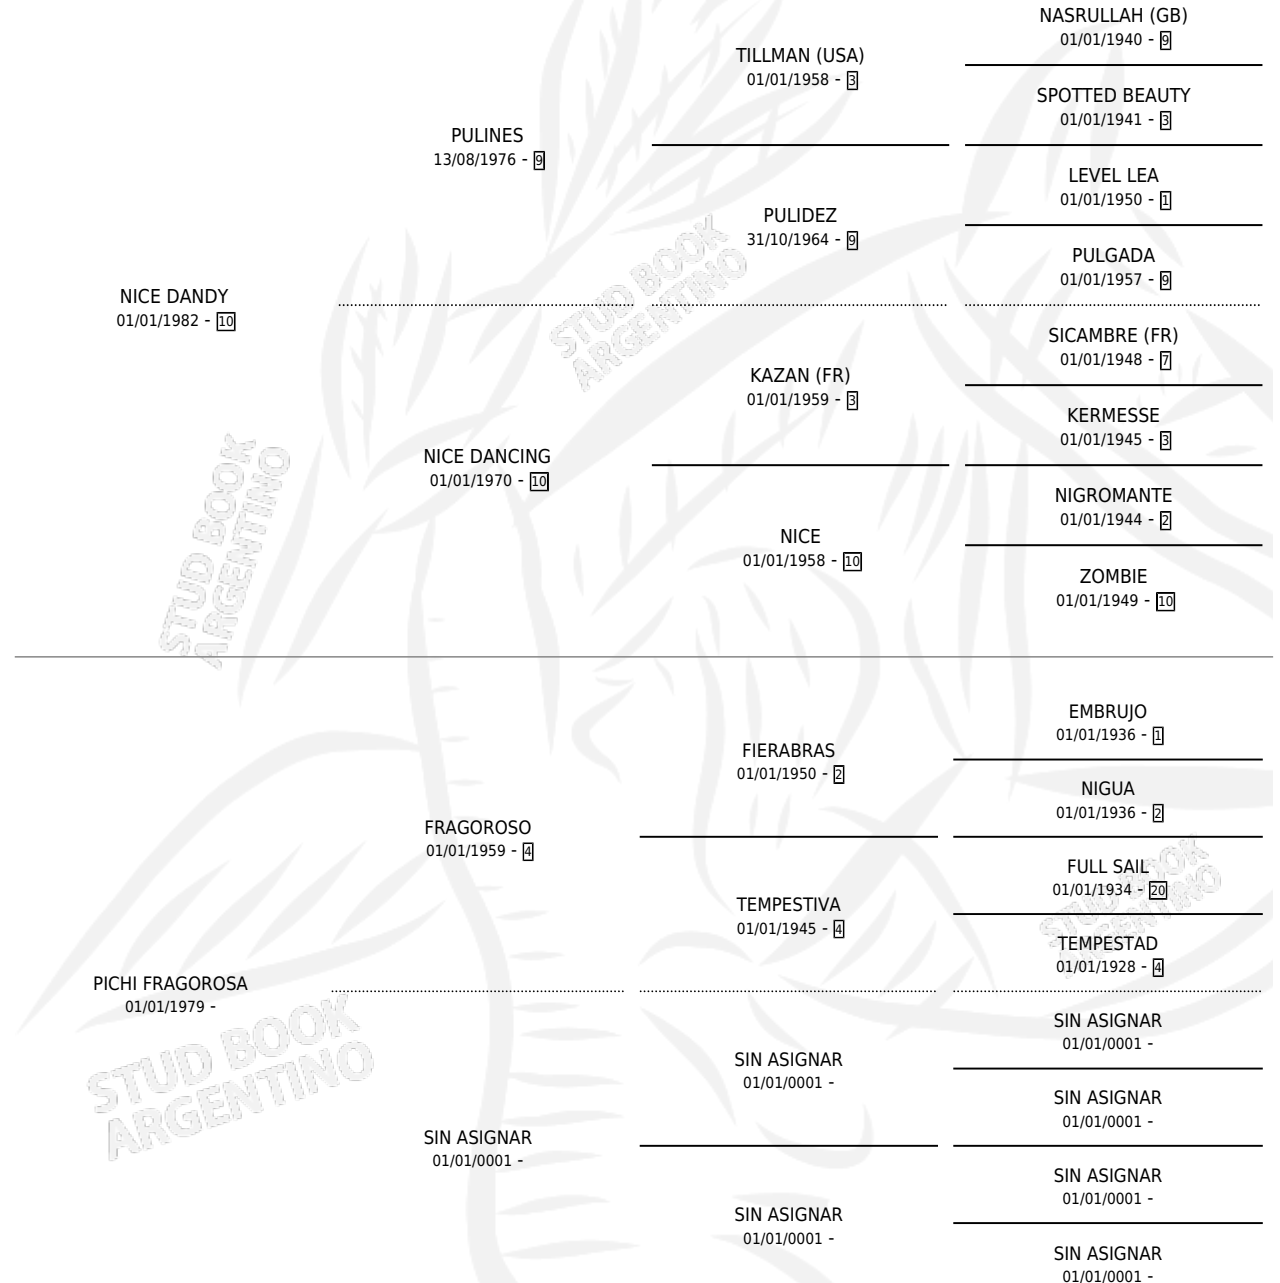

CORVINA NEGRA

por NICE DANDY y PICHÍ FRAGOROSA por FRAGOROSO

Argentina · Hembra · Zaino · SP · 20/10/1996
Familia · Volumen 36

ESTADO

TIPIFICACIÓN SANGUÍNEA	✓
TIPIFICACIÓN POR ADN	X
PASAPORTE	X
IDENTIFICACIÓN POR MICROCHIP	X
REPRODUCTOR	X

Lugar de nacimiento: Don Miguel

Criador: Sin dato

PEDIGREE

CORVINA NEGRA

Datos oficiales del Stud Book Argentino

Documento generado el 15/05/2026

studbook.org.ar