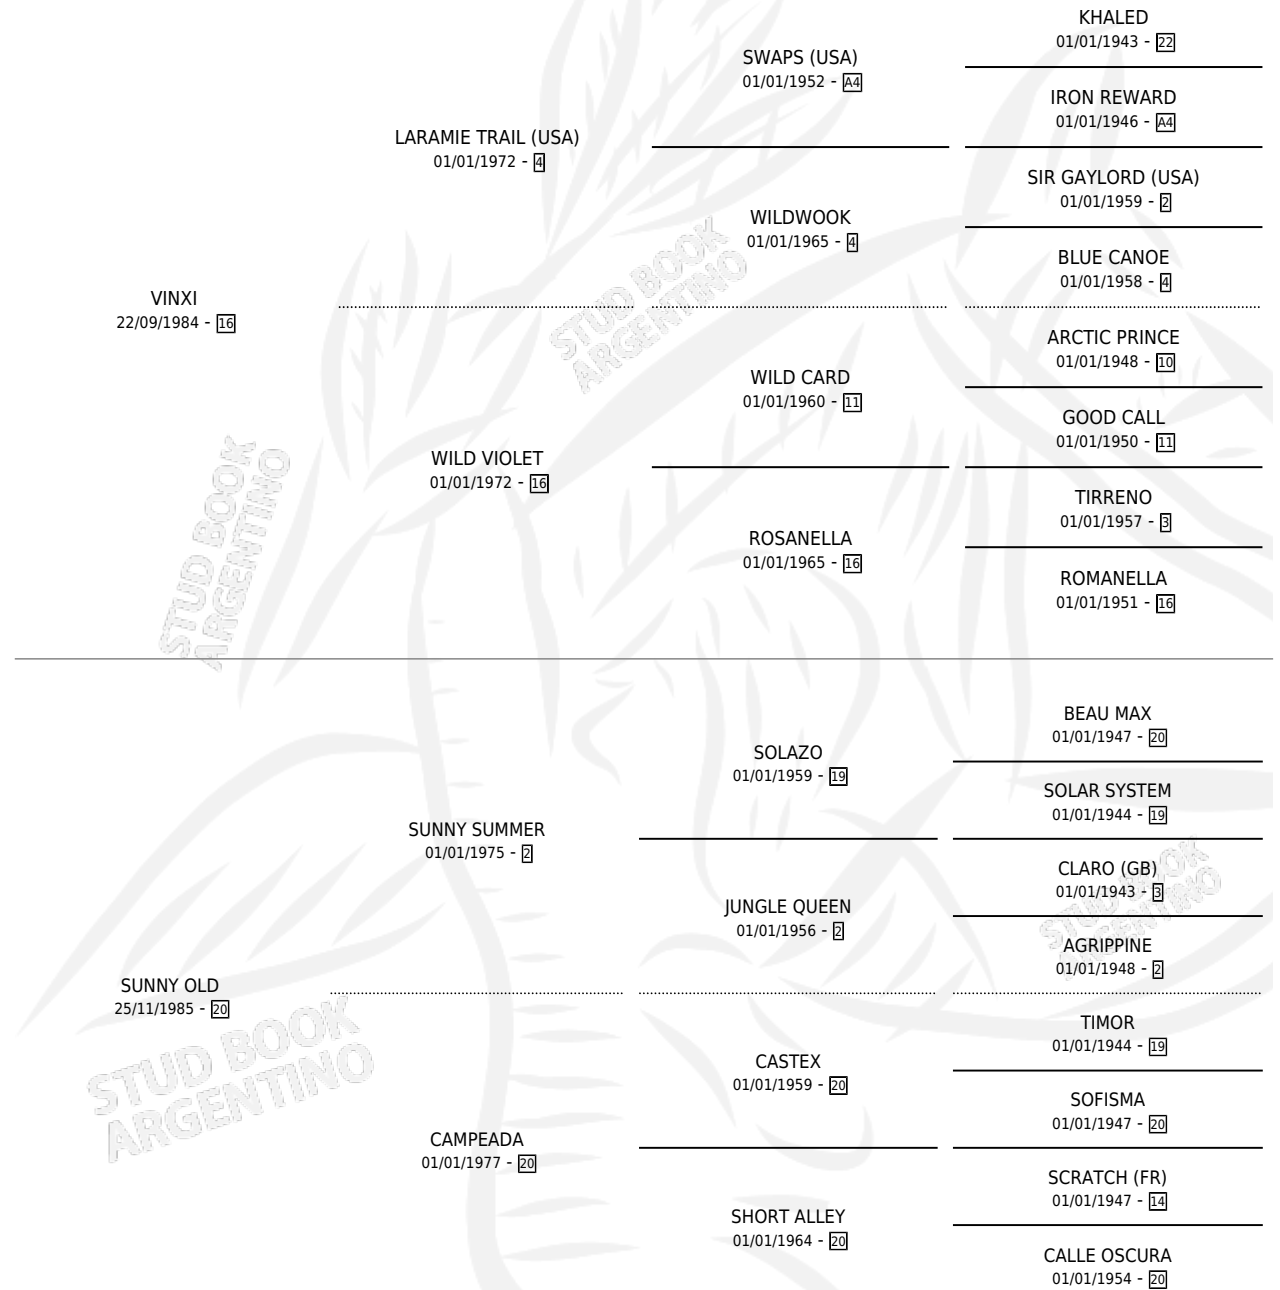

ANIVERSARIO

por VINXI y SUNNY OLD por SUNNY SUMMER

Argentina · Macho · Zaino · SP · 21/12/1996
Familia 20-d · Volumen 36

ESTADO

TIPIFICACIÓN SANGUÍNEA	✓
TIPIFICACIÓN POR ADN	X
PASAPORTE	X
IDENTIFICACIÓN POR MICROCHIP	X
REPRODUCTOR	X

Lugar de nacimiento: Campo particular

Criador: Sin dato

PEDIGREE

CAMPAÑA

Solo carreras oficiales de Argentina

POR EDAD

EDAD	CC	1°	2°	3°	4°	5°	NP	CLC	CLG	CLCG1	CLGG1	IMPORTE	GANANCIA / CC
3 AÑOS	1	0	0	0	0	0	1	0	0	0	0	\$0	\$0
5 AÑOS	3	0	0	0	0	1	2	0	0	0	0	\$0	\$0
6 AÑOS	2	1	1	0	0	0	0	0	0	0	0	\$0	\$0
TOTALES	6	1	1	0	0	1	3	0	0	0	0	\$0	\$0
%		16.7%	16.7%	0.0%	0.0%	16.7%	50.0%	0.0%	0.0%	0.0%	0.0%		